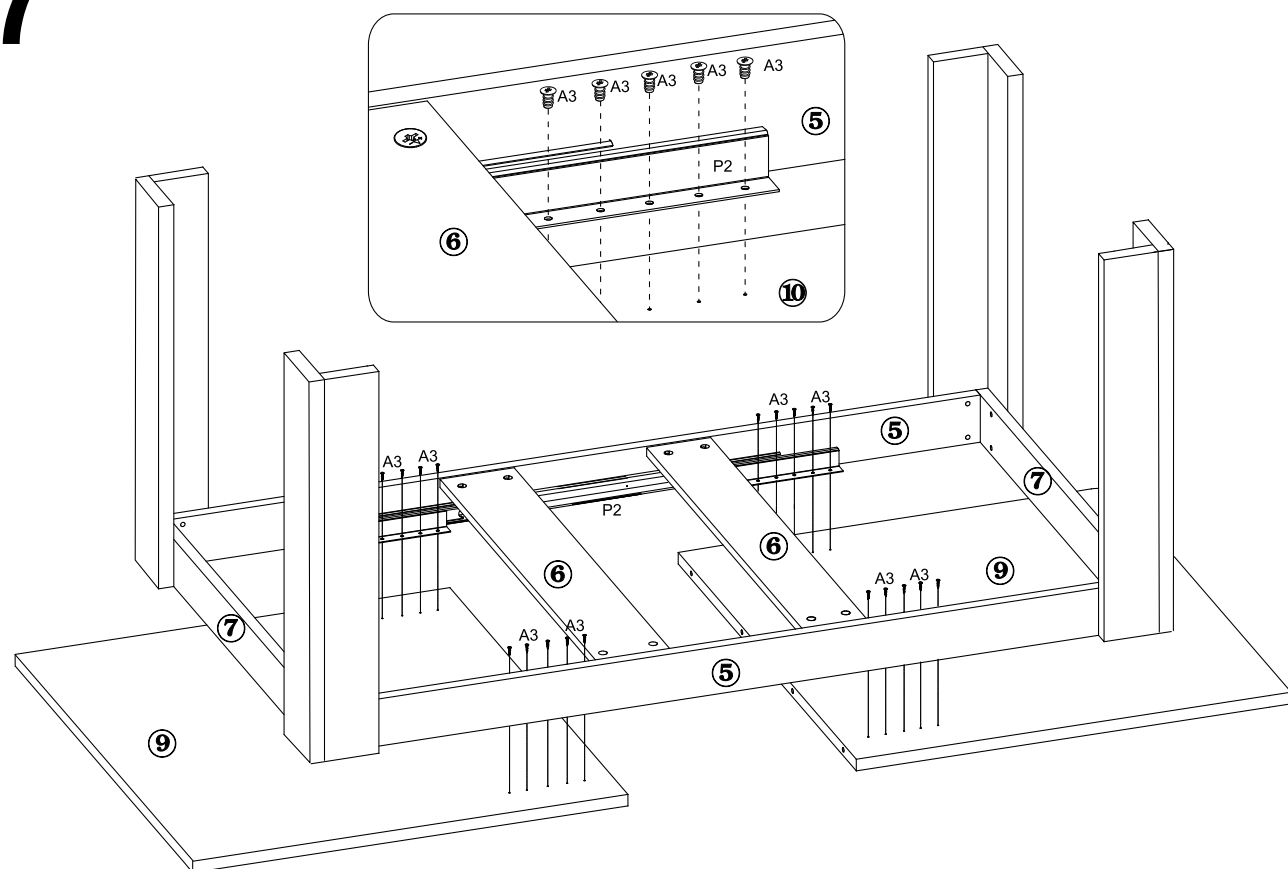

# GR11

- (PL)** Instrukcja montażu
- (D)** Montageanleitung
- (GB)** Assembly instructions
- (ES)** Instrucciones de instalación
- (FR)** Instructions de montage
- (CZ)** Montážní návod
- (UA)** Інструкція монтажу
- (HU)** Összeszerelési útmutató
- (SK)** Montážny návod
- (RU)** Инструкции по монтажу
- (IT)** Istruzioni di montaggio
- (RO)** Instrucțiuni de asamblare
- (TR)** Montaj talimatı
- (NL)** Handleiding voor de montage

860x1350-1850x765

9	860x675
8	860x500
7	799x92
6	767x92
5	1257x92
4	740x56
3	740x78
2	740x56
1	740x78