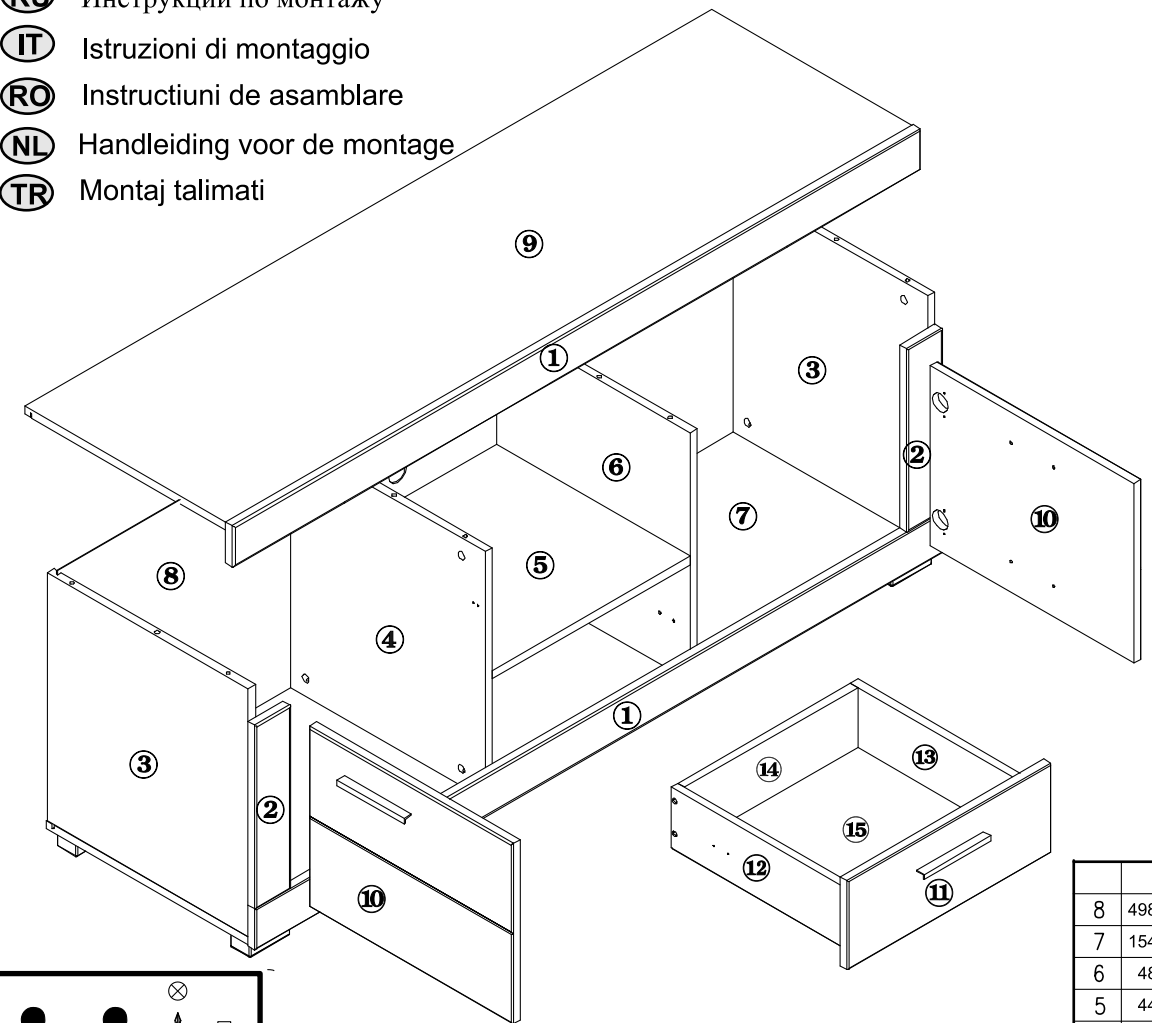

GR1

1550x470x545

- (PL)** Instrukcja montażu
- (D)** Montageanleitung
- (GB)** Assembly instructions
- (ES)** Instrucciones de instalación
- (FR)** Instructions de montage
- (CZ)** Montážní návod
- (UA)** Інструкція монтажу
- (HU)** Összeszerelési útmutató
- (SK)** Montážny návod
- (RU)** Инструкции по монтажу
- (IT)** Istruzioni di montaggio
- (RO)** Instrucțiuni de asamblare
- (NL)** Handleiding voor de montage
- (TR)** Montaj talimatı

8	498x1529		
7	1547x453	15	406x419
6	483x437	14	389x117
5	446x437	13	400x117
4	483x437	12	400x117
3	483x453	11	458x174
2	357x80	10	458x351
1	1548x80	9	1547x453

8x G2	6x 4x24 A4	14x 3x20 A2	4x G1	4x 6x12 A1	20x 8x30 K1	4x K5	4x N1	8x B5	8x 4x40 A6
8x 3,5x16 A3	3x U1	4x W2	4x Z3	1kpl 400mm P2	32x φ15 M1	32x T1	2x N2	1x Z1	

1

2

3

4

5