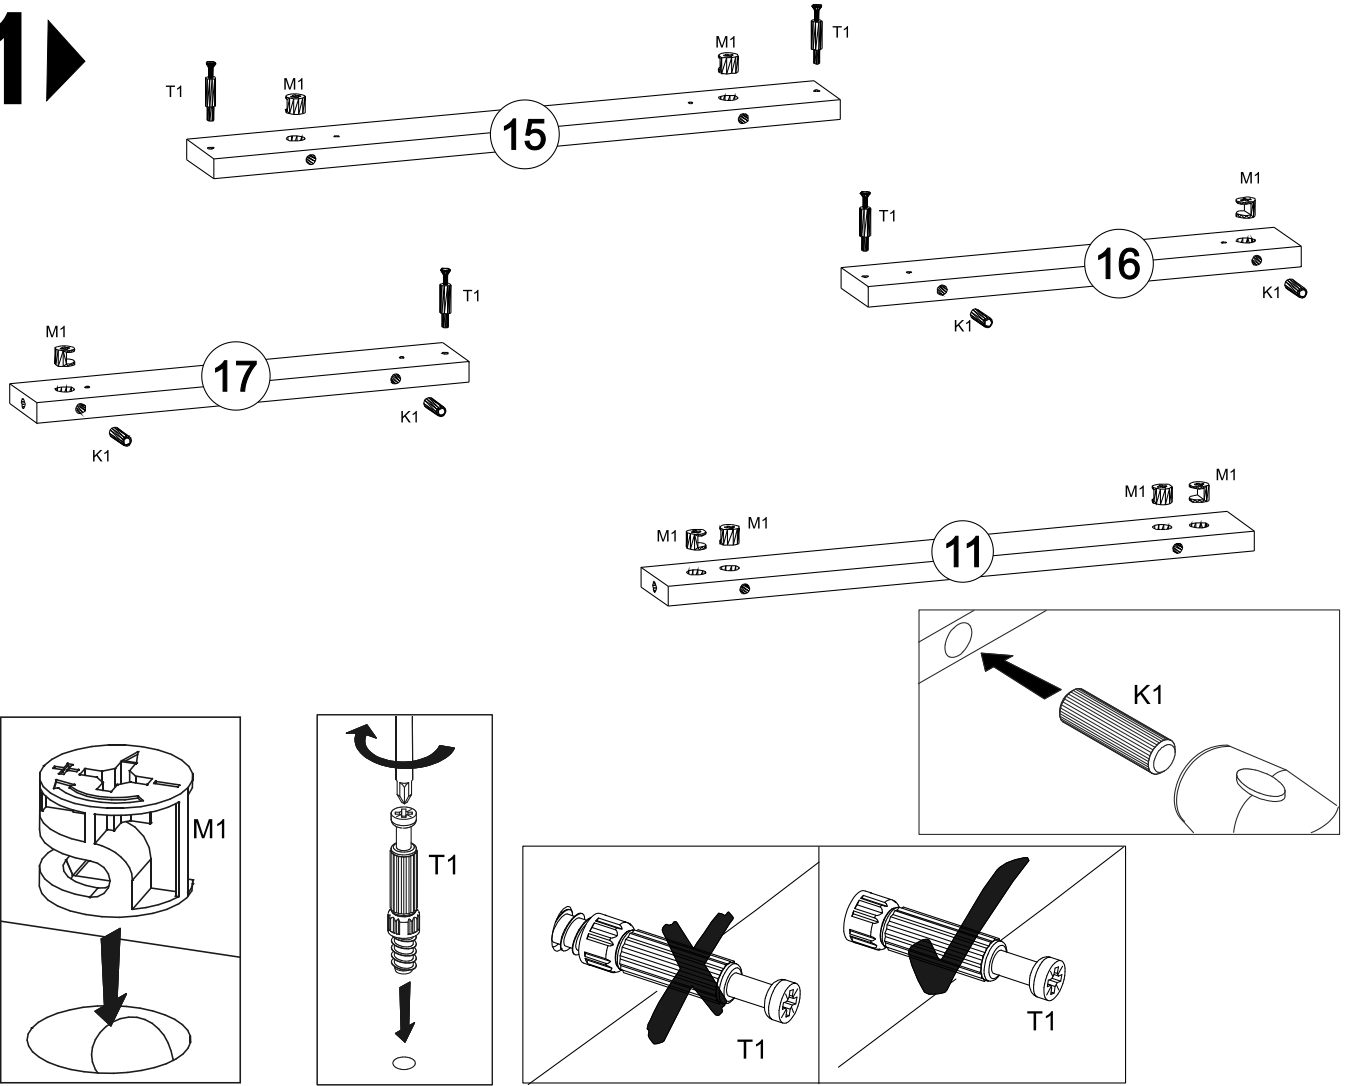

MODELL: AT16

19	481x314	1/2
18	336x424	1/2
17	352x60	1/2
16	352x60	1/2
15	466x60	1/2
14	368x108	1/2
13	368x60	1/2
12	368x60	1/2
11	433x60	1/2
10	500x60	1/2
9	409x124	1/2
8	330x136	1/2
7	330x136	1/2
6	488x196	2/2
5	466x351	1/2
4	466x369	1/2
3	316x369	1/2
2	316x369	1/2
1	500x388	1/2

			1 kpl. #300 PK3	8x #20/981 ZN1	6x 3x20 W9	12x 3.5x16 W3	16x 4x30 W4	4x N1	
4x 6.4x50 K5	18x 8x30 K1	6x ST1	1x K20	26x #15/15 M1	26x DU232T T1	12x 3.5x20 W8	5x 2x20 G1	8x 5x11 E1	

1

2

3 ▶

4 ▶

5

6

7

8

9 ▶

10 ▶

11 ▶

12 ▶

13 ▶

14 ▶

15 ▶