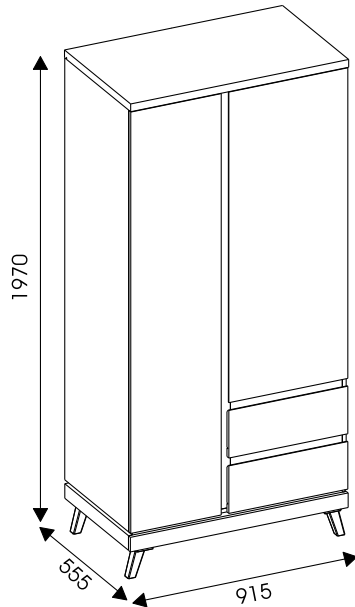

MODELL: AT1 1, AT1 2

Opcja!!!
- dodatkowe półki
Option !!!
- additional shelves

→ / ↗ / ↑
390/500/16

AT12 OPCJA;OPTION	26	395x500	1/1
	25	1737x896	2/3
	24	406x428	2/3
	23	470x60	2/3
	22	1722x60	2/3
	21	520x60	2/3
	20	520x60	2/3
	19	536x108	1/3
	18	882x60	2/3
	17	849x60	2/3
	16	536x60	2/3
	15	536x60	2/3
	14	915x60	2/3
	13	413x124	1/3
	12	400x136	1/3
	11	400x136	1/3
	10	500x196	3/3
	9	1279x500	3/3
	8	1735x380	3/3
	7	470x108	2/3
	6	470x502	1/3
	5	882x537	1/3
	4	1722x502	2/3
	3	1738x537	2/3
	2	1738x537	2/3
	1	916x556	1/3

6x WS1	2x 4x13 WP4	1x LK008121S t1	12x OPCJA OPTION AT12 		
20x ZN1 #20/981	22x 3.5x16 W3	14x ST1	2kpl. PK3 #350	14x 3x20 W9	6x ZC90
8x 6.4x50 K5	36x 8x30 K1	4x Z10	1x K20	46x M1 #15/15	46x DU232T T1
				12x 3.5x20 W8	21x 2x20 G1
					16x 5x11 E1