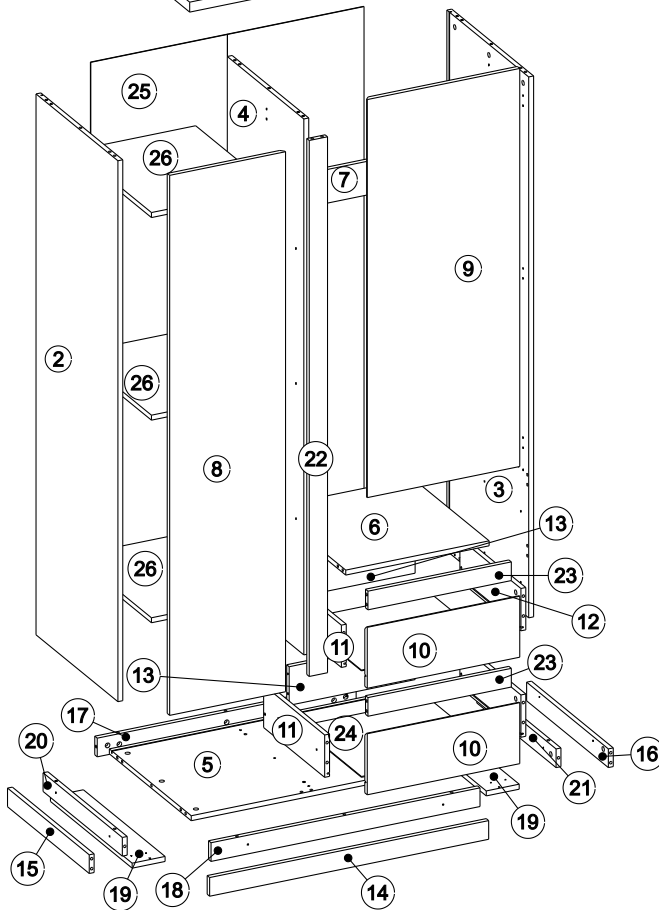

MODELL: AT1 1, AT1 2

Opcja!!!
- dodatkowe półki
Option !!!
- additional shelves

→ / ↗ / ↑
390/500/16

AT12 OPCJA;OPTION	26	395x500	1/1
	25	1737x896	2/3
	24	406x428	2/3
	23	470x60	2/3
	22	1722x60	2/3
	21	520x60	2/3
	20	520x60	2/3
	19	536x108	1/3
	18	882x60	2/3
	17	849x60	2/3
	16	536x60	2/3
	15	536x60	2/3
	14	915x60	2/3
	13	413x124	1/3
	12	400x136	1/3
	11	400x136	1/3
	10	500x196	3/3
	9	1279x500	3/3
	8	1735x380	3/3
	7	470x108	2/3
	6	470x502	1/3
	5	882x537	1/3
	4	1722x502	2/3
	3	1738x537	2/3
	2	1738x537	2/3
	1	916x556	1/3

6x WS1	2x 4x13 WP4	1x LK008121S t1	12x OPCJA OPTION AT12 		
20x ZN1 #20/981	22x 3.5x16 W3	14x ST1	2kpl. PK3 #350	14x 3x20 W9	6x ZC90
8x 6.4x50 K5	36x 8x30 K1	4x Z10	1x K20	46x M1 #15/15	46x DU232T T1
				12x 3.5x20 W8	21x 2x20 G1
					16x 5x11 E1