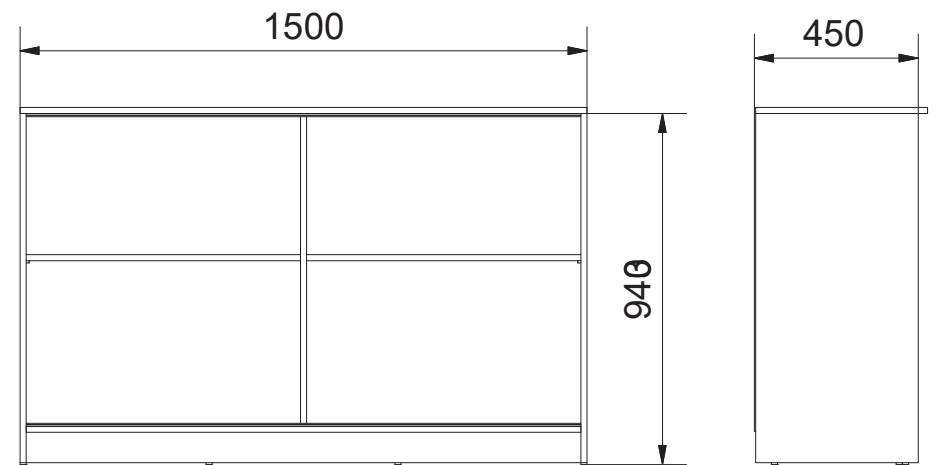

KOMODA ROYAL

L1 = L2

Lista części			Lista części			Lista części		
POZYCJA	ILOŚĆ	NUMER CZĘŚCI	POZYCJA	ILOŚĆ	NUMER CZĘŚCI	POZYCJA	ILOŚĆ	NUMER CZĘŚCI
1	1	Bok L	8	8	Podpórka	24	1	Drzwi R
2	1	Wieniec dolny	9	2	Półka	25	2	Ściana tylna
3	1	Bok R	13	1	Drzwi L	26	59	Gwoździe 3x20
4	1	Cokół	20	18	Kołek	27	6	Ślizg pojedynczy
5	1	Błat	21	5	Mimośród			
6	1	Przegroda pion.						

KOMODA ROYAL

Lista części			Lista części		
POZYCJA	ILOŚĆ	NUMER CZĘŚCI	POZYCJA	ILOŚĆ	NUMER CZĘŚCI
13	1	Drzwi L	28	4	Wózek dolny MICRA
20	18	Kolek	29	4	Wózek górny MICRA
24	1	Drzwi R	30	12	Euro wkręt 3,5x13
25	2	Ściana tylna	31	2	Sprężyna MICRA L
26	59	Gwoździe 3x20	32	2	Sprężyna MICRA R
27	6	Ślizg pojedynczy	33	8	Wkręt 4x16