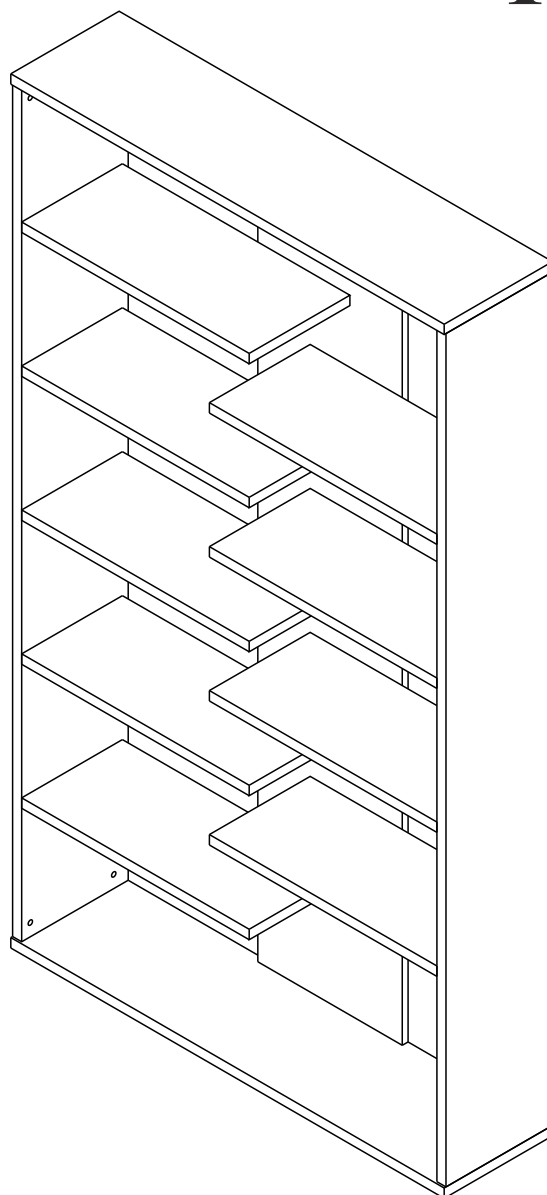

ZONDA - Z14

Regał 120

1  x30	2  15x12 x4	3  15x16 x26	4  8x35 x30
5  x1	7  x36	8  7x70 x18	

Czas mont. - 90 min.

ZONDA - Z14

Regał 120

4 8x35
x18

3

2 15x12
x4

3 15x16
x8

7
x18

5
x1

4

**Montować zaczynając
od górnej półki**