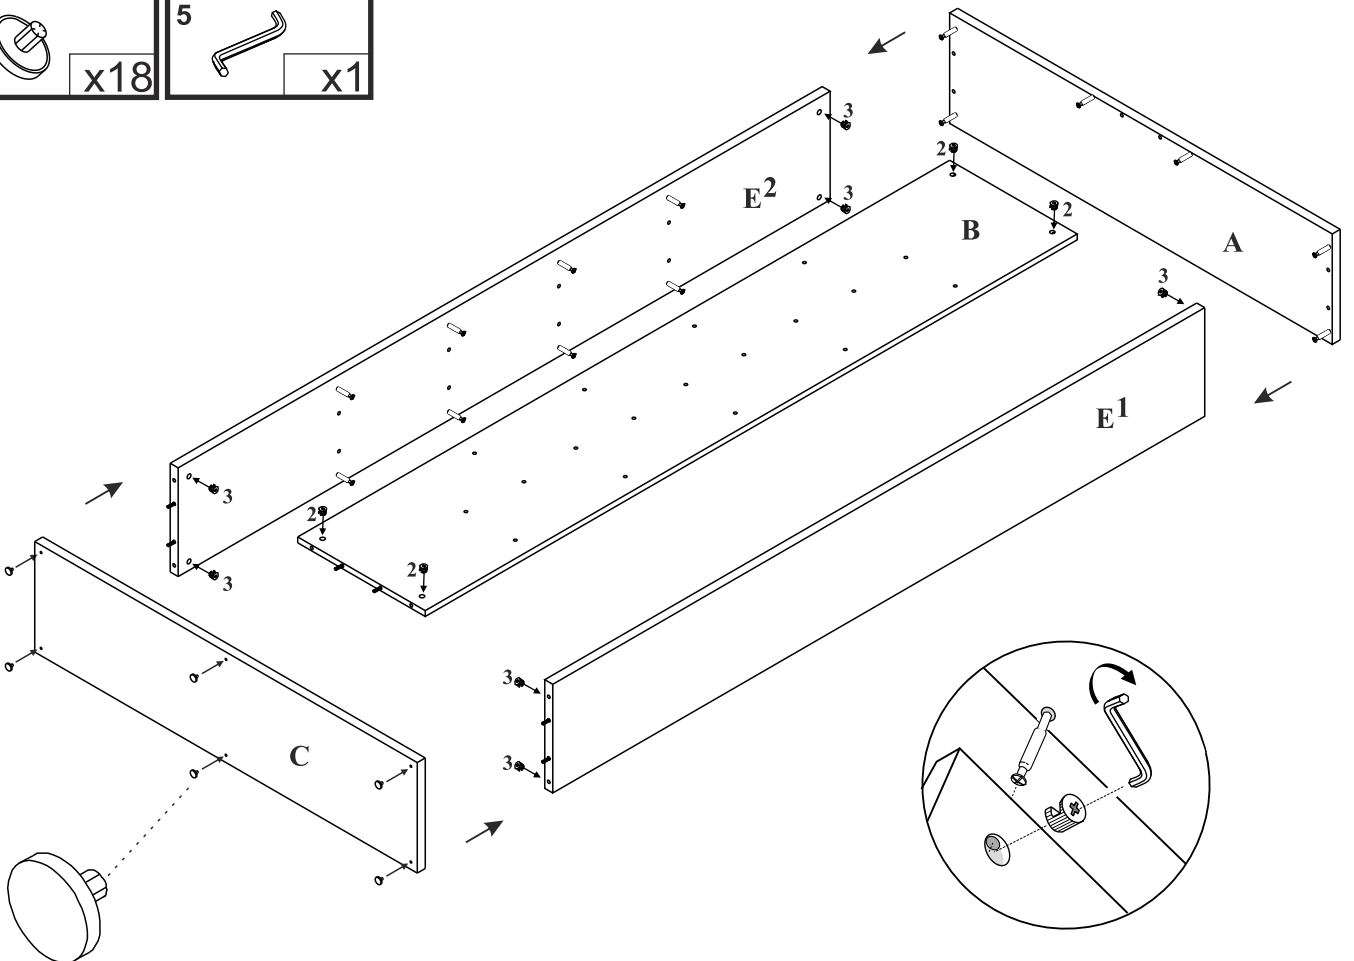

ZONDA - Z14

Regał 120

1  x30	2  15x12 x4	3  15x16 x26	4  8x35 x30
5  x1	7  x36	8  7x70 x18	

Czas mont. - 90 min.

ZONDA - Z14

Regał 120

4 8x35
x18

3

2 15x12
x4

3 15x16
x8

7
x18

5
x1

4

**Montować zaczynając
od górnej półki**