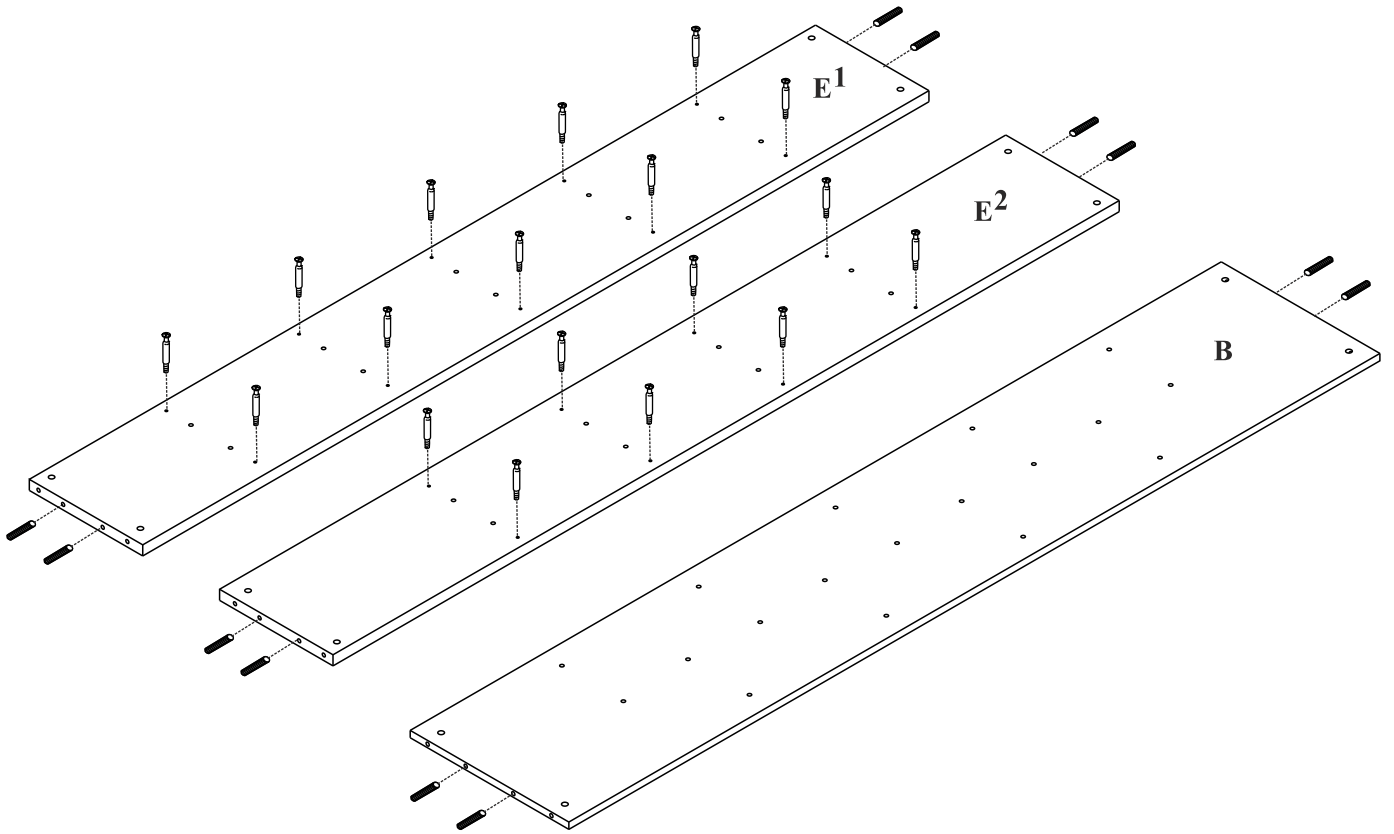

ZONDA - Z14

Regał 120

1  x30	2  15x12 x4	3  15x16 x26	4  8x35 x30
5  x1	7  x36	8  7x70 x18	

Czas mont. - 90 min.

ZONDA - Z14

Regał 120

4 8x35
x18

3

2 15x12
x4

3 15x16
x8

7
x18

5
x1

4

**Montować zaczynając
od górnej półki**