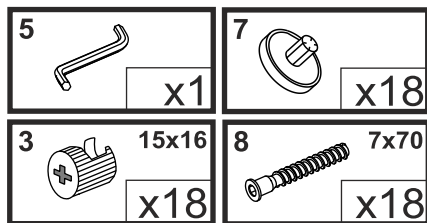

ZONDA - Z14

Regał 120

1  x30	2  15x12 x4	3  15x16 x26	4  8x35 x30
5  x1	7  x36	8  7x70 x18	

Czas mont. - 90 min.

ZONDA - Z14

Regał 120

4 8x35
x18

3

2 15x12
x4

3 15x16
x8

7
x18

5
x1

4

**Montować zaczynając
od górnej półki**