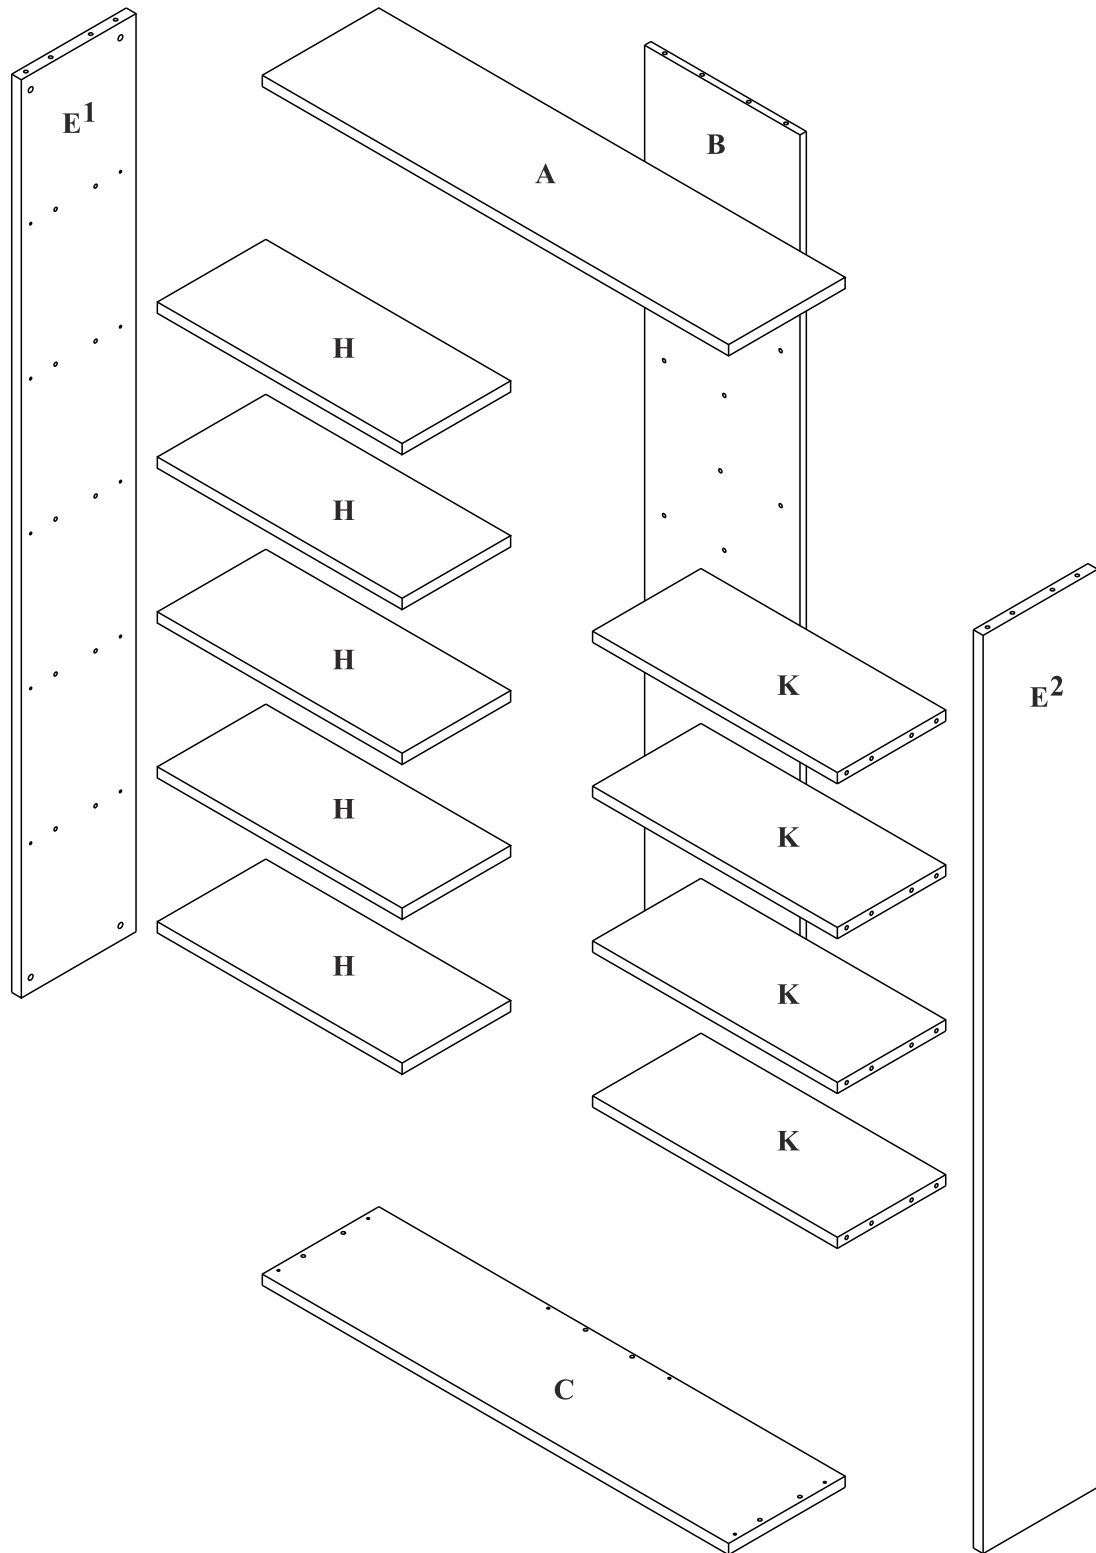

ZONDA - Z14

Regał 120

1  x30	2  15x12 x4	3  15x16 x26	4  8x35 x30
5  x1	7  x36	8  7x70 x18	

Czas mont. - 90 min.

ZONDA - Z14

Regał 120

4 8x35
x18

3

2 15x12
x4

3 15x16
x8

7
x18

5
x1

4

**Montować zaczynając
od górnej półki**