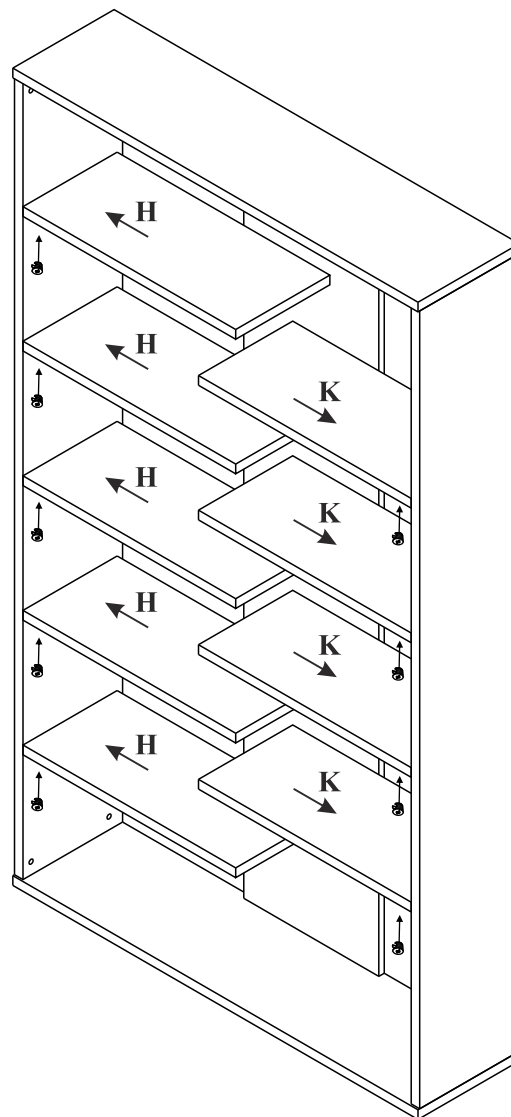

ZONDA - Z14

Regał 120

1  x30	2  15x12 x4	3  15x16 x26	4  8x35 x30
5  x1	7  x36	8  7x70 x18	

Czas mont. - 90 min.

ZONDA - Z14

Regał 120

4 8x35
x18

3

2 15x12
x4

3 15x16
x8

7
x18

5
x1

4

**Montować zaczynając
od górnej półki**