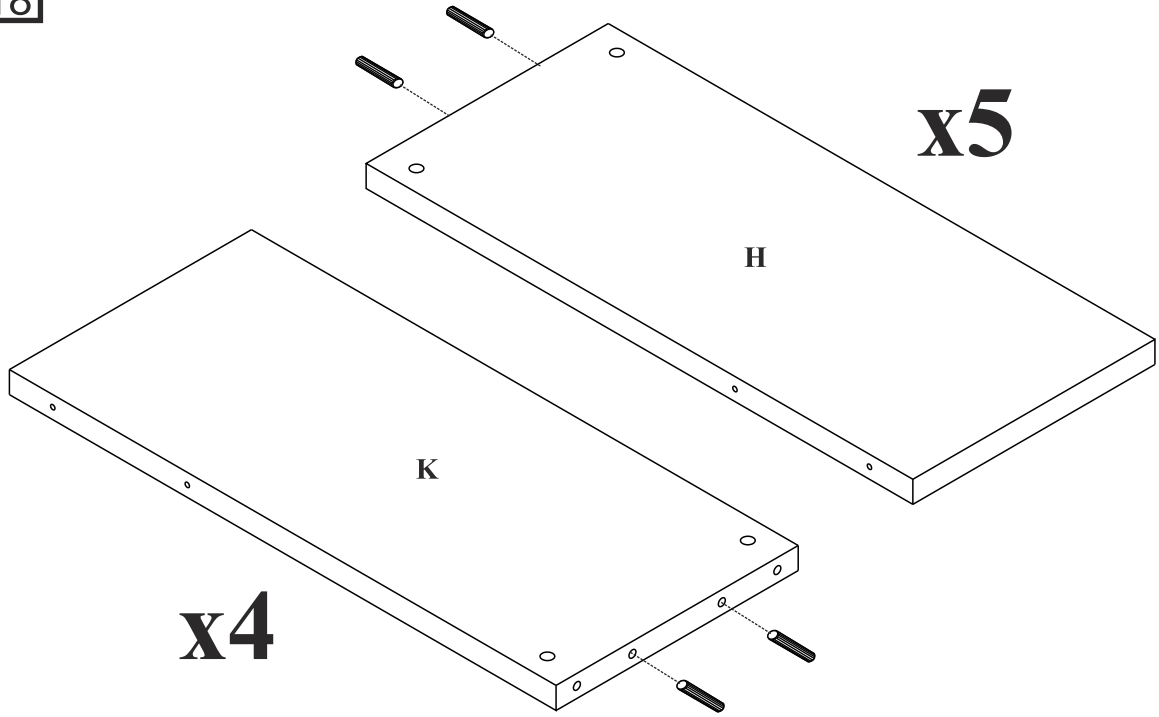

ZONDA - Z14

Regał 120

1  x30	2  15x12 x4	3  15x16 x26	4  8x35 x30
5  x1	7  x36	8  7x70 x18	

Czas mont. - 90 min.

ZONDA - Z14

Regał 120

4 8x35
x18

3

2 15x12
x4

3 15x16
x8

7
x18

5
x1

4

**Montować zaczynając
od górnej półki**