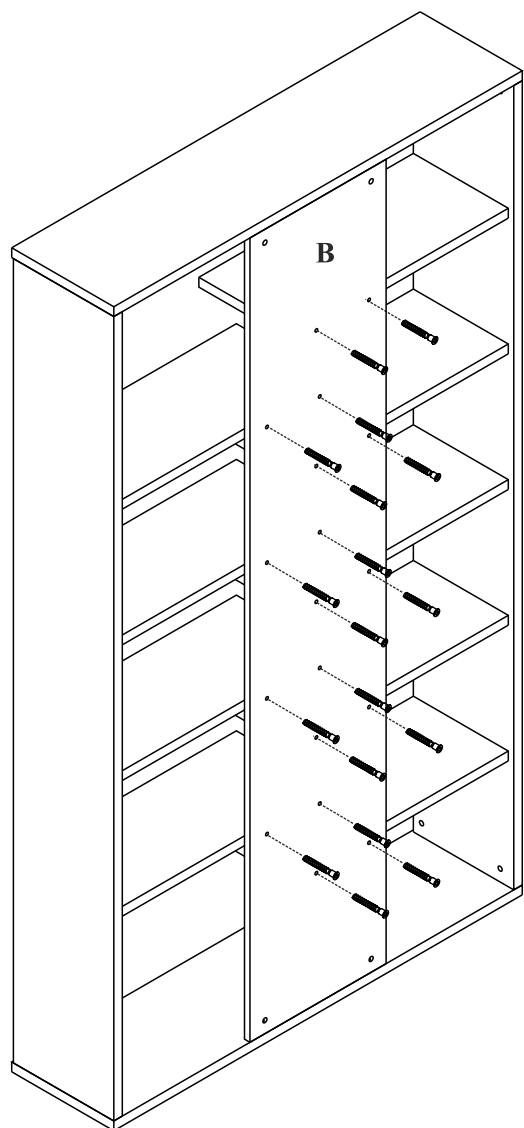

ZONDA - Z14

Regał 120

1  x30	2  15x12 x4	3  15x16 x26	4  8x35 x30
5  x1	7  x36	8  7x70 x18	

Czas mont. - 90 min.

ZONDA - Z14

Regał 120

4 8x35
x18

3

2 15x12
x4

3 15x16
x8

7
x18

5
x1

4

**Montować zaczynając
od górnej półki**