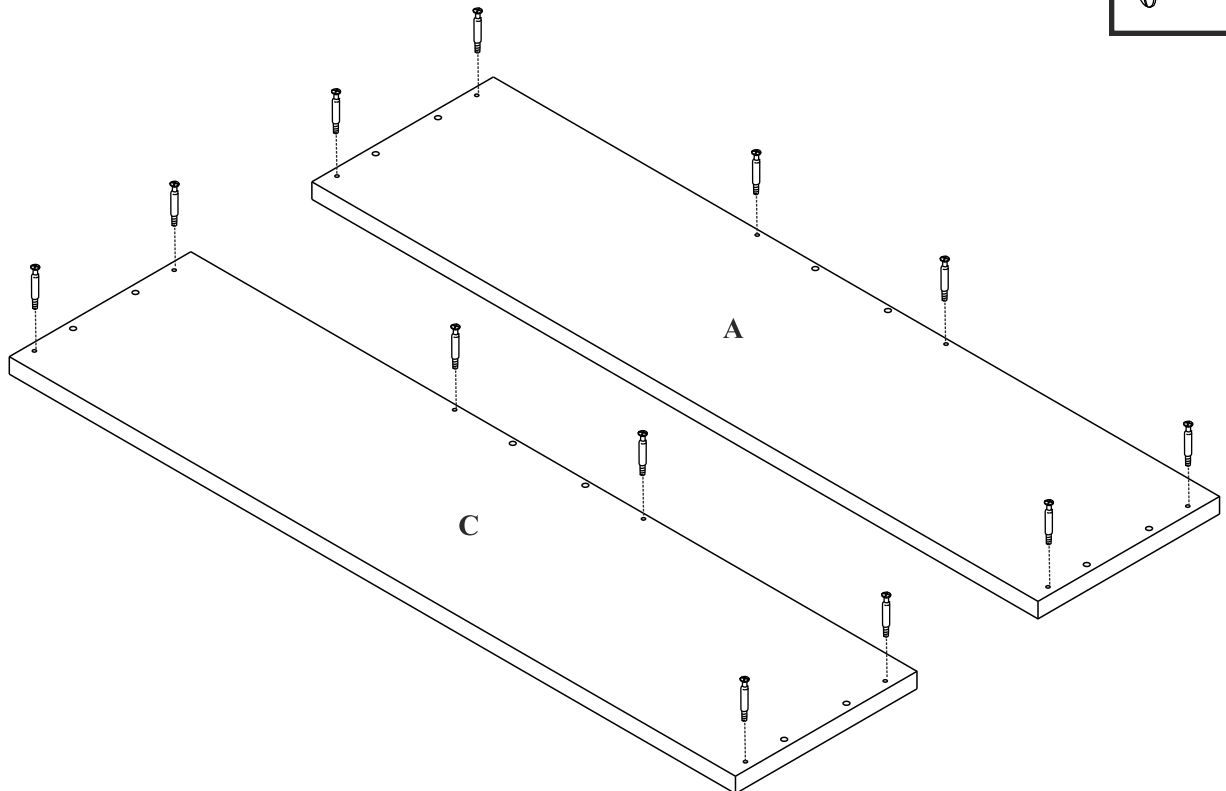

ZONDA - Z14

Regał 120

1  x30	2  15x12 x4	3  15x16 x26	4  8x35 x30
5  x1	7  x36	8  7x70 x18	

Czas mont. - 90 min.

ZONDA - Z14

Regał 120

4 8x35
x18

3

2 15x12
x4

3 15x16
x8

7
x18

5
x1

4

**Montować zaczynając
od górnej półki**