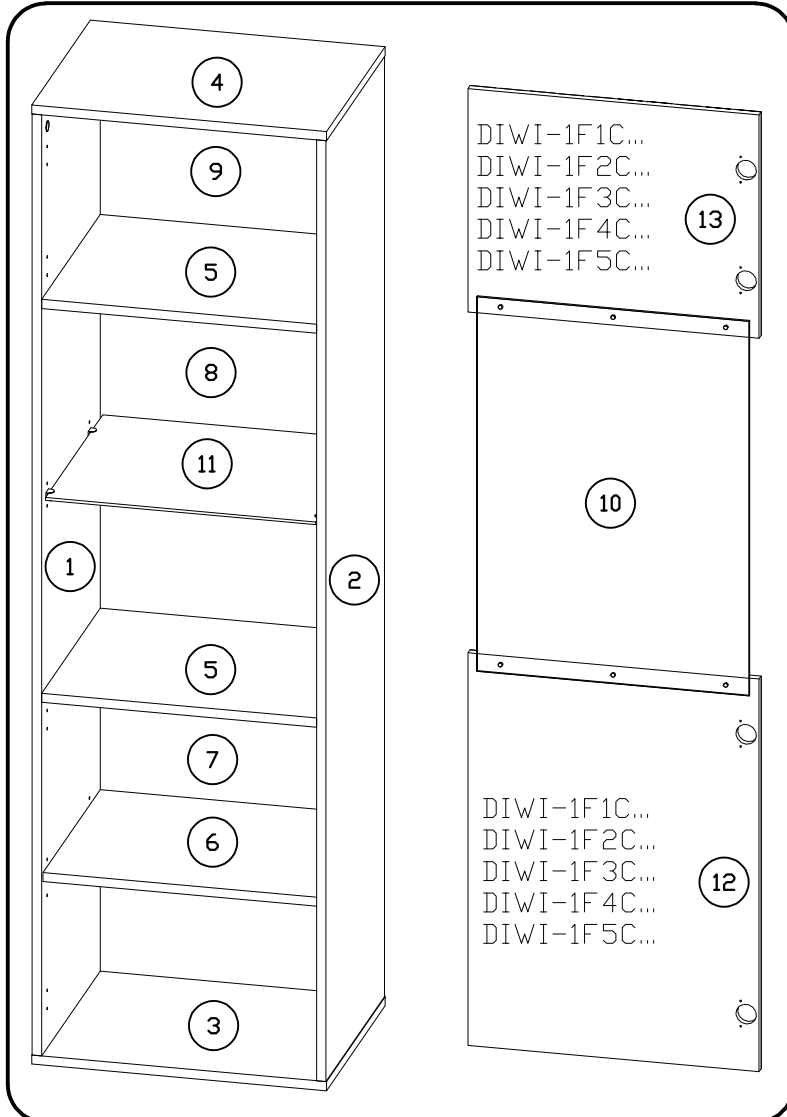

INSTRUKCJA MONTAŻU
 FITTING-UP INSTRUCTION / AUFBAUANLEITUNG
 MONTÁŽNÍ NÁVOD / MONTÁŽNY NÁVOD / SZERELÉSI UTASÍTÁS

Diverse

DIWI-1W

DIWI-1B

DIWI-1C

1W - BIAŁY
 1B - CZARNY
 1C - DĄB CRAFT

Do montażu potrzebne są:
 You need for fitting-up:
 Zur Montage werden Sie brauchen:
 K montáži jsou potřebné:
 Na montáž potrebujete:
 A szereléshez szükséges:

1

2

3

4

5

6

7