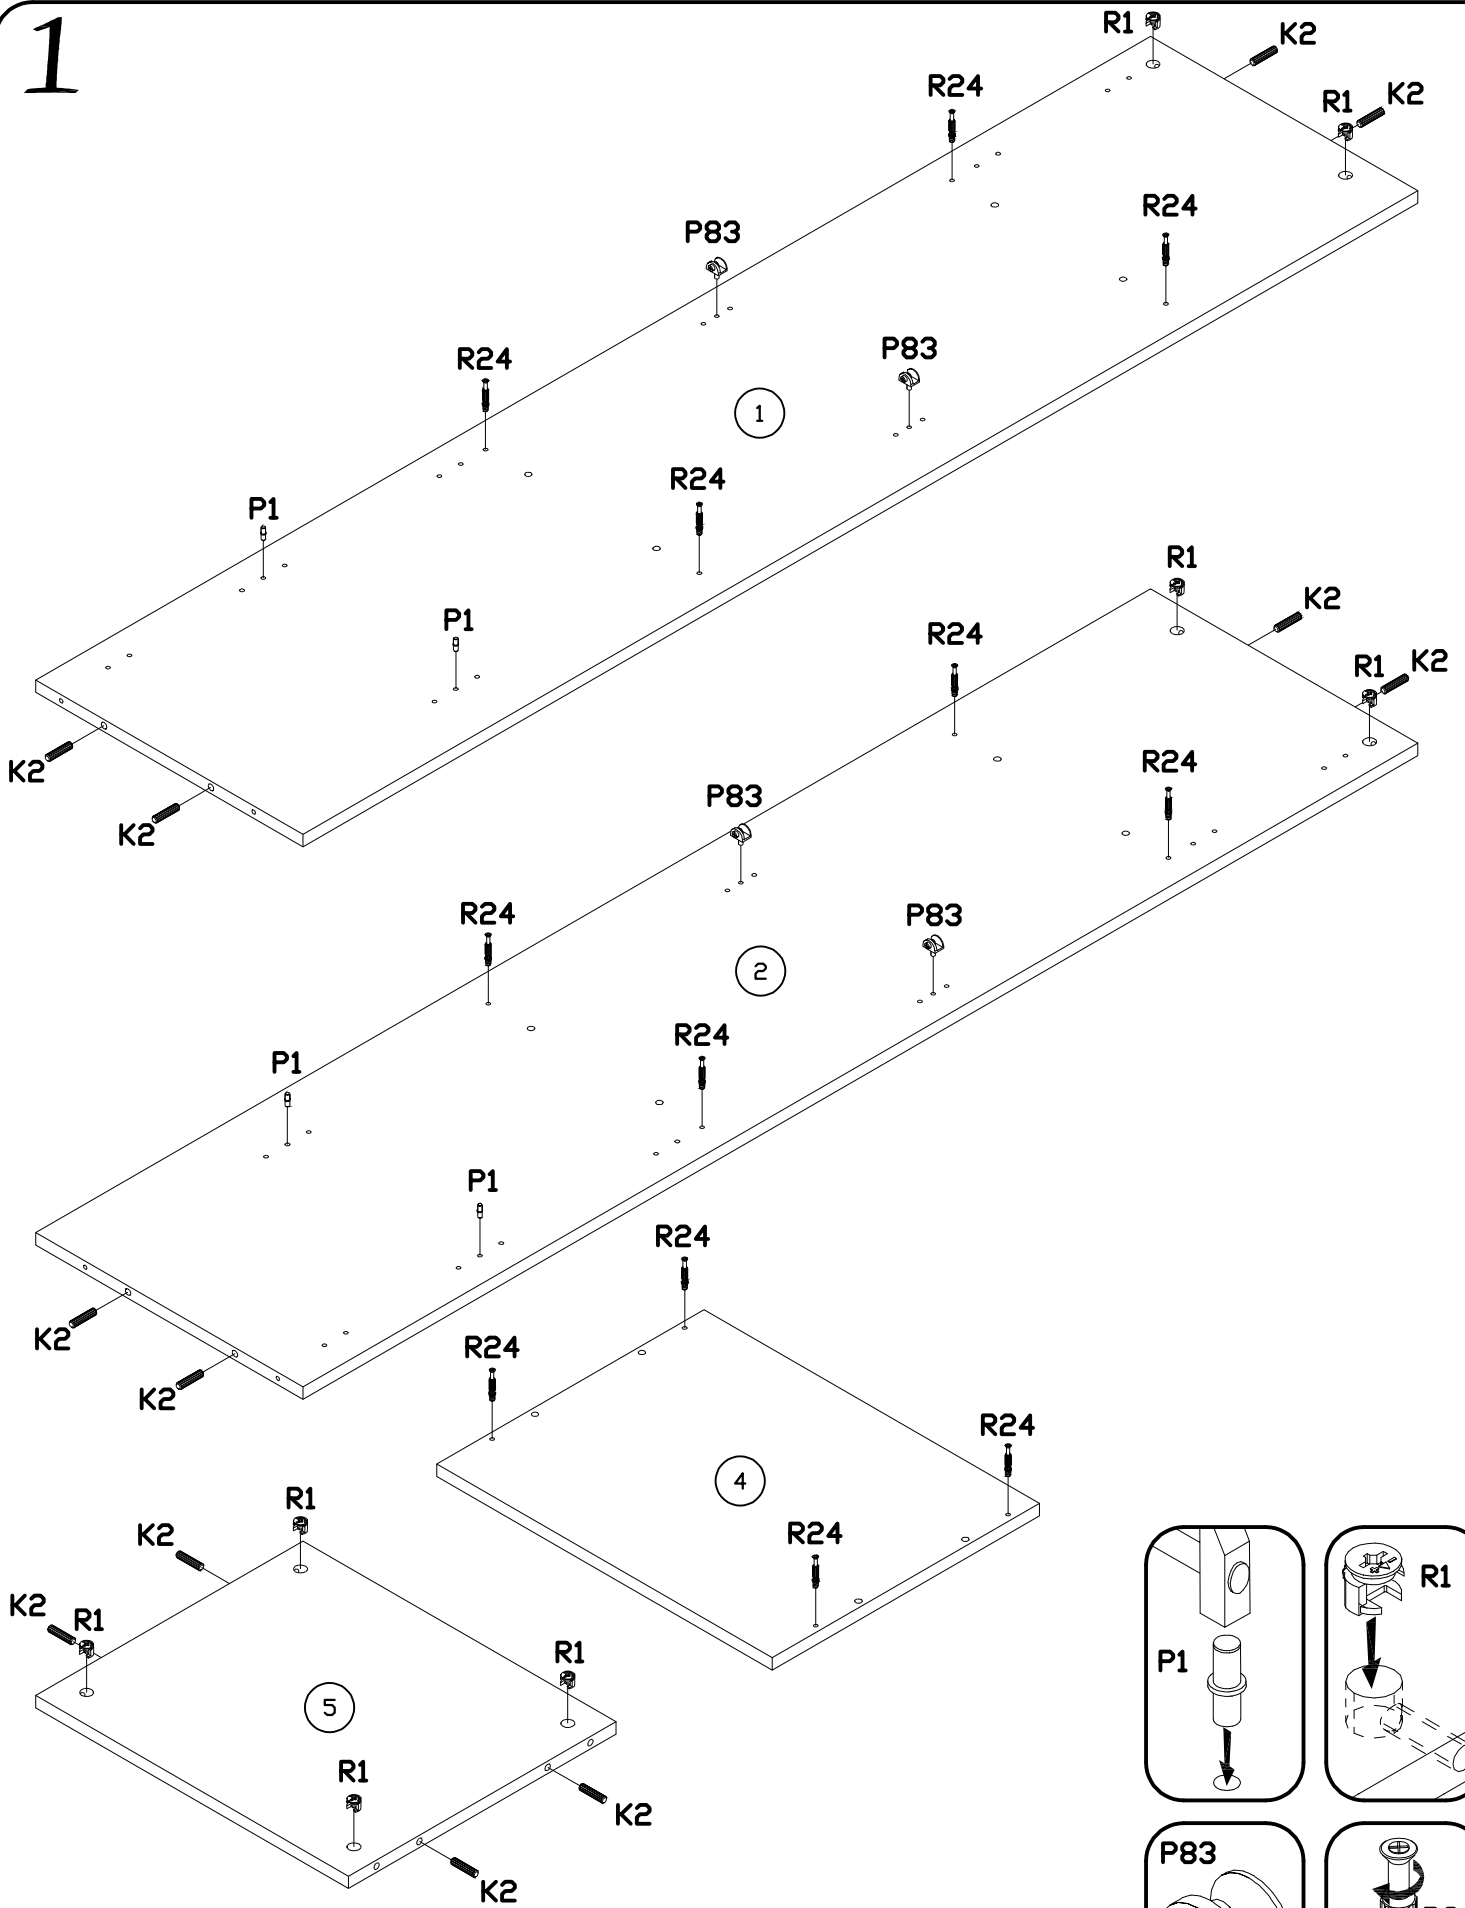

INSTRUKCJA MONTAŻU
 FITTING-UP INSTRUCTION / AUFBAUANLEITUNG
 MONTÁŽNÍ NÁVOD / MONTÁŽNY NÁVOD / SZERELÉSI UTASÍTÁS

Diverse

DIWI-1W

DIWI-1B

DIWI-1C

1W - BIAŁY
 1B - CZARNY
 1C - DĄB CRAFT

Do montażu potrzebne są:
 You need for fitting-up:
 Zur Montage werden Sie brauchen:
 K montáži jsou potřebné:
 Na montáž potrebujete:
 A szereléshez szükséges:

1

2

3

4

5

6

7