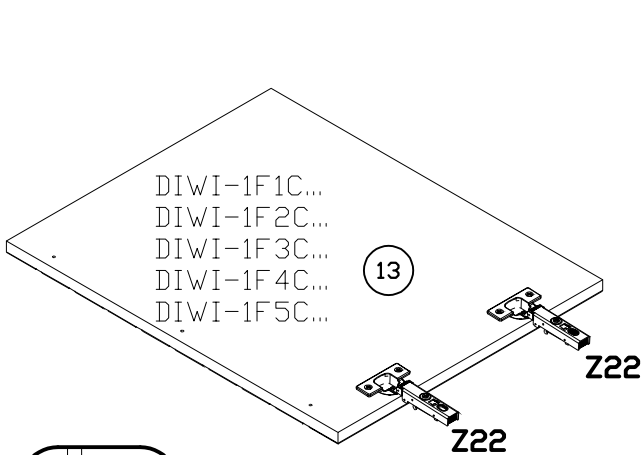

INSTRUKCJA MONTAŻU
 FITTING-UP INSTRUCTION / AUFBAUANLEITUNG
 MONTÁŽNÍ NÁVOD / MONTÁŽNY NÁVOD / SZERELÉSI UTASÍTÁS

Diverse

DIWI-1W

DIWI-1B

DIWI-1C

1W - BIAŁY
 1B - CZARNY
 1C - DĄB CRAFT

Do montażu potrzebne są:
 You need for fitting-up:
 Zur Montage werden Sie brauchen:
 K montáži jsou potřebné:
 Na montáž potrebujete:
 A szereléshez szükséges:

1

2

3

4

5

6

7