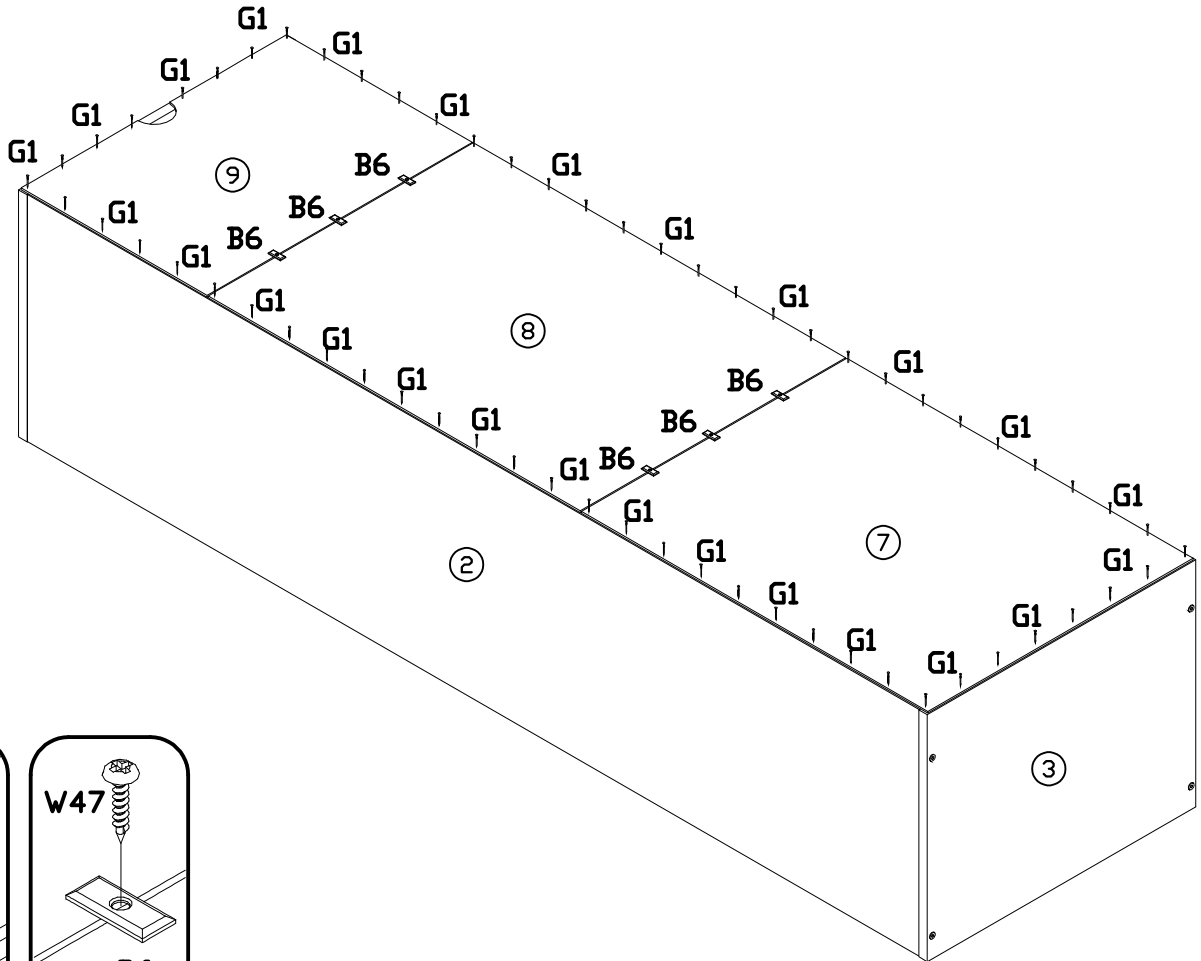

INSTRUKCJA MONTAŻU
 FITTING-UP INSTRUCTION / AUFBAUANLEITUNG
 MONTÁŽNÍ NÁVOD / MONTÁŽNY NÁVOD / SZERELÉSI UTASÍTÁS

Diverse

DIWI-1W

DIWI-1B

DIWI-1C

1W - BIAŁY
 1B - CZARNY
 1C - DĄB CRAFT

Do montażu potrzebne są:
 You need for fitting-up:
 Zur Montage werden Sie brauchen:
 K montáži jsou potřebné:
 Na montáž potrebujete:
 A szereléshez szükséges:

1

2

3

4

5

6

7