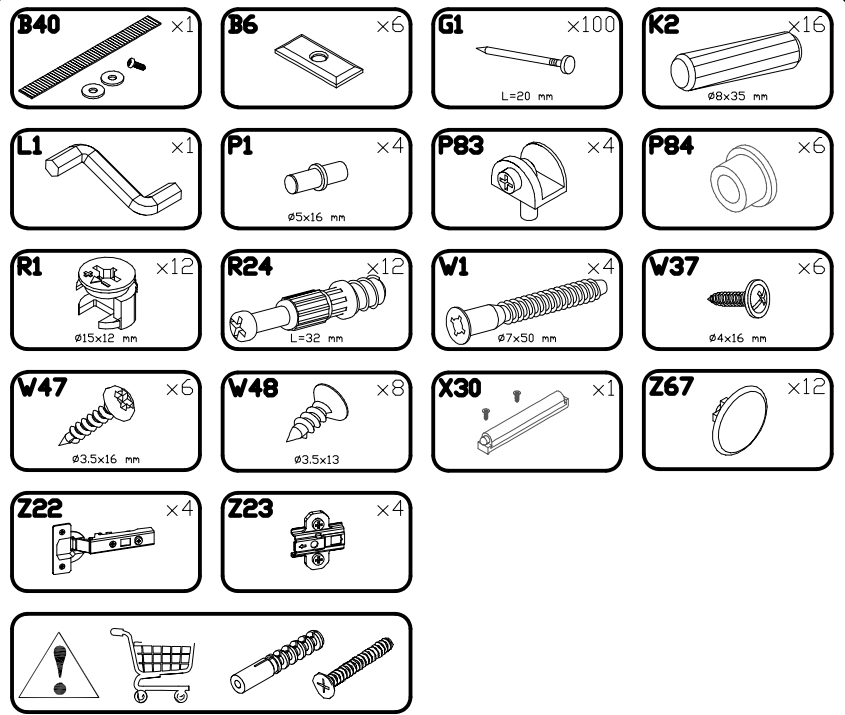

INSTRUKCJA MONTAŻU
 FITTING-UP INSTRUCTION / AUFBAUANLEITUNG
 MONTÁŽNÍ NÁVOD / MONTÁŽNY NÁVOD / SZERELÉSI UTASÍTÁS

Diverse

DIWI-1W

DIWI-1B

DIWI-1C

1W - BIAŁY
 1B - CZARNY
 1C - DĄB CRAFT

Do montażu potrzebne są:
 You need for fitting-up:
 Zur Montage werden Sie brauchen:
 K montáži jsou potřebné:
 Na montáž potrebujete:
 A szereléshez szükséges:

1

2

3

4

5

6

7