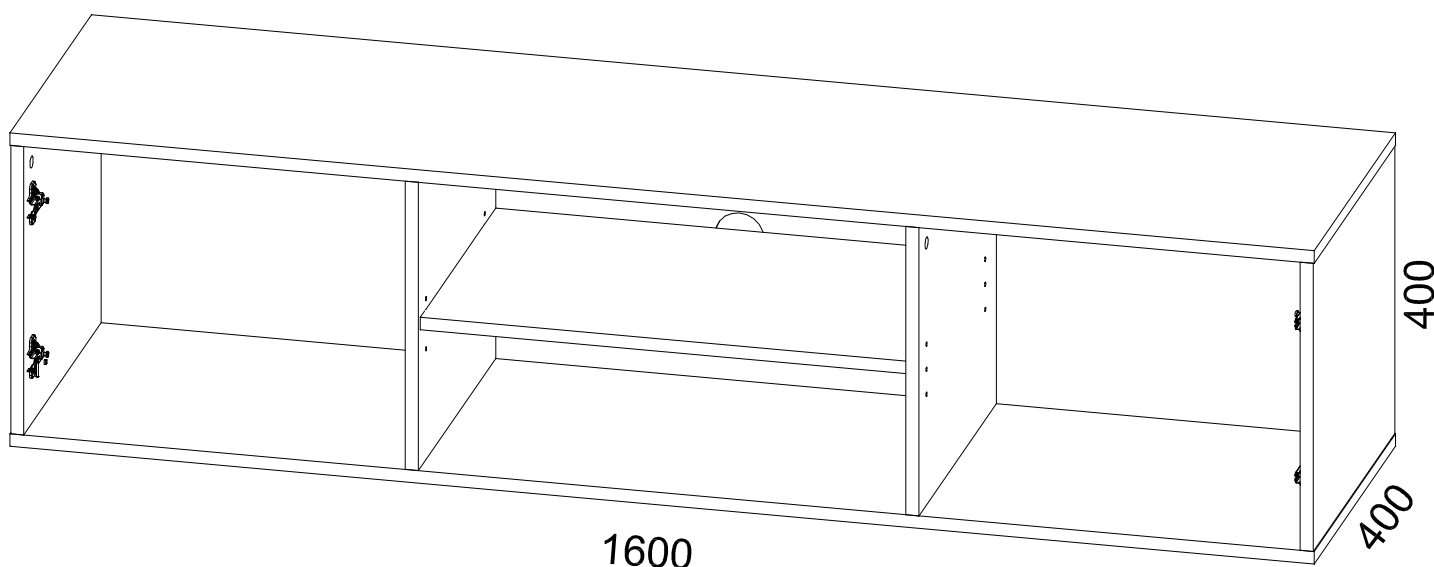

INSTRUKCJA MONTAŻU

FITTING-UP INSTRUCTION / AUFBAUANLEITUNG

MONTÁŽNÍ NÁVOD / MONTÁŽNY NÁVOD / SZERELÉSI UTASÍTÁS

Producent:

Restol sp. z o.o.

36-055 BRATKOWICE

www.restol.com.pl

Diverse
DITV-1W
DITV-1B
DITV-1C

W - BIAŁY
B - CZARNY
C - DĄB CRAFT

1600 x 400 x 400 /mm/

WSKAZÓWKA na temat pielęgnacji mebla.

Czyścić elementy wilgotną szmatką lub papierowym ręcznikiem.

Nie używać chemicznych środków czyszczących.

DIRECTION for the furniture cleaning.