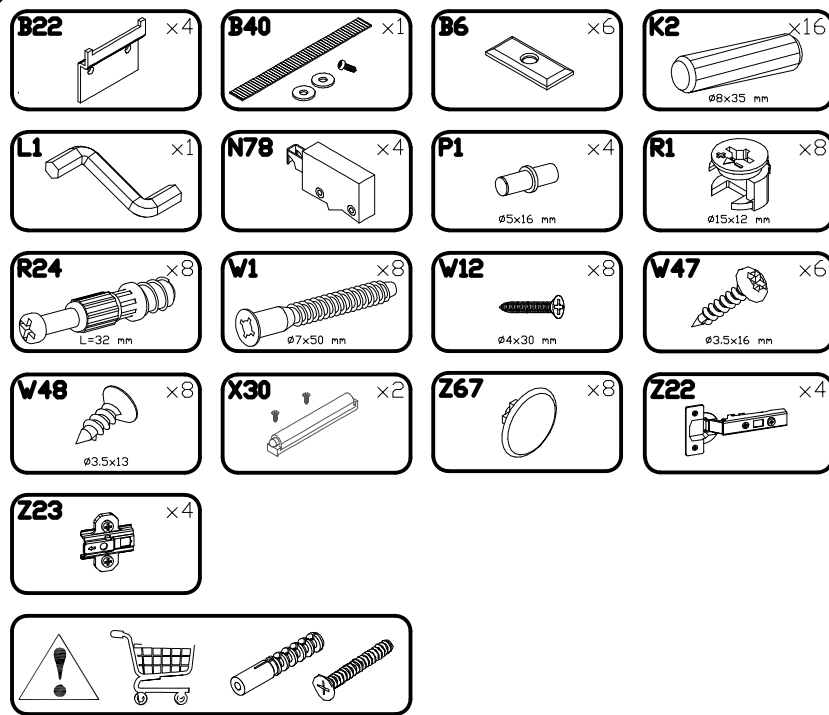

INSTRUKCJA MONTAŻU
 FITTING-UP INSTRUCTION / AUFBAUANLEITUNG
 MONTÁŽNÍ NÁVOD / MONTÁŽNY NÁVOD / SZERELÉSI UTASÍTÁS

Diverse DITV-1W DITV-1B DITV-1C

1W - BIAŁY
 1B - CZARNY
 1C - DĄB CRAFT

Do montażu potrzebne są:
 You need for fitting-up:
 Zur Montage werden Sie brauchen:
 K montáži jsou potřebné:
 Na montáž potrebujete:
 A szereléshez szükséges: