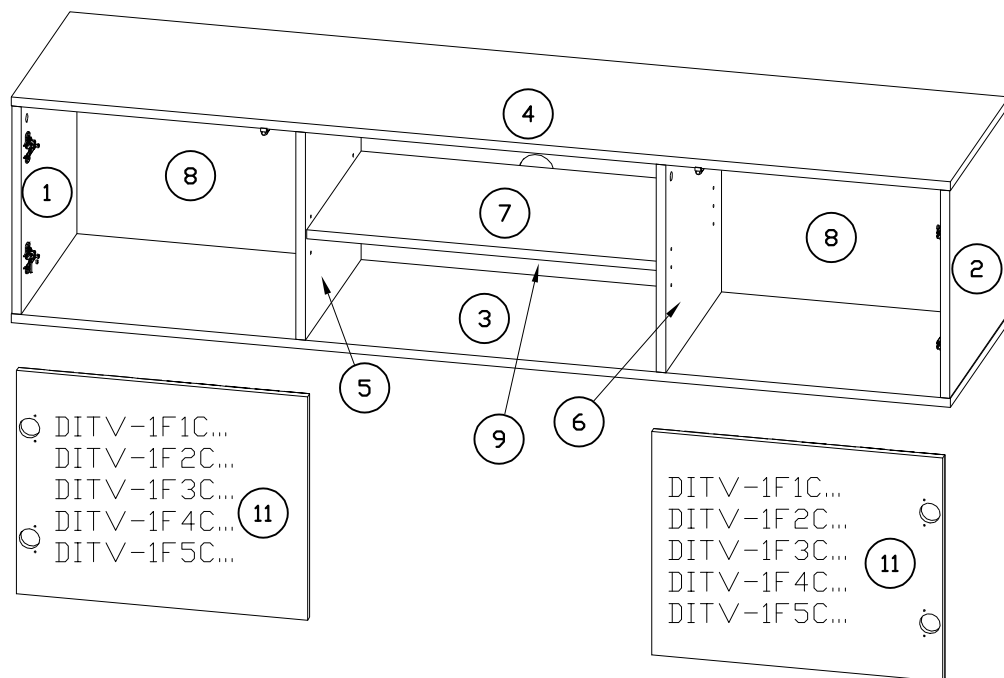

INSTRUKCJA MONTAŻU
 FITTING-UP INSTRUCTION / AUFBAUANLEITUNG
 MONTÁŽNÍ NÁVOD / MONTÁŽNY NÁVOD / SZERELÉSI UTASÍTÁS

Diverse DITV-1W DITV-1B DITV-1C

1W - BIAŁY
 1B - CZARNY
 1C - DĄB CRAFT

Do montażu potrzebne są:
 You need for fitting-up:
 Zur Montage werden Sie brauchen:
 K montáži jsou potřebné:
 Na montáž potrebujete:
 A szereléshez szükséges: