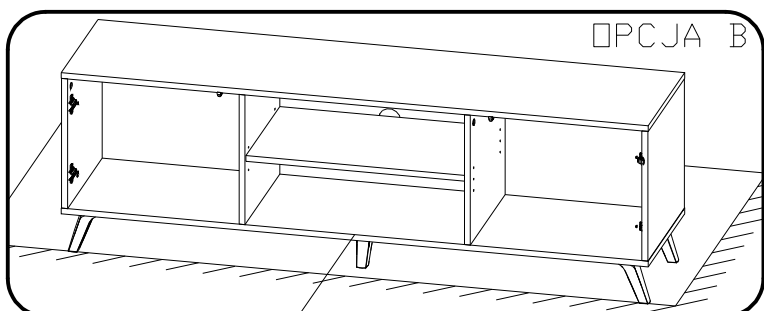

INSTRUKCJA MONTAŻU
 FITTING-UP INSTRUCTION / AUFBAUANLEITUNG
 MONTÁŽNÍ NÁVOD / MONTÁŽNY NÁVOD / SZERELÉSI UTASÍTÁS

Diverse DITV-1W DITV-1B DITV-1C

1W - BIAŁY
 1B - CZARNY
 1C - DĄB CRAFT

Do montażu potrzebne są:
 You need for fitting-up:
 Zur Montage werden Sie brauchen:
 K montáži jsou potřebné:
 Na montáž potrebujete:
 A szereléshez szükséges: