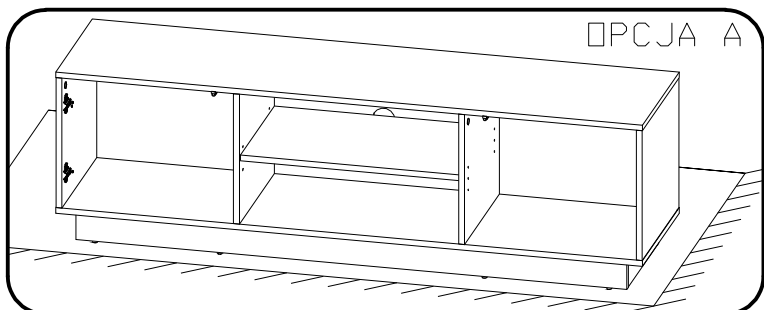

INSTRUKCJA MONTAŻU
 FITTING-UP INSTRUCTION / AUFBAUANLEITUNG
 MONTÁŽNÍ NÁVOD / MONTÁŽNY NÁVOD / SZERELÉSI UTASÍTÁS

Diverse DITV-1W DITV-1B DITV-1C

1W - BIAŁY
 1B - CZARNY
 1C - DĄB CRAFT

Do montażu potrzebne są:
 You need for fitting-up:
 Zur Montage werden Sie brauchen:
 K montáži jsou potřebné:
 Na montáž potrebujete:
 A szereléshez szükséges: