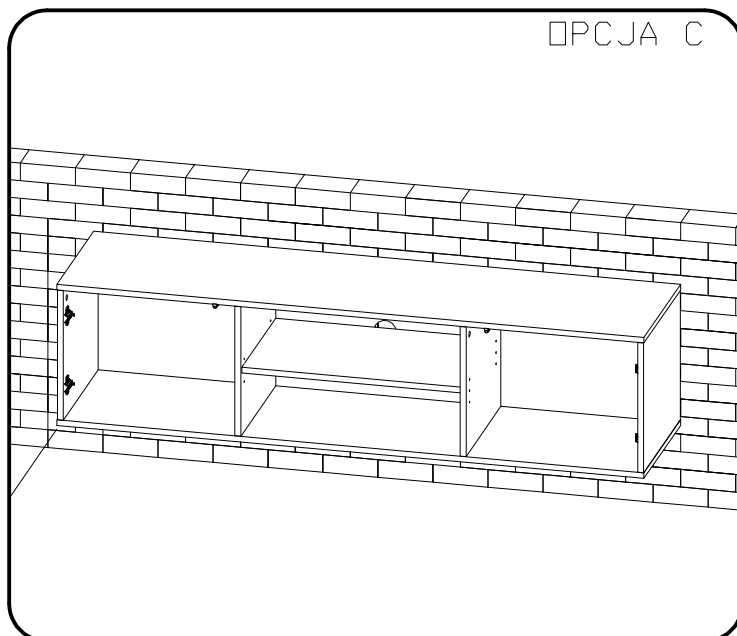

INSTRUKCJA MONTAŻU
 FITTING-UP INSTRUCTION / AUFBAUANLEITUNG
 MONTÁŽNÍ NÁVOD / MONTÁŽNY NÁVOD / SZERELÉSI UTASÍTÁS

Diverse DITV-1W DITV-1B DITV-1C

1W - BIAŁY
 1B - CZARNY
 1C - DĄB CRAFT

Do montażu potrzebne są:
 You need for fitting-up:
 Zur Montage werden Sie brauchen:
 K montáži jsou potřebné:
 Na montáž potrebujete:
 A szereléshez szükséges: