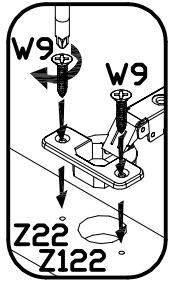

INSTRUKCJA MONTAŻU
 FITTING-UP INSTRUCTION / AUFBAUANLEITUNG
 MONTÁŽNÍ NÁVOD / MONTÁŽNY NÁVOD / SZERELÉSI UTASÍTÁS

Diverse

DIKO-1W

DIKO-1B

DIKO-1C

1W - BIAŁY
 1B - CZARNY
 1C - DĄB CRAFT

Do montażu potrzebne są:
 You need for fitting-up:
 Zur Montage werden Sie brauchen:
 K montáži jsou potřebné:
 Na montáž potrebujete:
 A szereléshez szükséges:

1

2

3

4

5

6

7