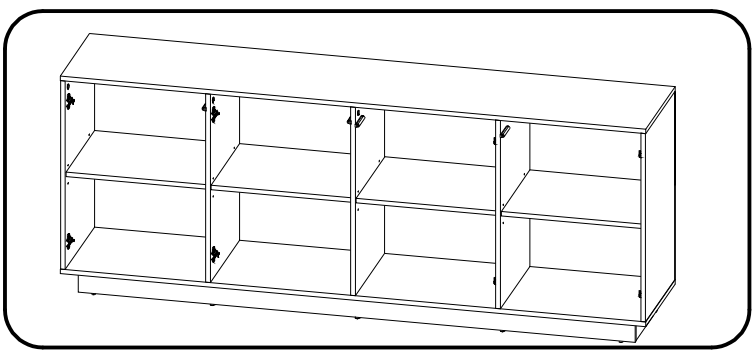

INSTRUKCJA MONTAŻU
 FITTING-UP INSTRUCTION / AUFBAUANLEITUNG
 MONTÁŽNÍ NÁVOD / MONTÁŽNY NÁVOD / SZERELÉSI UTASÍTÁS

Diverse

DIKO-1W

DIKO-1B

DIKO-1C

1W - BIAŁY
 1B - CZARNY
 1C - DĄB CRAFT

Do montażu potrzebne są:
 You need for fitting-up:
 Zur Montage werden Sie brauchen:
 K montáži jsou potřebné:
 Na montáž potrebujete:
 A szereléshez szükséges: