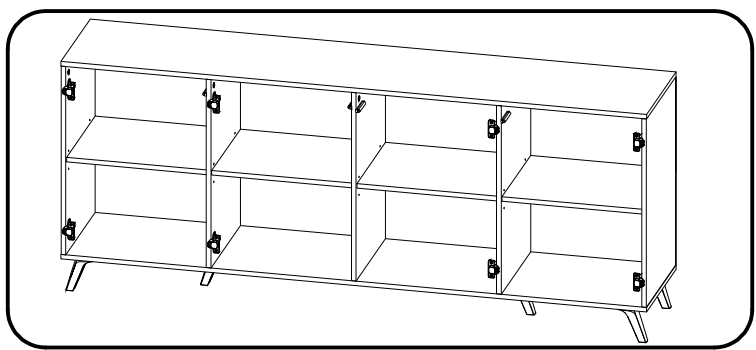

INSTRUKCJA MONTAŻU
 FITTING-UP INSTRUCTION / AUFBAUANLEITUNG
 MONTÁŽNÍ NÁVOD / MONTÁŽNY NÁVOD / SZERELÉSI UTASÍTÁS

Diverse

DIKO-1W

DIKO-1B

DIKO-1C

1W - BIAŁY
 1B - CZARNY
 1C - DĄB CRAFT

Do montażu potrzebne są:
 You need for fitting-up:
 Zur Montage werden Sie brauchen:
 K montáži jsou potřebné:
 Na montáž potrebujete:
 A szereléshez szükséges: