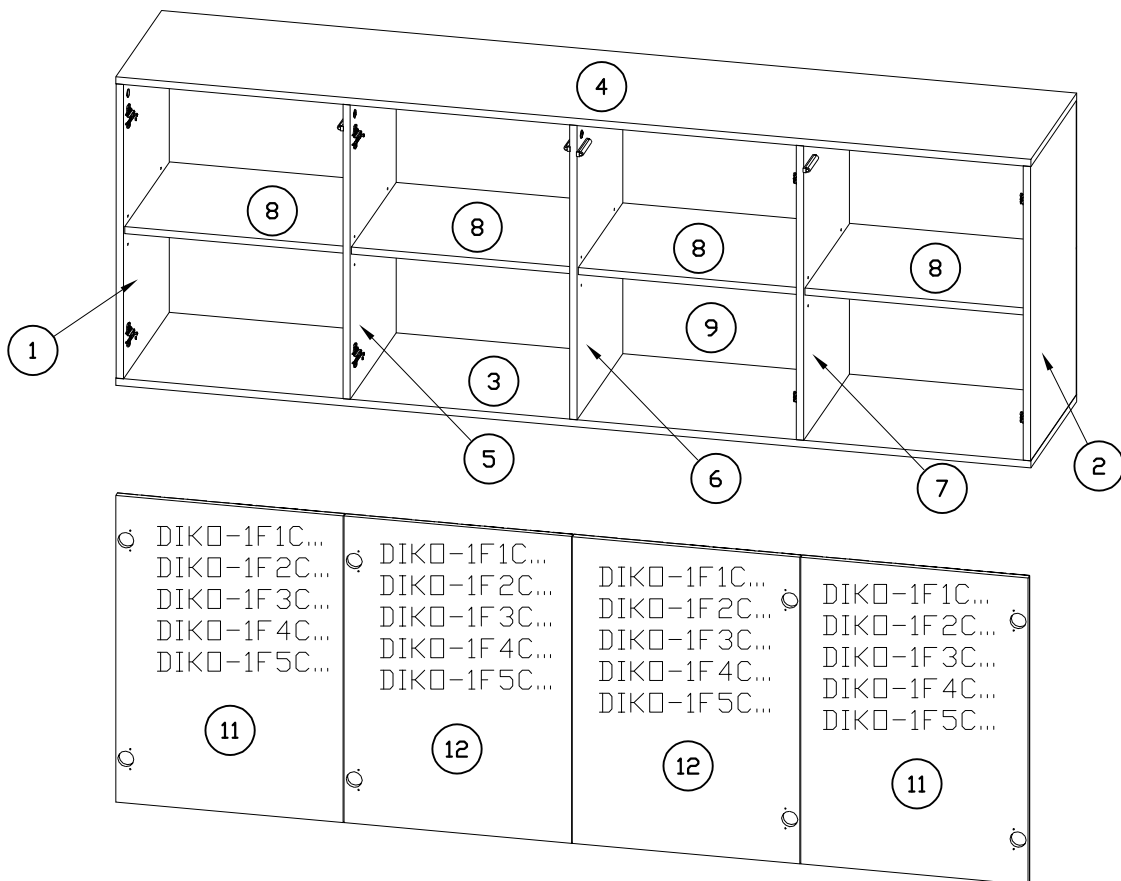

INSTRUKCJA MONTAŻU
 FITTING-UP INSTRUCTION / AUFBAUANLEITUNG
 MONTÁŽNÍ NÁVOD / MONTÁŽNY NÁVOD / SZERELÉSI UTASÍTÁS

Diverse

DIKO-1W

DIKO-1B

DIKO-1C

1W - BIAŁY
 1B - CZARNY
 1C - DĄB CRAFT

Do montażu potrzebne są:
 You need for fitting-up:
 Zur Montage werden Sie brauchen:
 K montáži jsou potřebné:
 Na montáž potrebujete:
 A szereléshez szükséges: