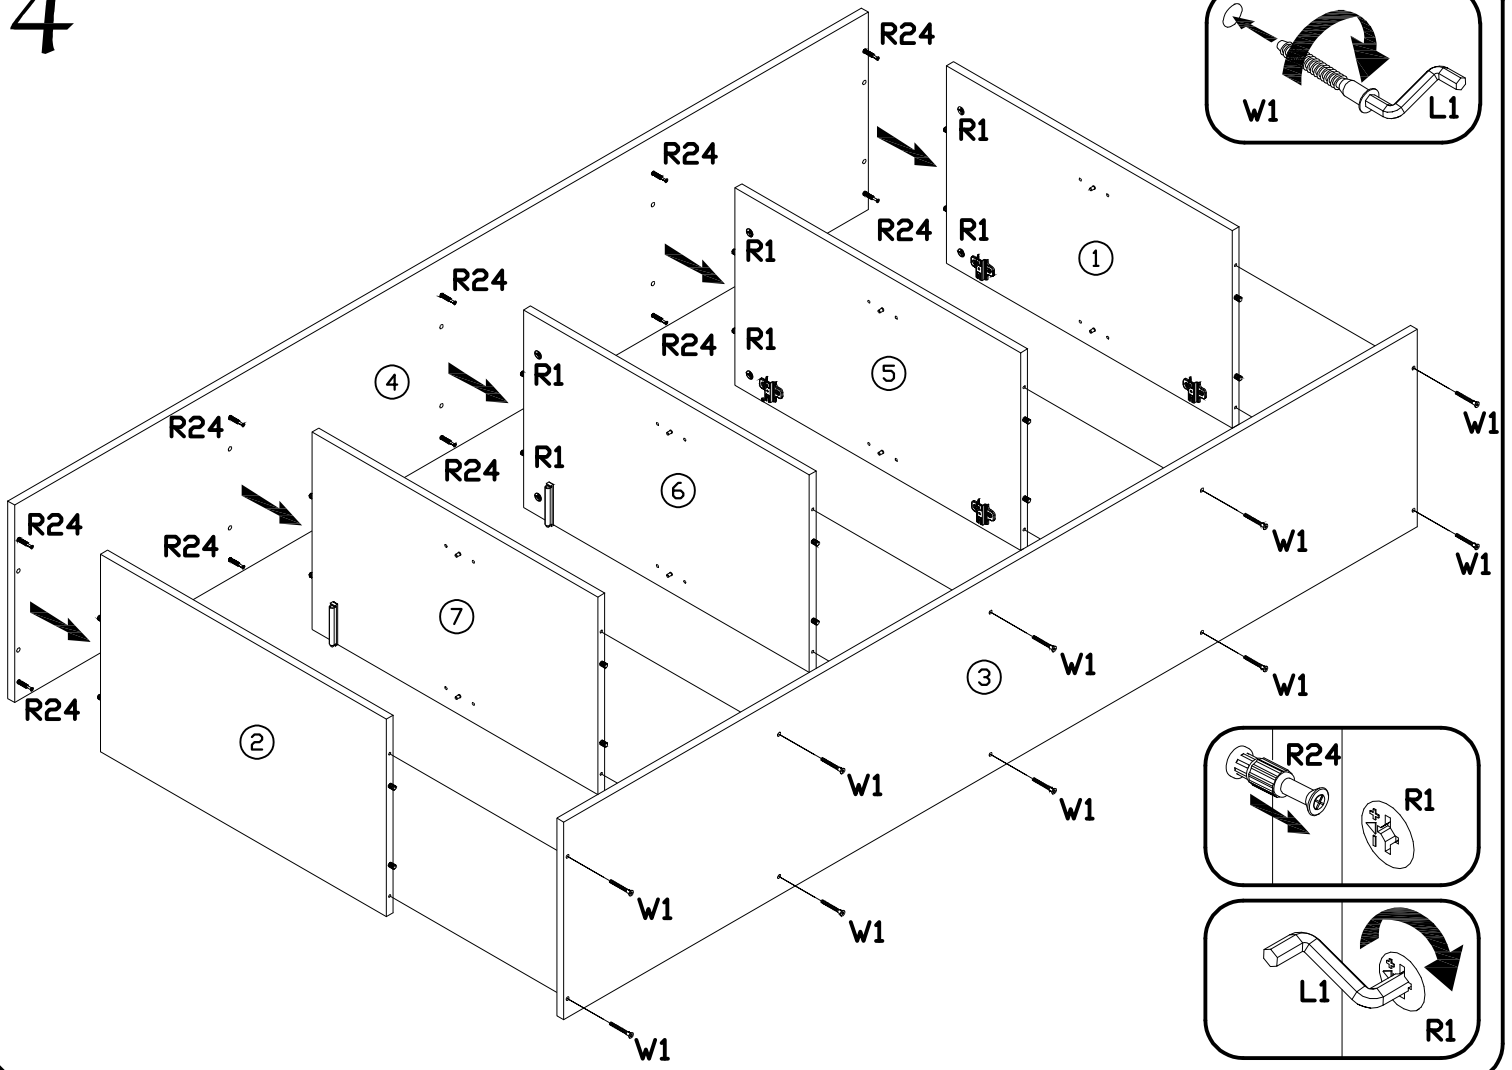

INSTRUKCJA MONTAŻU
 FITTING-UP INSTRUCTION / AUFBAUANLEITUNG
 MONTÁŽNÍ NÁVOD / MONTÁŽNY NÁVOD / SZERELÉSI UTASÍTÁS

Diverse

DIKO-1W

DIKO-1B

DIKO-1C

1W - BIAŁY
 1B - CZARNY
 1C - DĄB CRAFT

Do montażu potrzebne są:
 You need for fitting-up:
 Zur Montage werden Sie brauchen:
 K montáži jsou potřebné:
 Na montáž potrebujete:
 A szereléshez szükséges:

1

2

3

4

5

6

7