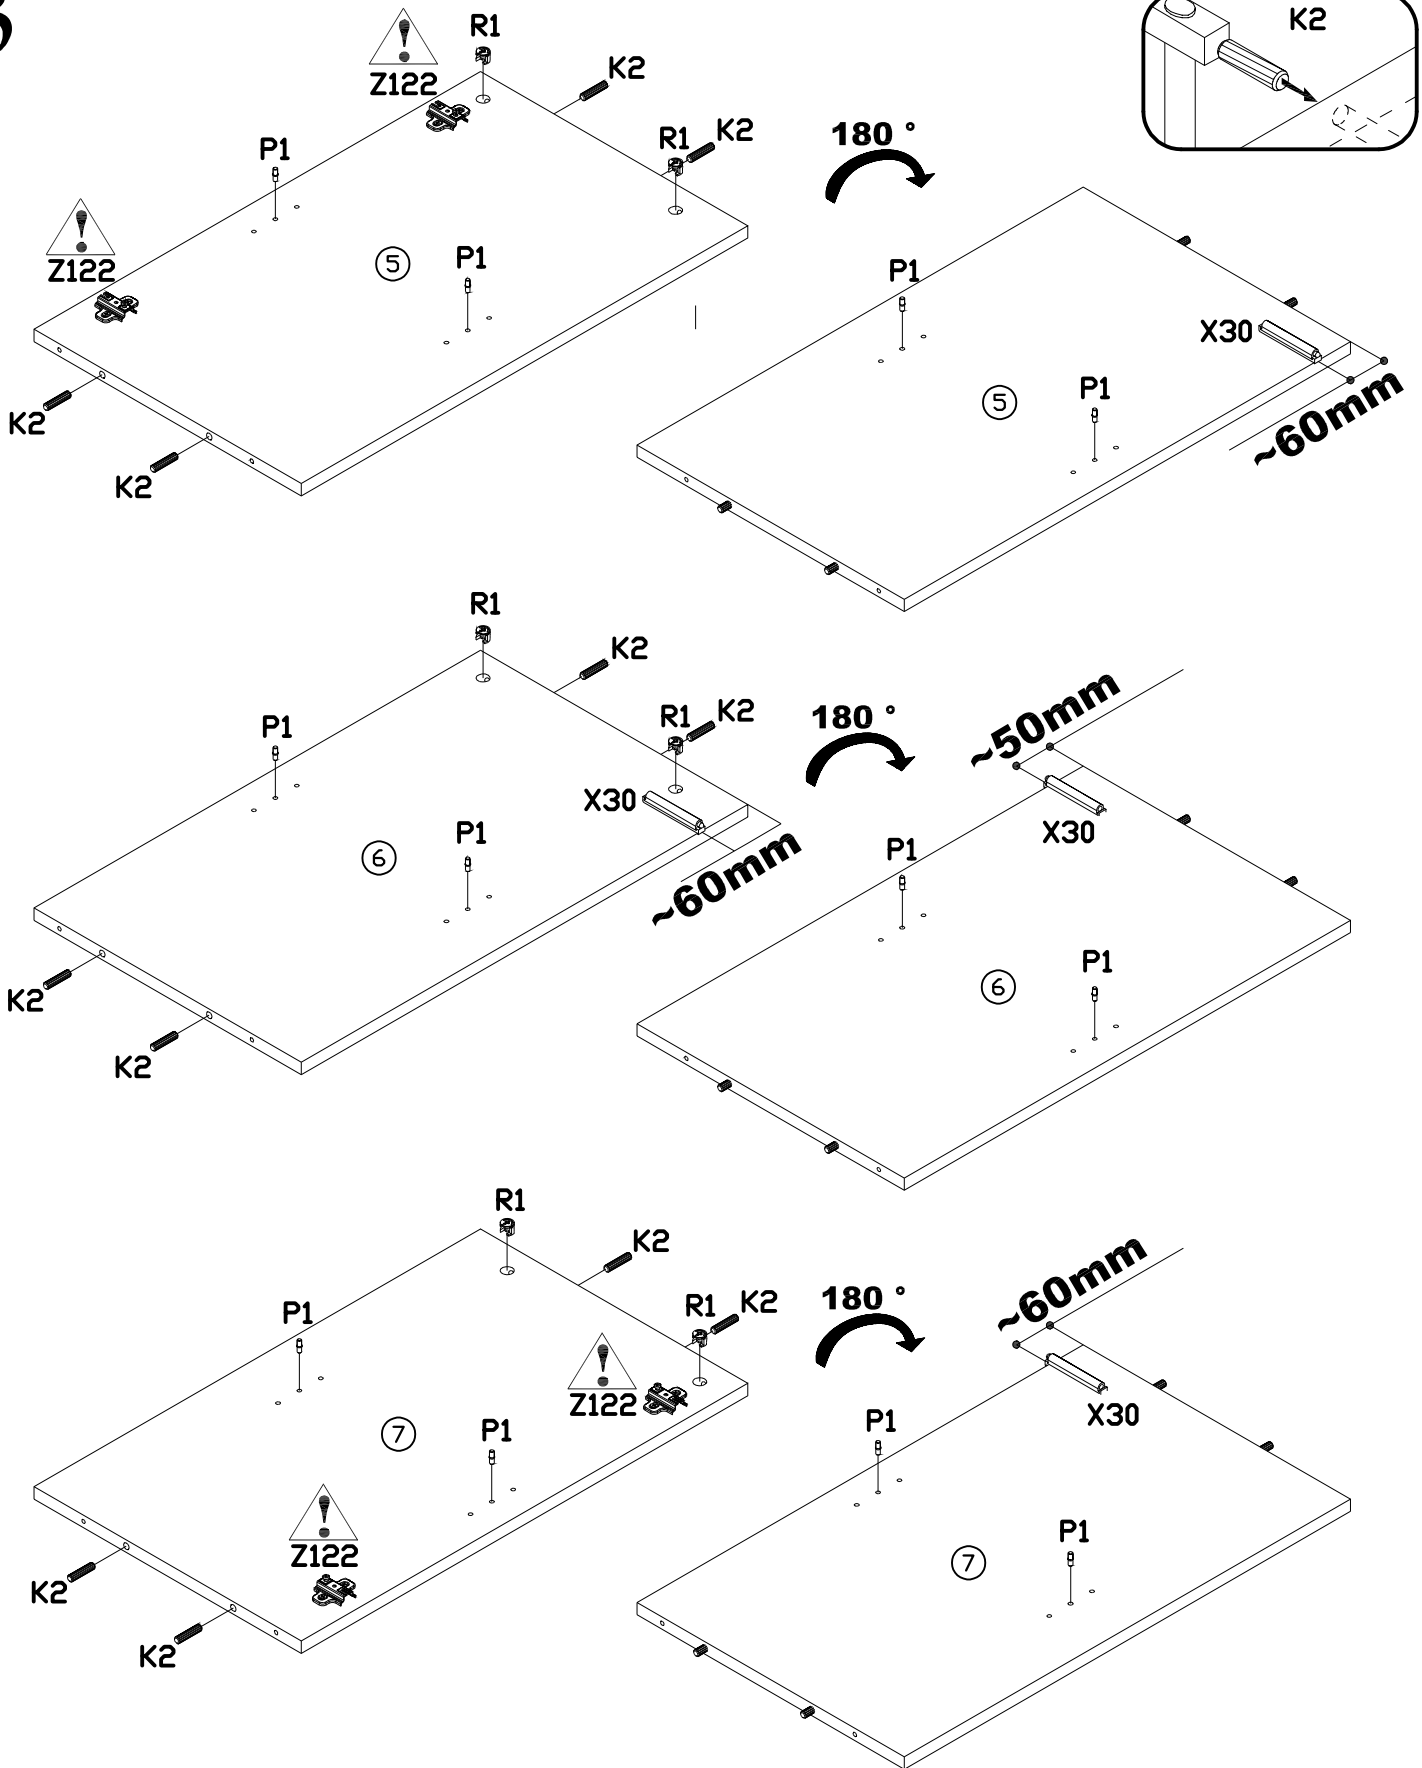

INSTRUKCJA MONTAŻU
 FITTING-UP INSTRUCTION / AUFBAUANLEITUNG
 MONTÁŽNÍ NÁVOD / MONTÁŽNY NÁVOD / SZERELÉSI UTASÍTÁS

Diverse

DIKO-1W

DIKO-1B

DIKO-1C

1W - BIAŁY
 1B - CZARNY
 1C - DĄB CRAFT

Do montażu potrzebne są:
 You need for fitting-up:
 Zur Montage werden Sie brauchen:
 K montáži jsou potřebné:
 Na montáž potrebujete:
 A szereléshez szükséges:

1

2

3

4

5

6

7