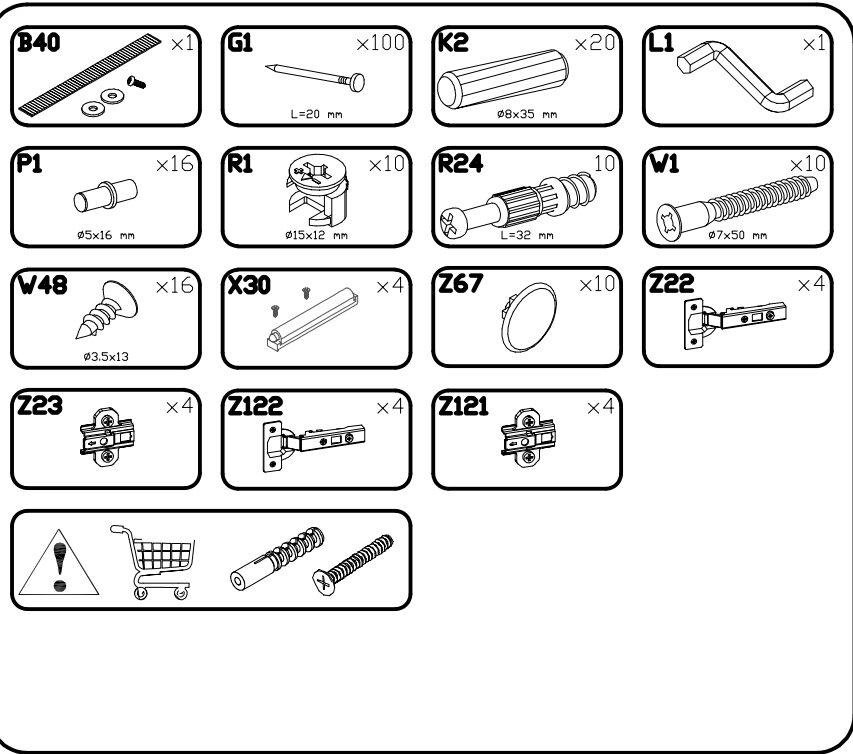

INSTRUKCJA MONTAŻU
 FITTING-UP INSTRUCTION / AUFBAUANLEITUNG
 MONTÁŽNÍ NÁVOD / MONTÁŽNY NÁVOD / SZERELÉSI UTASÍTÁS

Diverse

DIKO-1W

DIKO-1B

DIKO-1C

1W - BIAŁY
 1B - CZARNY
 1C - DĄB CRAFT

Do montażu potrzebne są:
 You need for fitting-up:
 Zur Montage werden Sie brauchen:
 K montáži jsou potřebné:
 Na montáž potrebujete:
 A szereléshez szükséges: