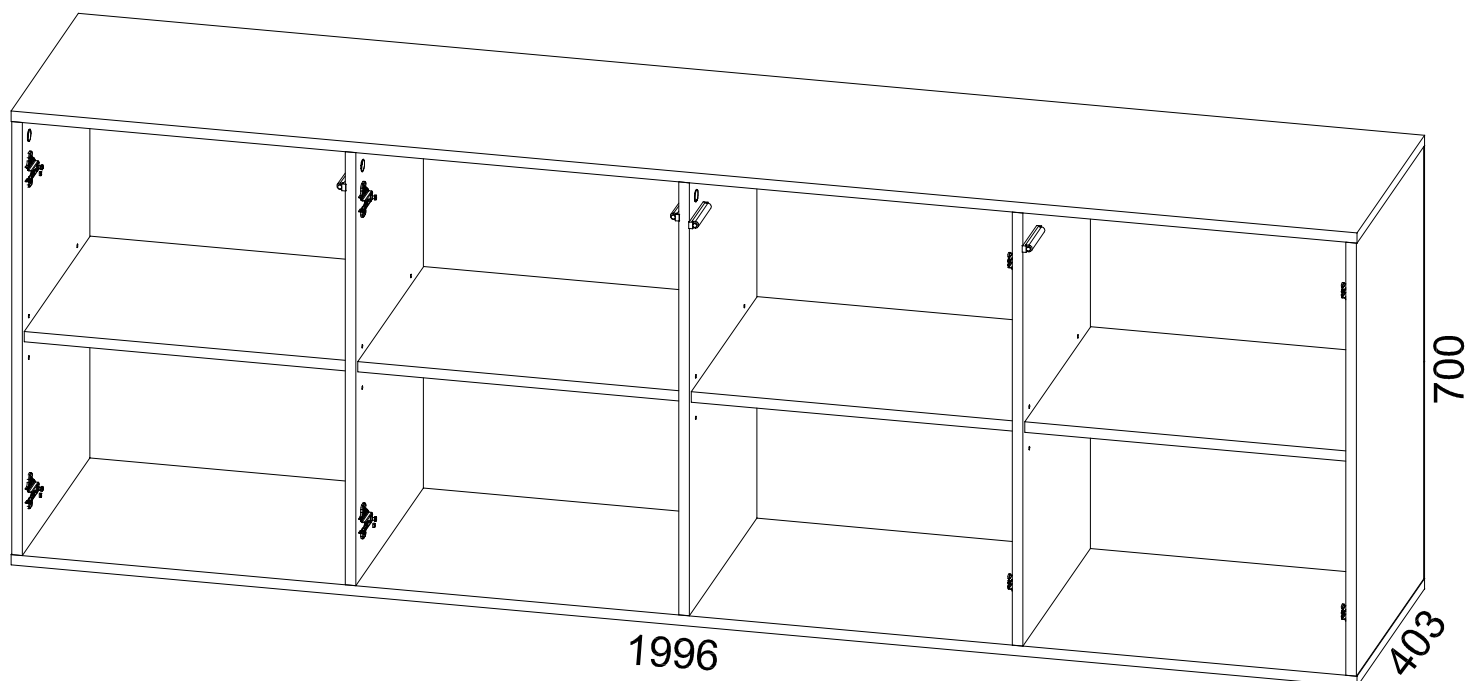

INSTRUKCJA MONTAŻU

FITTING-UP INSTRUCTION / AUFBAUANLEITUNG

MONTÁŽNÍ NÁVOD / MONTÁŽNY NÁVOD / SZERELÉSI UTASÍTÁS

Producent:

Restol sp. z o.o.

36-055 BRATKOWICE

www.restol.com.pl

Diverse
DIKO-1W
DIKO-1B
DIKO-1C

W - BIAŁY
B - CZARNY
C - DĄB CRAFT

1996 x 700 x 403 /mm/

WSKAZÓWKA na temat pielęgnacji mebla.

Czyścić elementy wilgotną szmatką lub papierowym ręcznikiem.

Nie używać chemicznych środków czyszczących.

DIRECTION for the furniture cleaning.