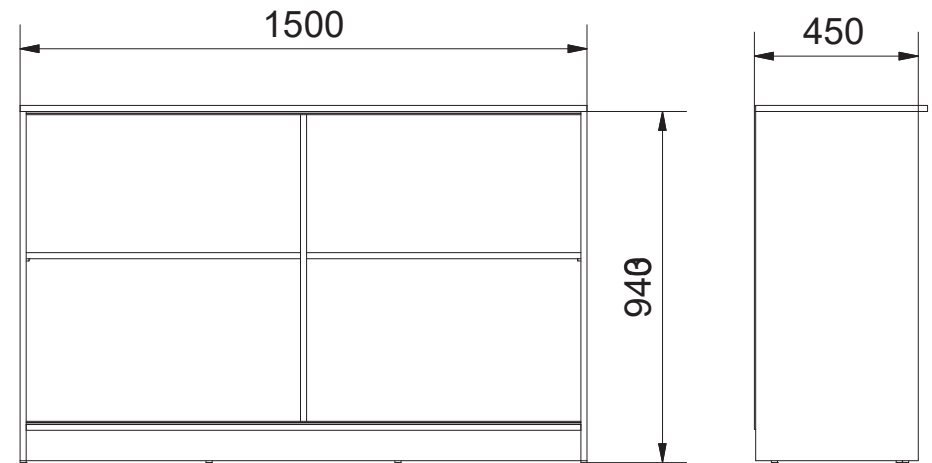

KOMODA MINI,SLIM

$$L1 = L2$$

Lista części			Lista części			Lista części		
POZYCJA	ILOŚĆ	NUMER CZĘŚCI	POZYCJA	ILOŚĆ	NUMER CZĘŚCI	POZYCJA	ILOŚĆ	NUMER CZĘŚCI
1	1	Bok L	8	8	Podpórka	24	1	Drzwi R
2	1	Wieniec dolny	9	2	Półka	25	2	Ściana tylna
3	1	Bok R	13	1	Drzwi L	26	59	Gwozdzie 3x20
4	1	Cokół	20	18	Kołek	27	6	Ślizg pojedynczy
5	1	Błat	21	6	Konfirmat			
6	1	Przegroda pion.						

KOMODA MINI

Lista części			Lista części		
POZYCJA	ILOŚĆ	NUMER CZĘŚCI	POZYCJA	ILOŚĆ	NUMER CZĘŚCI
13	1	Drzwi L	28	4	Wózek dolny MICRA
20	18	Kolek	29	4	Wózek górny MICRA
24	1	Drzwi R	30	12	Euro wkręt 3,5x13
25	2	Ściana tylna	31	2	Sprężyna MICRA L
26	59	Gwozdzie 3x20	32	2	Sprężyna MICRA R
27	6	Ślizg pojedynczy	33	8	Wkręt 4x16