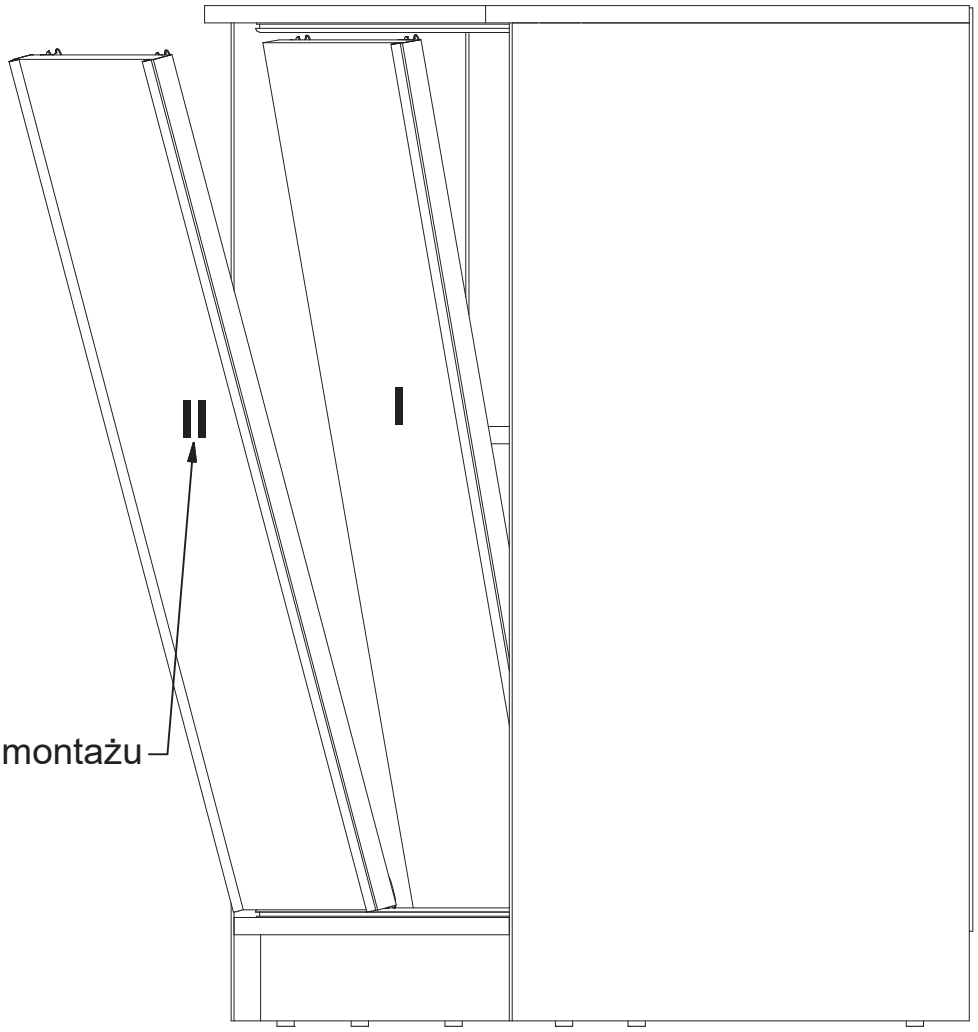

KOMODA MINI,SLIM

$$L1 = L2$$

Lista części			Lista części			Lista części		
POZYCJA	ILOŚĆ	NUMER CZĘŚCI	POZYCJA	ILOŚĆ	NUMER CZĘŚCI	POZYCJA	ILOŚĆ	NUMER CZĘŚCI
1	1	Bok L	8	8	Podpórka	24	1	Drzwi R
2	1	Wieniec dolny	9	2	Półka	25	2	Ściana tylna
3	1	Bok R	13	1	Drzwi L	26	59	Gwozdzie 3x20
4	1	Cokół	20	18	Kołek	27	6	Ślizg pojedynczy
5	1	Błat	21	6	Konfirmat			
6	1	Przegroda pion.						

KOMODA MINI

Lista części			Lista części		
POZYCJA	ILOŚĆ	NUMER CZĘŚCI	POZYCJA	ILOŚĆ	NUMER CZĘŚCI
13	1	Drzwi L	28	4	Wózek dolny MICRA
20	18	Kolek	29	4	Wózek górny MICRA
24	1	Drzwi R	30	12	Euro wkręt 3,5x13
25	2	Ściana tylna	31	2	Sprężyna MICRA L
26	59	Gwozdzie 3x20	32	2	Sprężyna MICRA R
27	6	Ślizg pojedynczy	33	8	Wkręt 4x16

Kolejność montażu