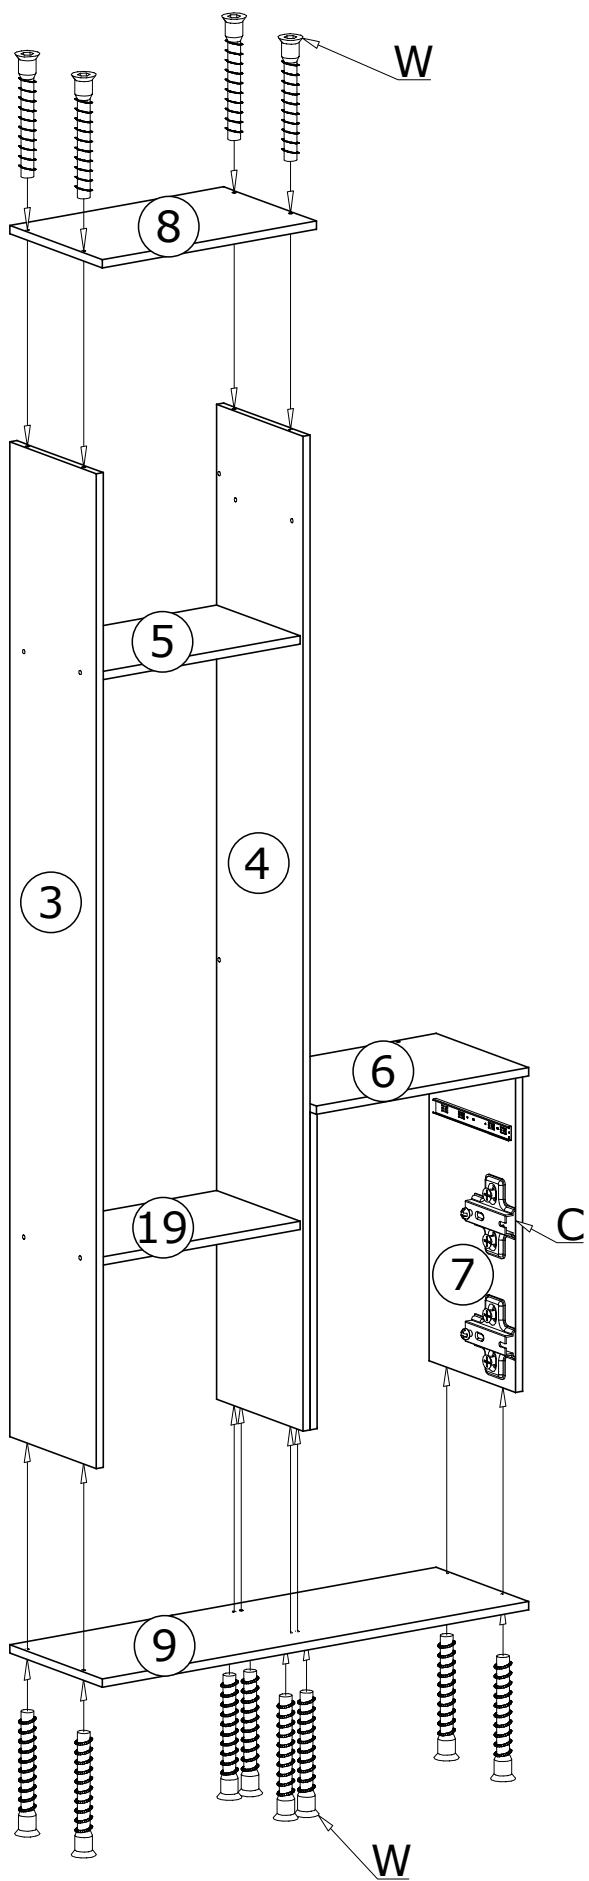

# LUX

Narzędzia potrzebne do montażu

**UWAGA !!!**

MONTOWANIE USZKODZONYCH  
ELEMENTÓW POWODUJE UTRATĘ  
GWARANCJI

Nr	D[mm]	S[mm]	G[mm]	Ilość
1	1302	482	16	1
2	480	260	16	1
3	1913	280	16	1
4	1913	280	16	1
5	452	280	16	1
6	482	300	16	1
7	611	280	16	1
8	485	300	16	1
9	967	300	16	1
10	640	482	2,5	1
11	1940	477	2,5	1
12	200	479	16	1
13	250	100	16	1
14	250	100	16	1
15	425	100	16	1
16	422	255	2,5	1
17	1905	479	16	1
18	479	400	16	1
19	452	270	16	1
20	611	280	16	1

**UWAGA !!!**  
Mebel zawiera  
elementy drewniane

W przypadku reklamacji proszę podać numer pakowacza znajdujący się na kartonie.

 <b>A - 5 St.</b>	 <b>F - 4 St.</b>	 <b>Z - 2 St.</b> 3,9x30 mm	 <b>Y1 - 1 St.</b>	 <b>N - 6 St.</b> 4x27 mm
 <b>Y - 4 St.</b> 4x22 mm	 <b>U - 3 St.</b>	 <b>T - 1 Kpl.</b>	 <b>Y2 - 2 St.</b> 3,5x16 mm	
 <b>R - 2 St.</b> 4x25 mm	 <b>H - 1 St.</b>	 <b>Q - 2 St.</b>	 <b>P - 10 St.</b> 3x30 mm	 <b>O - 8 St.</b> 5x13 mm
 <b>K - 6 St.</b>	 <b>L - 6 St.</b>	 <b>C - 6 St.</b>	 <b>D - 6 St.</b>	 <b>Z - 1 St.</b>
 <b>E - 40 St.</b>	 <b>W - 28 St.</b>	 <b>I - 1 St.</b>	 <b>G - 26 St.</b> 3,5x16 mm	 <b>B - 8 St.</b>

I

I

II

III

IV

IV

V

V

# MONTAŻ/DEMONTAŻ PROWADNIC

1

2

3

4