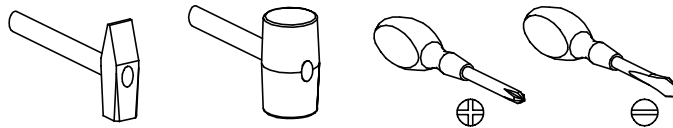

LIVINIO 15

Narzędzia potrzebne do montażu

Nr	Nazwa elementu	D[mm]	S[mm]	G[mm]	Ilość
1	Bok P/L	921	337	16	2
2	Błat	1440	405	48	1
3	Bok Śr Lewy	775	377	16	1
4	Bok Śr Prawy	775	377	16	1
5	Przegroda	755	377	16	1
6	Błat Śr G/D	1200	377	16	2
7	Listwa Górna	1404	54	16	1
8	Cokół	1404	80	16	2
9	Listwa Boczna	787	102	16	4
10	Listwa MDF	770	70	28	2
11	Listwa MDF P/L	921	80	28	2
12	Półka	379	370	16	1
13	Kapak	1432	105	2,5	1
14	Kapak	1432	389	2,5	2
15	Bok Szuflady	713	150	16	6
16	Tył Szuflady	313	150	16	3
17	Przód Szuflady	792	245	16	3
18	Kapak Szuflady	741	355	2,5	3
19	Drzwi	800	400	16	1

UWAGA !!!

MONTOWANIE USZKODZONYCH
ELEMENTÓW POWODUJE UTRATĘ
GWARANCJI

W przypadku reklamacji proszę podać numer pakowacza znajdujący się na kartonie.

A - 48 St.

Y1 - 1 St.

Y2 - 2 St.
3,5x16 mm

X1 - 12 St.

B - 34 St.

C - 34 St.

D - 17 St.

E - 6 St.

F - 4 St.

G - 3 St.

H - 24 St.
5x13 mm

I - 70 St.

J - 16 St.
3,5x16 mm