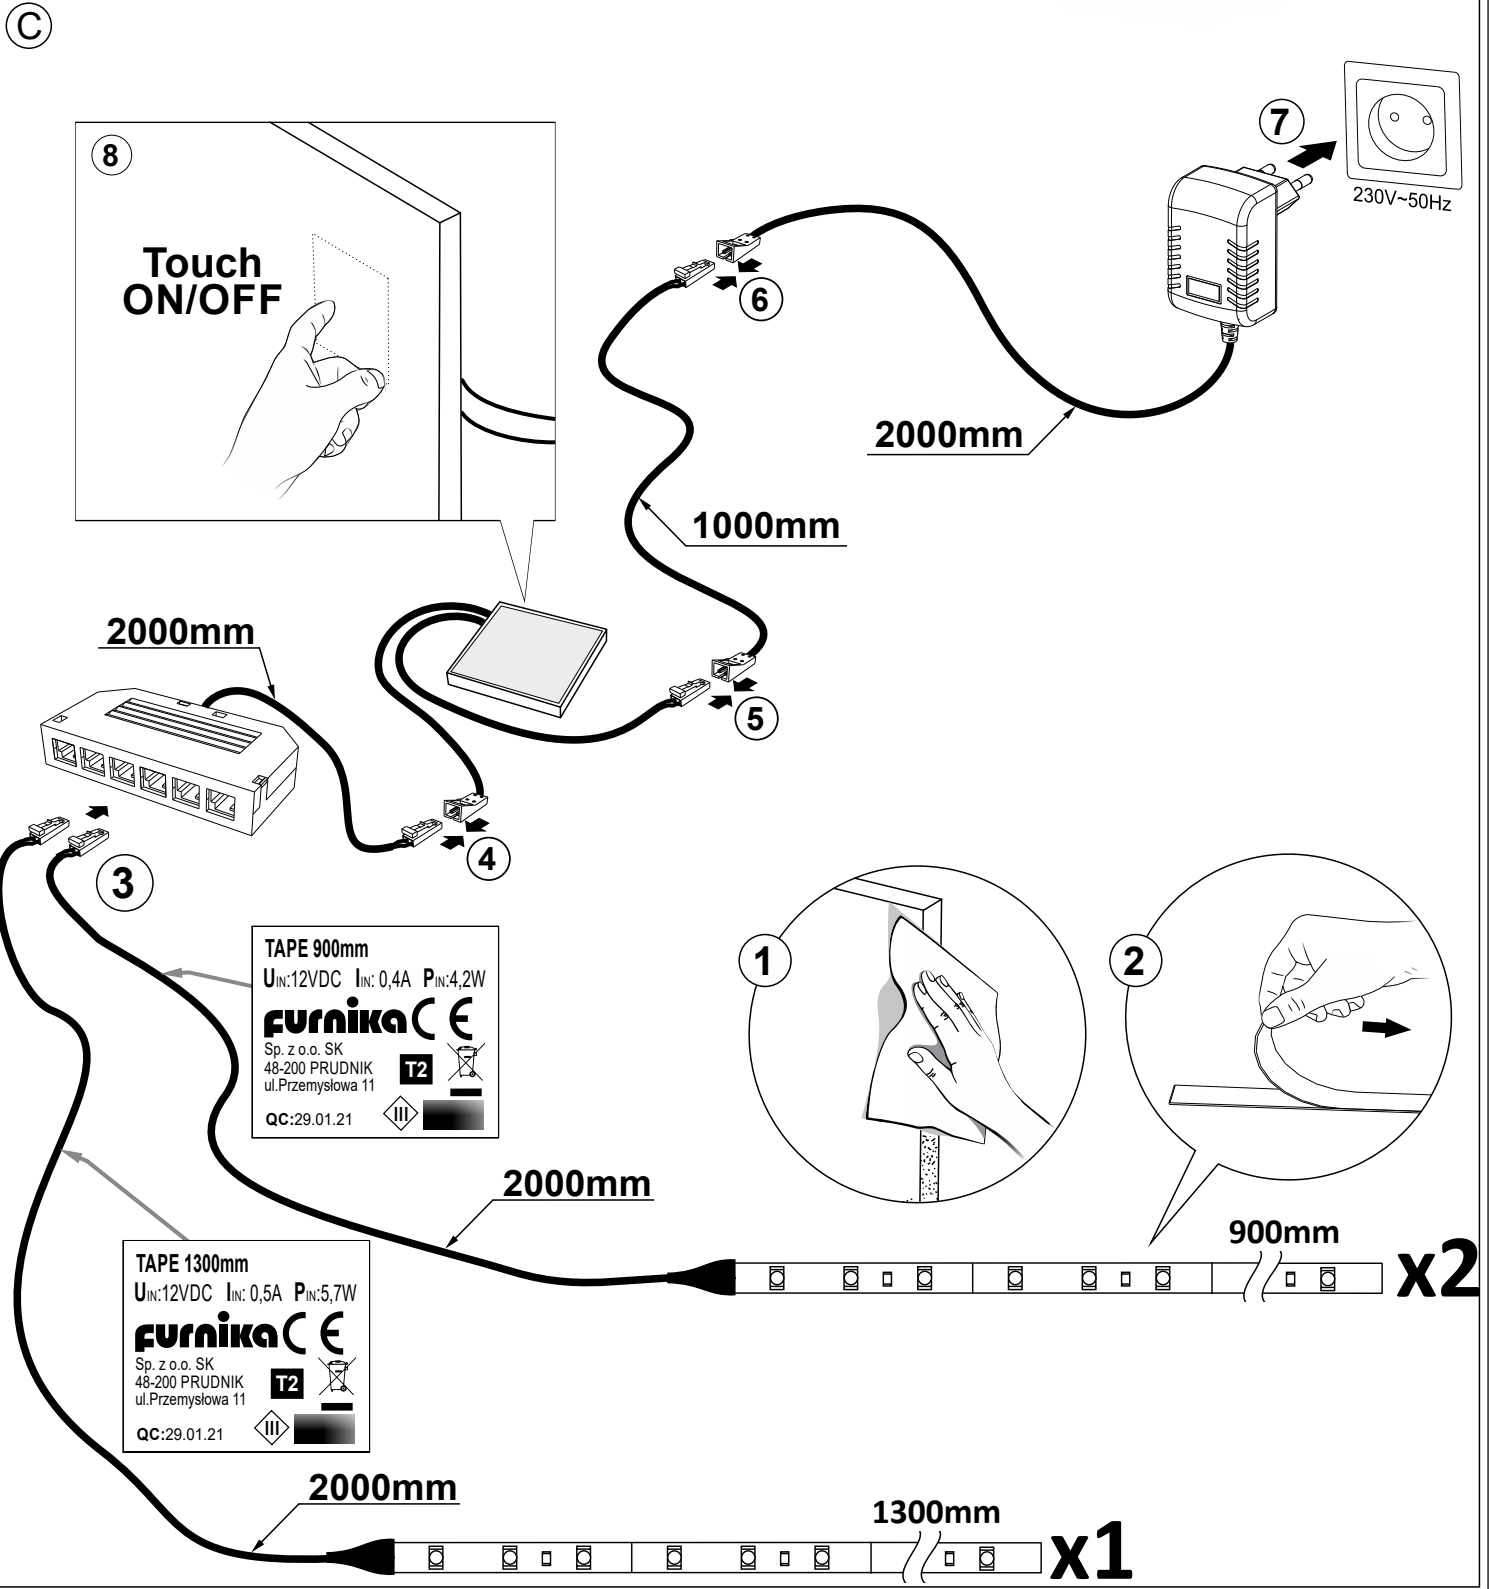

IX

X

XI

**LED SET 3 TAPE
(2x900+1300)
MODEL 3**

	4200K	ON OFF				
	1830 lm	15 000	30 000h	<1s	$L=900$ $L=1300$	
A	kWh/1000h	INPUT: 100-240V~50/60Hz		OUTPUT: 12VDC		
	15,5	LED : $U_{IN}:12VDC$ $I_{IN}:1,2A$ $P_{IN}:14,1W$				

Montowanie LED

MONTAŻ/DEMONTAŻ PROWADNIC

1

2

3

4