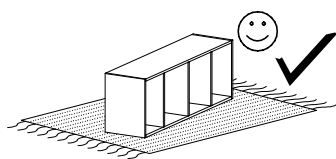

LIVINIO 15

Narzędzia potrzebne do montażu

Nr	Nazwa elementu	D[mm]	S[mm]	G[mm]	Ilość
1	Bok P/L	921	337	16	2
2	Błat	1440	405	48	1
3	Bok Śr Lewy	775	377	16	1
4	Bok Śr Prawy	775	377	16	1
5	Przegroda	755	377	16	1
6	Błat Śr G/D	1200	377	16	2
7	Listwa Górna	1404	54	16	1
8	Cokół	1404	80	16	2
9	Listwa Boczna	787	102	16	4
10	Listwa MDF	770	70	28	2
11	Listwa MDF P/L	921	80	28	2
12	Półka	379	370	16	1
13	Kapak	1432	105	2,5	1
14	Kapak	1432	389	2,5	2
15	Bok Szuflady	713	150	16	6
16	Tył Szuflady	313	150	16	3
17	Przód Szuflady	792	245	16	3
18	Kapak Szuflady	741	355	2,5	3
19	Drzwi	800	400	16	1

UWAGA !!!

MONTOWANIE USZKODZONYCH
ELEMENTÓW POWODUJE UTRATĘ
GWARANCJI

W przypadku reklamacji proszę podać numer pakowacza znajdujący się na kartonie.

A - 48 St.

Y1 - 1 St.

Y2 - 2 St.
3,5x16 mm

X1 - 12 St.

B - 34 St.