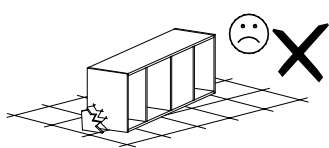

LIVINIO 15

Narzędzia potrzebne do montażu

Nr	Nazwa elementu	D[mm]	S[mm]	G[mm]	Ilość
1	Bok P/L	921	337	16	2
2	Błat	1440	405	48	1
3	Bok Śr Lewy	775	377	16	1
4	Bok Śr Prawy	775	377	16	1
5	Przegroda	755	377	16	1
6	Błat Śr G/D	1200	377	16	2
7	Listwa Górna	1404	54	16	1
8	Cokół	1404	80	16	2
9	Listwa Boczna	787	102	16	4
10	Listwa MDF	770	70	28	2
11	Listwa MDF P/L	921	80	28	2
12	Półka	379	370	16	1
13	Kapak	1432	105	2,5	1
14	Kapak	1432	389	2,5	2
15	Bok Szuflady	713	150	16	6
16	Tył Szuflady	313	150	16	3
17	Przód Szuflady	792	245	16	3
18	Kapak Szuflady	741	355	2,5	3
19	Drzwi	800	400	16	1

UWAGA !!!

MONTOWANIE USZKODZONYCH
ELEMENTÓW POWODUJE UTRATĘ
GWARANCJI

W przypadku reklamacji proszę podać numer pakowacza znajdujący się na kartonie.

A - 48 St.

Y1 - 1 St.

Y2 - 2 St.
3,5x16 mm

X1 - 12 St.

B - 34 St.