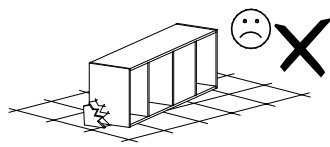

KORA 16

Narzędzia potrzebne do montażu

UWAGA !!!

MONTOWANIE USZKODZONYCH
ELEMENTÓW POWODUJE UTRATĘ
GWARANCJI

Nr	D[mm]	S[mm]	G[mm]	Ilość
1	625	625	65	1
2	625	625	65	1
3	1835	268	16	1
4	1835	268	16	1
5	1835	195	16	1
6	578	578	16	3
7	578	578	16	1
8	1860	468	2,5	2
9	1005	443	16	1
10	773	443	16	1

UWAGA !!!

Mebel zawiera
elementy drewniane

W przypadku reklamacji proszę podać numer pakowacza znajdujący się na kartonie.

I

II

80X 

Meble zawierają elementy drewniane, których barwa i układ słojów są uzależnione od wielu czynników, dlatego mogą występować różnice w fakturze i barwie co nie stanowi wady produktu i nie wpływa na jego jakość, trwałość i funkcjonalność.

Listwy drewniane mogą ujawniać niewielkie zmiany w kształcie i wymiarach wywołane specyficznymi warunkami eksploatacji takimi jak: wilgotność, różnice temperatur, etc.

III

IV