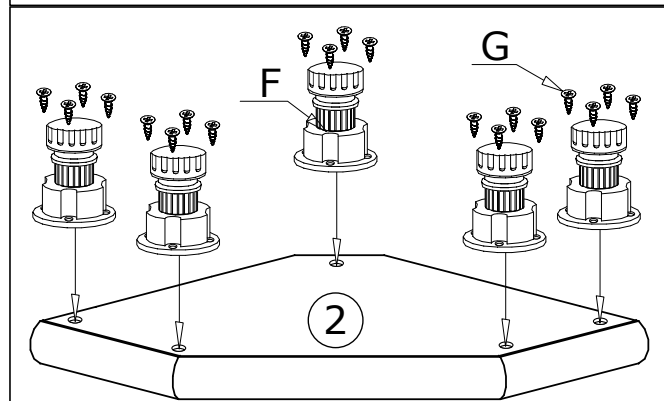

KORA 16

Narzędzia potrzebne do montażu

UWAGA !!!

MONTOWANIE USZKODZONYCH
ELEMENTÓW POWODUJE UTRATĘ
GWARANCJI

Nr	D[mm]	S[mm]	G[mm]	Ilość
1	625	625	65	1
2	625	625	65	1
3	1835	268	16	1
4	1835	268	16	1
5	1835	195	16	1
6	578	578	16	3
7	578	578	16	1
8	1860	468	2,5	2
9	1005	443	16	1
10	773	443	16	1

UWAGA !!!

Mebel zawiera
elementy drewniane

W przypadku reklamacji proszę podać numer pakowacza znajdujący się na kartonie.

I

II

80X 

Meble zawierają elementy drewniane, których barwa i układ słojów są uzależnione od wielu czynników, dlatego mogą występować różnice w fakturze i barwie co nie stanowi wady produktu i nie wpływa na jego jakość, trwałość i funkcjonalność.

Listwy drewniane mogą ujawniać niewielkie zmiany w kształcie i wymiarach wywołane specyficznymi warunkami eksploatacji takimi jak: wilgotność, różnice temperatur, etc.

III

IV