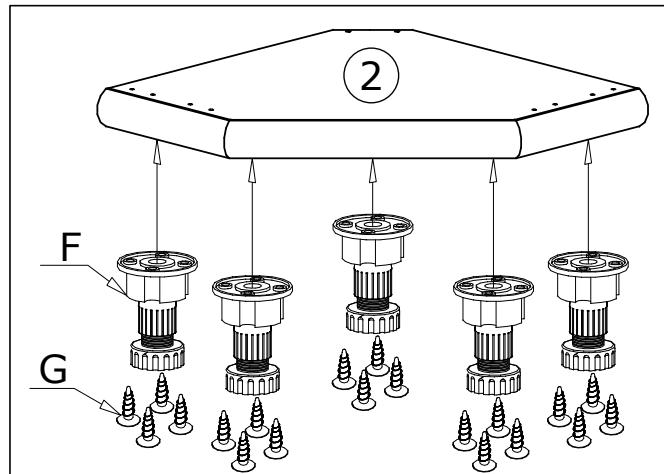

KORA 16

Narzędzia potrzebne do montażu

UWAGA !!!

MONTOWANIE USZKODZONYCH
ELEMENTÓW POWODUJE UTRATĘ
GWARANCJI

Nr	D[mm]	S[mm]	G[mm]	Ilość
1	625	625	65	1
2	625	625	65	1
3	1835	268	16	1
4	1835	268	16	1
5	1835	195	16	1
6	578	578	16	3
7	578	578	16	1
8	1860	468	2,5	2
9	1005	443	16	1
10	773	443	16	1

UWAGA !!!

Mebel zawiera
elementy drewniane

W przypadku reklamacji proszę podać numer pakowacza znajdujący się na kartonie.

I

II

80X 

Meble zawierają elementy drewniane, których barwa i układ słojów są uzależnione od wielu czynników, dlatego mogą występować różnice w fakturze i barwie co nie stanowi wady produktu i nie wpływa na jego jakość, trwałość i funkcjonalność.