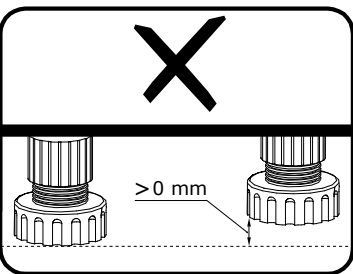

UWAGA !!!

Mebel zawiera
elementy drewniane

W przypadku reklamacji proszę podać numer pakowacza znajdujący się na kartonie.

I

II

80X 

Meble zawierają elementy drewniane, których barwa i układ słojów są uzależnione od wielu czynników, dlatego mogą występować różnice w fakturze i barwie co nie stanowi wady produktu i nie wpływa na jego jakość, trwałość i funkcjonalność.

Listwy drewniane mogą ujawniać niewielkie zmiany w kształcie i wymiarach wywołane specyficznymi warunkami eksploatacji takimi jak: wilgotność, różnice temperatur, etc.

III

IV