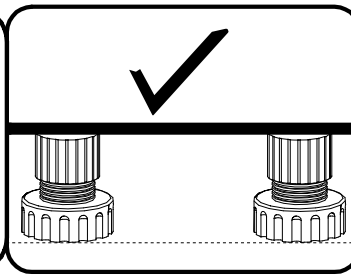

UWAGA !!!

Mebel zawiera
elementy drewniane

W przypadku reklamacji proszę podać numer pakowacza znajdujący się na kartonie.

I

II

80X 

Meble zawierają elementy drewniane, których barwa i układ słojów są uzależnione od wielu czynników, dlatego mogą występować różnice w fakturze i barwie co nie stanowi wady produktu i nie wpływa na jego jakość, trwałość i funkcjonalność.

Listwy drewniane mogą ujawniać niewielkie zmiany w kształcie i wymiarach wywołane specyficznymi warunkami eksploatacji takimi jak: wilgotność, różnice temperatur, etc.

III

IV