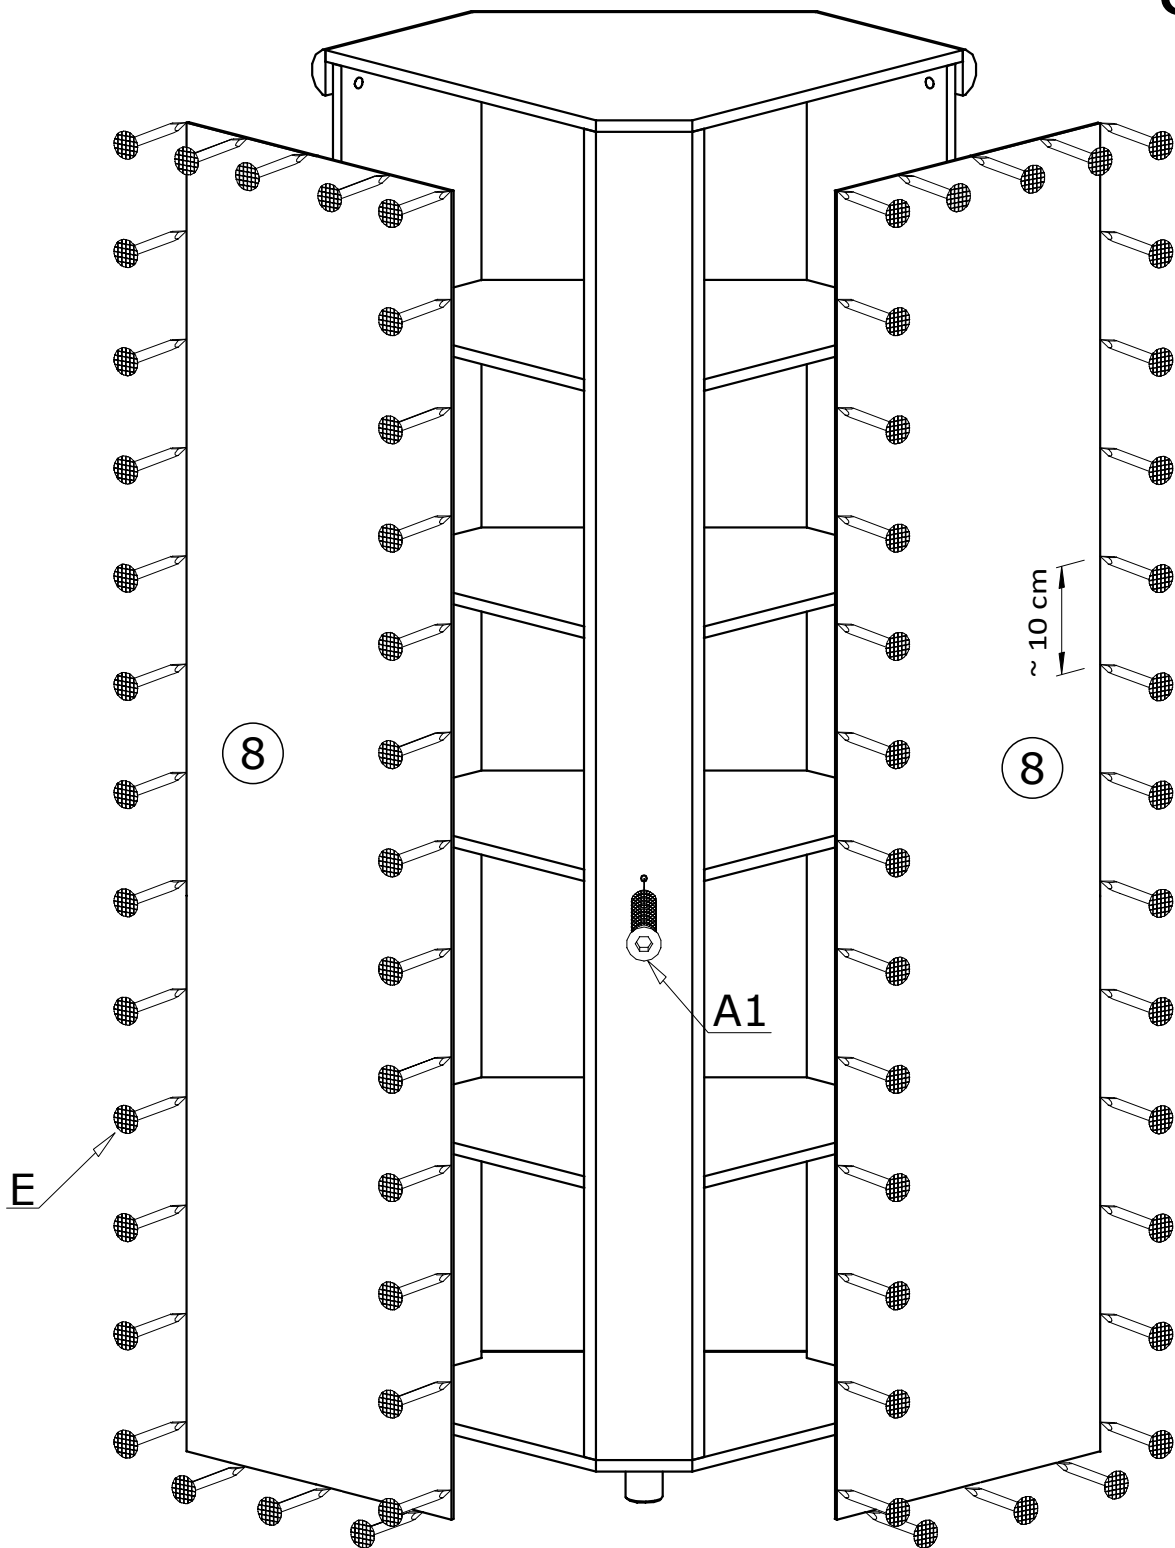

UWAGA !!!

Mebel zawiera
elementy drewniane

W przypadku reklamacji proszę podać numer pakowacza znajdujący się na kartonie.

I

II

80X 

Meble zawierają elementy drewniane, których barwa i układ słojów są uzależnione od wielu czynników, dlatego mogą występować różnice w fakturze i barwie co nie stanowi wady produktu i nie wpływa na jego jakość, trwałość i funkcjonalność.

Listwy drewniane mogą ujawniać niewielkie zmiany w kształcie i wymiarach wywołane specyficznymi warunkami eksploatacji takimi jak: wilgotność, różnice temperatur, etc.

III

IV