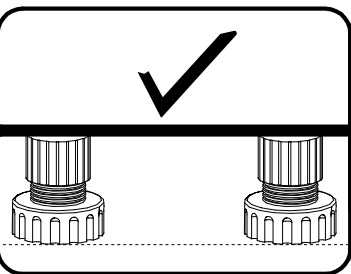

UWAGA !!!

Mebel zawiera
elementy drewniane

W przypadku reklamacji proszę podać numer pakowacza znajdujący się na kartonie.

I

II

80X 

Meble zawierają elementy drewniane, których barwa i układ słojów są uzależnione od wielu czynników, dlatego mogą występować różnice w fakturze i barwie co nie stanowi wady produktu i nie wpływa na jego jakość, trwałość i funkcjonalność.

Listwy drewniane mogą ujawniać niewielkie zmiany w kształcie i wymiarach wywołane specyficznymi warunkami eksploatacji takimi jak: wilgotność, różnice temperatur, etc.

III

IV