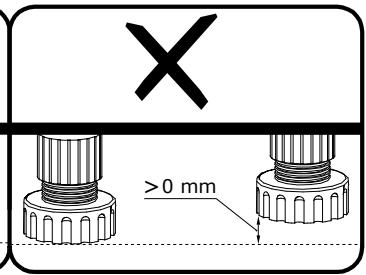

UWAGA !!!

Mebel zawiera
elementy drewniane

W przypadku reklamacji proszę podać numer pakowacza znajdujący się na kartonie.

I

II

80X 

Meble zawierają elementy drewniane, których barwa i układ słojów są uzależnione od wielu czynników, dlatego mogą występować różnice w fakturze i barwie co nie stanowi wady produktu i nie wpływa na jego jakość, trwałość i funkcjonalność.

Listwy drewniane mogą ujawniać niewielkie zmiany w kształcie i wymiarach wywołane specyficznymi warunkami eksploatacji takimi jak: wilgotność, różnice temperatur, etc.

III

IV