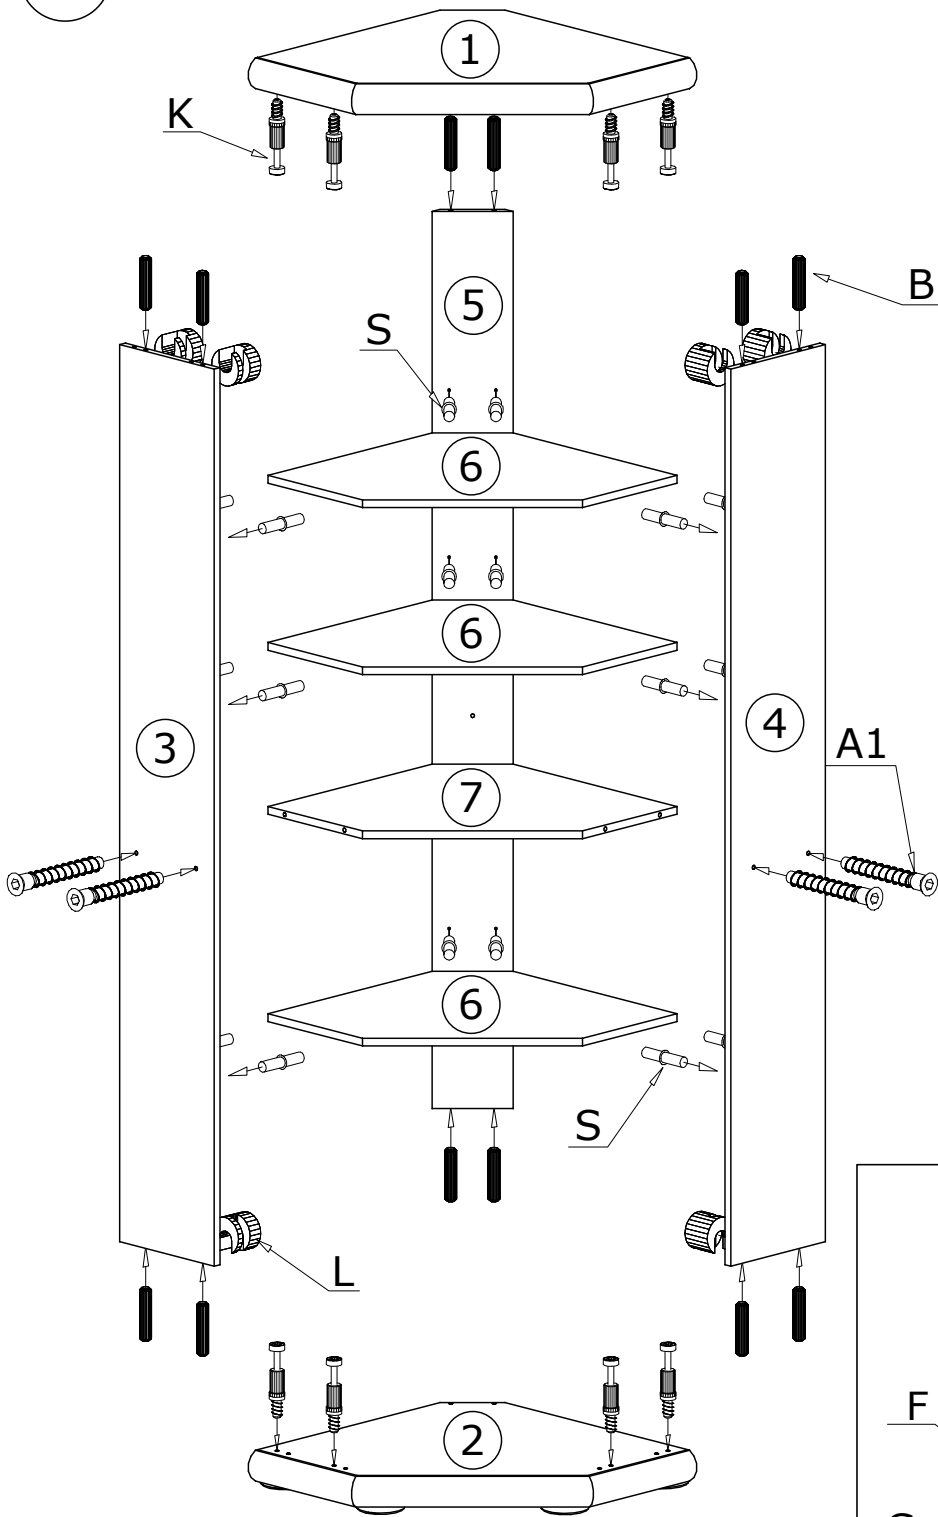

KORA 16

Narzędzia potrzebne do montażu

UWAGA !!!

MONTOWANIE USZKODZONYCH
ELEMENTÓW POWODUJE UTRATĘ
GWARANCJI

Nr	D[mm]	S[mm]	G[mm]	Ilość
1	625	625	65	1
2	625	625	65	1
3	1835	268	16	1
4	1835	268	16	1
5	1835	195	16	1
6	578	578	16	3
7	578	578	16	1
8	1860	468	2,5	2
9	1005	443	16	1
10	773	443	16	1

UWAGA !!!

Mebel zawiera
elementy drewniane

W przypadku reklamacji proszę podać numer pakowacza znajdujący się na kartonie.

I

II

80X 

Meble zawierają elementy drewniane, których barwa i układ słojów są uzależnione od wielu czynników, dlatego mogą występować różnice w fakturze i barwie co nie stanowi wady produktu i nie wpływa na jego jakość, trwałość i funkcjonalność.

Listwy drewniane mogą ujawniać niewielkie zmiany w kształcie i wymiarach wywołane specyficznymi warunkami eksploatacji takimi jak: wilgotność, różnice temperatur, etc.

III

IV