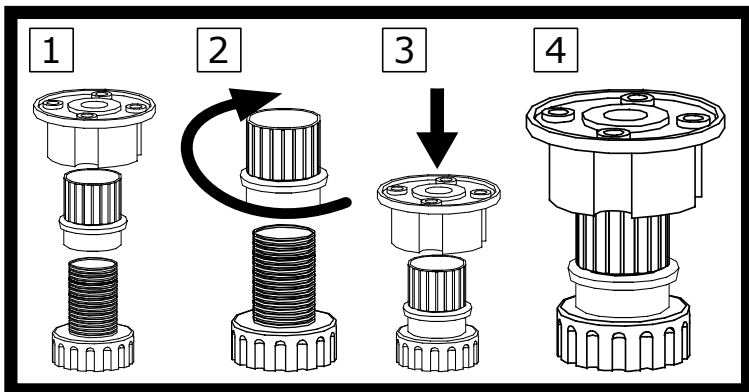

KORA 16

Narzędzia potrzebne do montażu

UWAGA !!!

MONTOWANIE USZKODZONYCH
ELEMENTÓW POWODUJE UTRATĘ
GWARANCJI

Nr	D[mm]	S[mm]	G[mm]	Ilość
1	625	625	65	1
2	625	625	65	1
3	1835	268	16	1
4	1835	268	16	1
5	1835	195	16	1
6	578	578	16	3
7	578	578	16	1
8	1860	468	2,5	2
9	1005	443	16	1
10	773	443	16	1

UWAGA !!!

Mebel zawiera
elementy drewniane

W przypadku reklamacji proszę podać numer pakowacza znajdujący się na kartonie.

I

II

80X 

Meble zawierają elementy drewniane, których barwa i układ słojów są uzależnione od wielu czynników, dlatego mogą występować różnice w fakturze i barwie co nie stanowi wady produktu i nie wpływa na jego jakość, trwałość i funkcjonalność.

Listwy drewniane mogą ujawniać niewielkie zmiany w kształcie i wymiarach wywołane specyficznymi warunkami eksploatacji takimi jak: wilgotność, różnice temperatur, etc.

III

IV