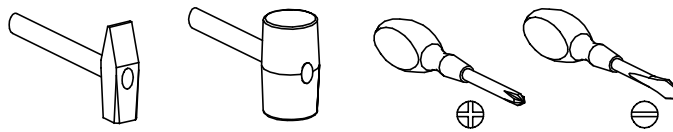

KORA 10

Narzędzia potrzebne do montażu

UWAGA !!!

MONTOWANIE USZKODZONYCH
ELEMENTÓW POWODUJE UTRATĘ
GWARANCJI

Nr	D[mm]	S[mm]	G[mm]	Ilość
1	1155	450	65	1
2	1155	450	65	1
3	830	410	16	1
4	830	410	16	1
5	830	410	16	1
6	1088	852	2,5	1
7	432	380	16	1
8	770	450	16	1
9	590	355	2,5	4
10	350	150	16	8
11	560	150	16	4
12	635	190	16	4

UWAGA !!!

Mebel zawiera
elementy drewniane

W przypadku reklamacji proszę podać numer pakowacza znajdujący się na kartonie.

Y - 2 St.

Q - 4 St.
3,5x16 mm

T - 4 Kpl.

P - 16 St.

J - 32 St.
5x13 mm

M - 60 St.
3x30 mm

Z - 1 St.

K - 12 St.

L - 12 St.

S - 4 St.

F - 5 St.

U - 5 St.

D - 2 St.