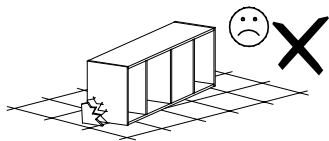

KORA 10

Narzędzia potrzebne do montażu

UWAGA !!!

MONTOWANIE USZKODZONYCH
ELEMENTÓW POWODUJE UTRATĘ
GWARANCJI

Nr	D[mm]	S[mm]	G[mm]	Ilość
1	1155	450	65	1
2	1155	450	65	1
3	830	410	16	1
4	830	410	16	1
5	830	410	16	1
6	1088	852	2,5	1
7	432	380	16	1
8	770	450	16	1
9	590	355	2,5	4
10	350	150	16	8
11	560	150	16	4
12	635	190	16	4

UWAGA !!!

Mebel zawiera
elementy drewniane

W przypadku reklamacji proszę podać numer pakowacza znajdujący się na kartonie.

Y - 2 St.

Q - 4 St.
3,5x16 mm

T - 4 Kpl.

P - 16 St.

J - 32 St.
5x13 mm