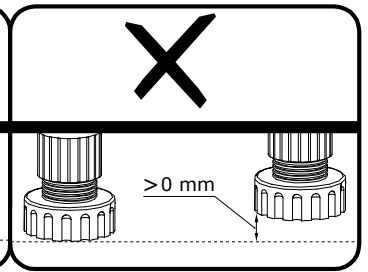

UWAGA !!!

Mebel zawiera
elementy drewniane

W przypadku reklamacji proszę podać numer pakowacza znajdujący się na kartonie.

I

II

70X 

Meble zawierają elementy drewniane, których barwa i układ słoików są uzależnione od wielu czynników, dlatego mogą występować różnice w fakturze i barwie co nie stanowi wady produktu i nie wpływa na jego jakość, trwałość i funkcjonalność.

Listwy drewniane mogą ujawniać niewielkie zmiany w kształcie i wymiarach wywołane specyficznymi warunkami eksploatacji takimi jak: wilgotność, różnice temperatur, etc.

IV

III