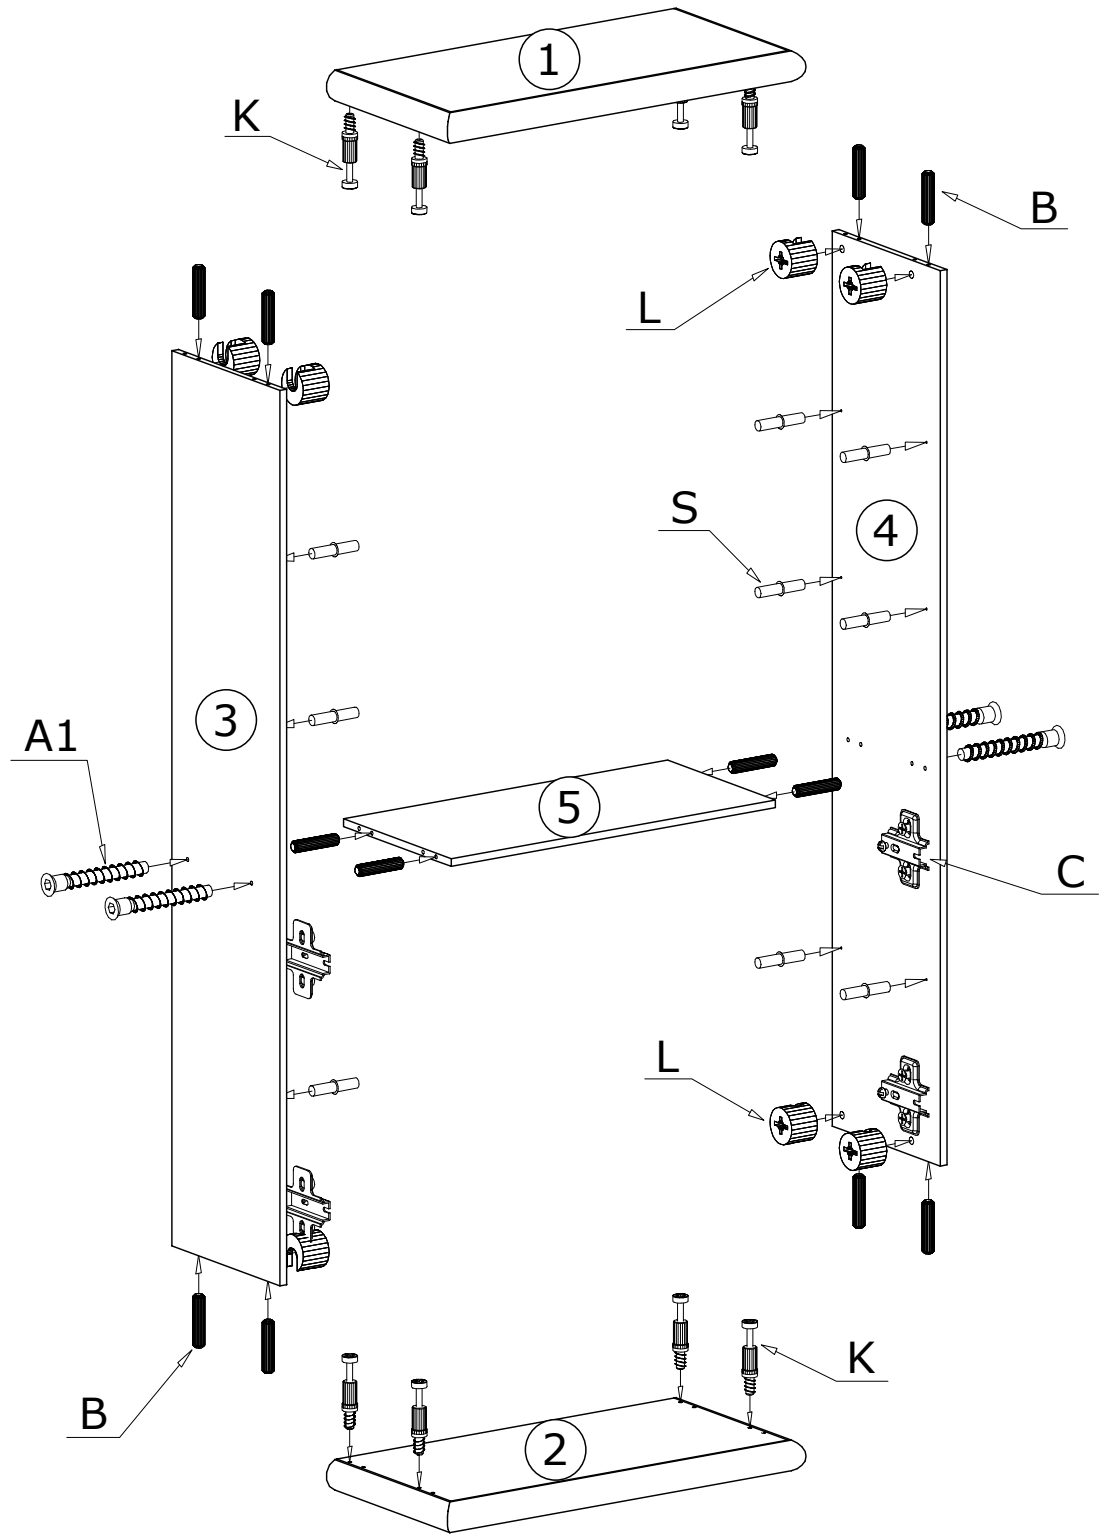

KORA 5

Narzędzia potrzebne do montażu

UWAGA !!!

MONTOWANIE USZKODZONYCH
ELEMENTÓW POWODUJE UTRATĘ
GWARANCJI

Nr	D[mm]	S[mm]	G[mm]	Ilość
1	870	450	65	1
2	870	450	65	1
3	1835	410	16	1
4	1835	410	16	1
5	777	410	16	1
6	777	380	16	3
7	1860	800	2,5	1
8	771	400	16	1
9	771	400	16	1

UWAGA !!!

Mebel zawiera
elementy drewniane

W przypadku reklamacji proszę podać numer pakowacza znajdujący się na kartonie.

I

II

70X 

Meble zawierają elementy drewniane, których barwa i układ słoików są uzależnione od wielu czynników, dlatego mogą występować różnice w fakturze i barwie co nie stanowi wady produktu i nie wpływa na jego jakość, trwałość i funkcjonalność.

Listwy drewniane mogą ujawniać niewielkie zmiany w kształcie i wymiarach wywołane specyficznymi warunkami eksploatacji takimi jak: wilgotność, różnice temperatur, etc.

IV

III