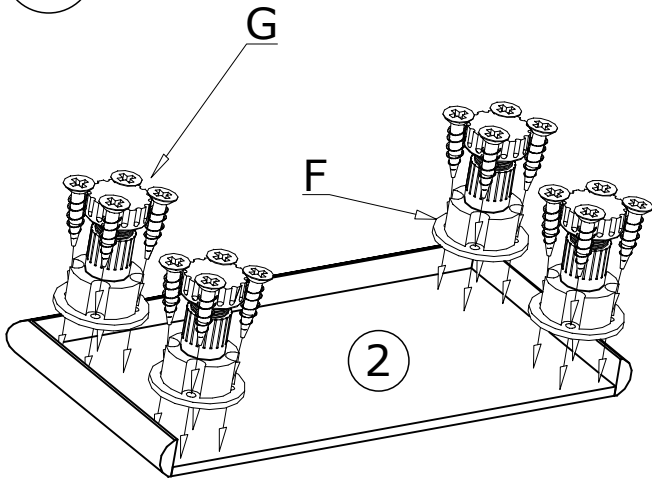

KORA 5

Narzędzia potrzebne do montażu

UWAGA !!!

MONTOWANIE USZKODZONYCH
ELEMENTÓW POWODUJE UTRATĘ
GWARANCJI

Nr	D[mm]	S[mm]	G[mm]	Ilość
1	870	450	65	1
2	870	450	65	1
3	1835	410	16	1
4	1835	410	16	1
5	777	410	16	1
6	777	380	16	3
7	1860	800	2,5	1
8	771	400	16	1
9	771	400	16	1

UWAGA !!!

Mebel zawiera
elementy drewniane

W przypadku reklamacji proszę podać numer pakowacza znajdujący się na kartonie.

I

II

70X 

Meble zawierają elementy drewniane, których barwa i układ słoików są uzależnione od wielu czynników, dlatego mogą występować różnice w fakturze i barwie co nie stanowi wady produktu i nie wpływa na jego jakość, trwałość i funkcjonalność.

Listwy drewniane mogą ujawniać niewielkie zmiany w kształcie i wymiarach wywołane specyficznymi warunkami eksploatacji takimi jak: wilgotność, różnice temperatur, etc.

IV

III