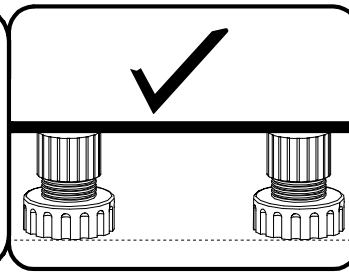

UWAGA !!!

Mebel zawiera
elementy drewniane

W przypadku reklamacji proszę podać numer pakowacza znajdujący się na kartonie.

I

II

70X 

Meble zawierają elementy drewniane, których barwa i układ słoików są uzależnione od wielu czynników, dlatego mogą występować różnice w fakturze i barwie co nie stanowi wady produktu i nie wpływa na jego jakość, trwałość i funkcjonalność.

Listwy drewniane mogą ujawniać niewielkie zmiany w kształcie i wymiarach wywołane specyficznymi warunkami eksploatacji takimi jak: wilgotność, różnice temperatur, etc.

IV

III