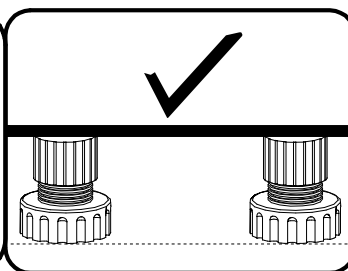

UWAGA !!!

Mebel zawiera
elementy drewniane

W przypadku reklamacji proszę podać numer pakowacza znajdujący się na kartonie.

I

II

70X 

Meble zawierają elementy drewniane, których barwa i układ słoików są uzależnione od wielu czynników, dlatego mogą występować różnice w fakturze i barwie co nie stanowi wady produktu i nie wpływa na jego jakość, trwałość i funkcjonalność.

Listwy drewniane mogą ujawniać niewielkie zmiany w kształcie i wymiarach wywołane specyficznymi warunkami eksploatacji takimi jak: wilgotność, różnice temperatur, etc.

IV

III