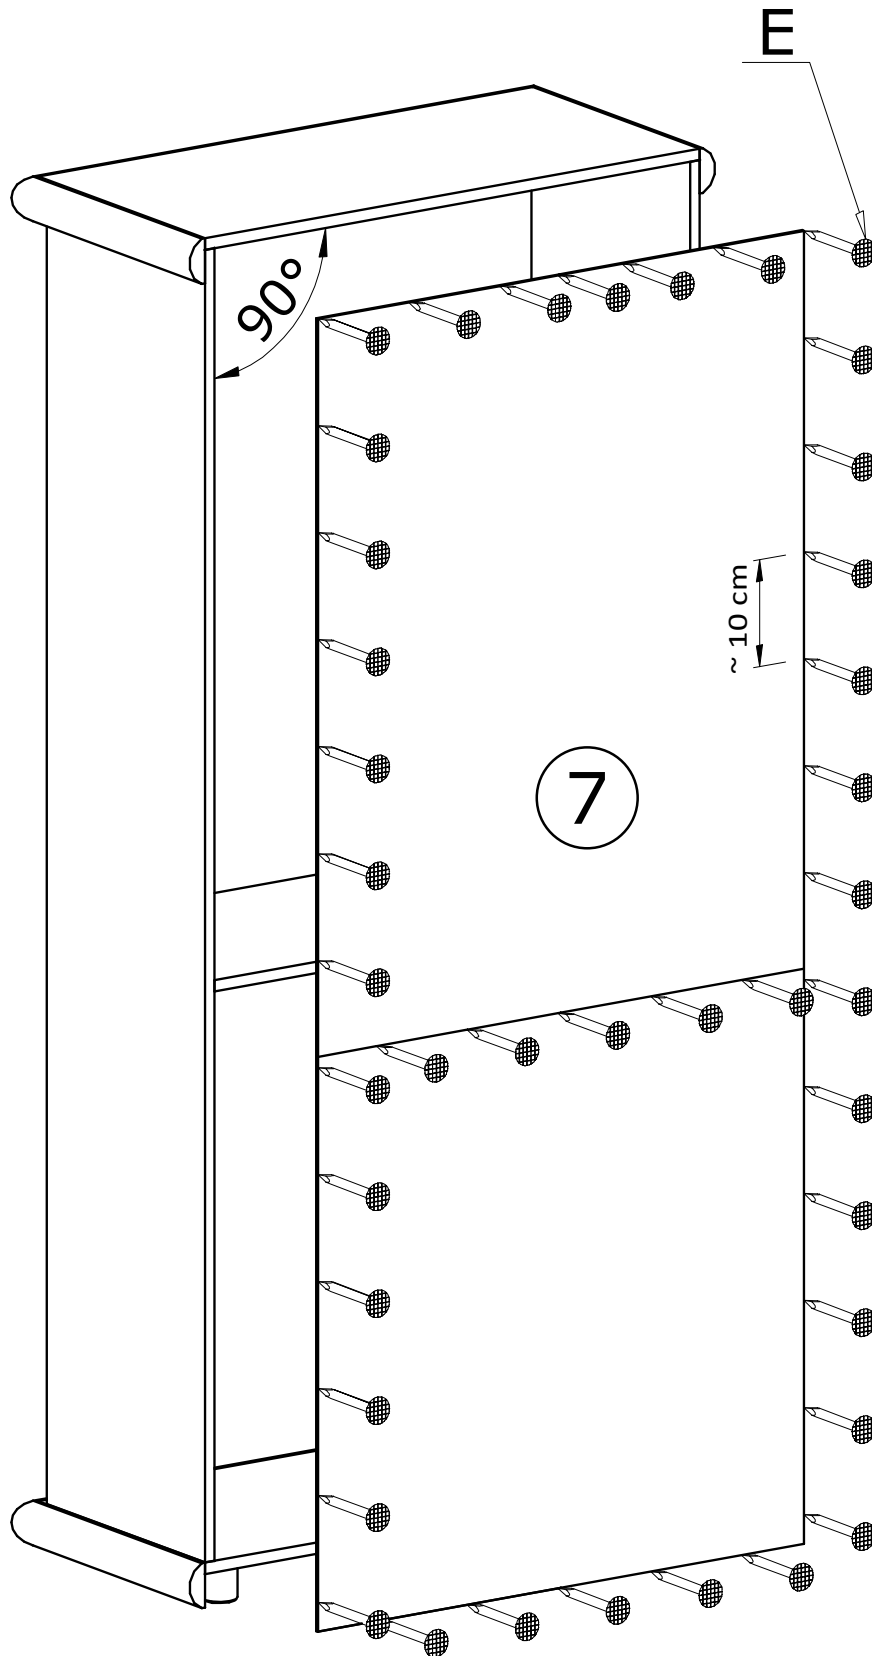

KORA 5

Narzędzia potrzebne do montażu

UWAGA !!!

MONTOWANIE USZKODZONYCH
ELEMENTÓW POWODUJE UTRATĘ
GWARANCJI

Nr	D[mm]	S[mm]	G[mm]	Ilość
1	870	450	65	1
2	870	450	65	1
3	1835	410	16	1
4	1835	410	16	1
5	777	410	16	1
6	777	380	16	3
7	1860	800	2,5	1
8	771	400	16	1
9	771	400	16	1

UWAGA !!!

Mebel zawiera
elementy drewniane

W przypadku reklamacji proszę podać numer pakowacza znajdujący się na kartonie.

I

II

70X 

Meble zawierają elementy drewniane, których barwa i układ słoików są uzależnione od wielu czynników, dlatego mogą występować różnice w fakturze i barwie co nie stanowi wady produktu i nie wpływa na jego jakość, trwałość i funkcjonalność.

Listwy drewniane mogą ujawniać niewielkie zmiany w kształcie i wymiarach wywołane specyficznymi warunkami eksploatacji takimi jak: wilgotność, różnice temperatur, etc.

IV

III