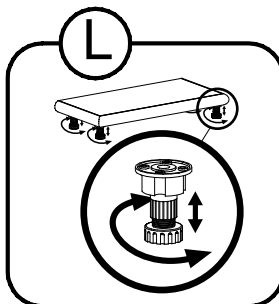

KORA 5

Narzędzia potrzebne do montażu

UWAGA !!!

MONTOWANIE USZKODZONYCH
ELEMENTÓW POWODUJE UTRATĘ
GWARANCJI

Nr	D[mm]	S[mm]	G[mm]	Ilość
1	870	450	65	1
2	870	450	65	1
3	1835	410	16	1
4	1835	410	16	1
5	777	410	16	1
6	777	380	16	3
7	1860	800	2,5	1
8	771	400	16	1
9	771	400	16	1

UWAGA !!!

Mebel zawiera
elementy drewniane

W przypadku reklamacji proszę podać numer pakowacza znajdujący się na kartonie.

I

II

70X 

Meble zawierają elementy drewniane, których barwa i układ słoików są uzależnione od wielu czynników, dlatego mogą występować różnice w fakturze i barwie co nie stanowi wady produktu i nie wpływa na jego jakość, trwałość i funkcjonalność.

Listwy drewniane mogą ujawniać niewielkie zmiany w kształcie i wymiarach wywołane specyficznymi warunkami eksploatacji takimi jak: wilgotność, różnice temperatur, etc.

IV

III