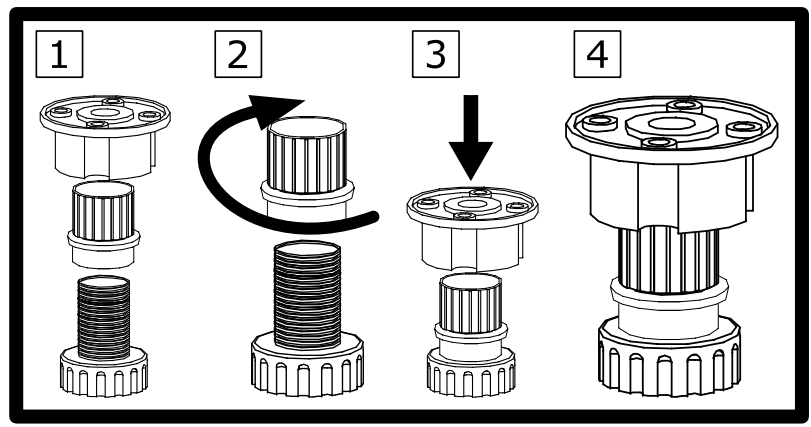

KORA 5

Narzędzia potrzebne do montażu

UWAGA !!!

MONTOWANIE USZKODZONYCH
ELEMENTÓW POWODUJE UTRATĘ
GWARANCJI

Nr	D[mm]	S[mm]	G[mm]	Ilość
1	870	450	65	1
2	870	450	65	1
3	1835	410	16	1
4	1835	410	16	1
5	777	410	16	1
6	777	380	16	3
7	1860	800	2,5	1
8	771	400	16	1
9	771	400	16	1

UWAGA !!!

Mebel zawiera
elementy drewniane

W przypadku reklamacji proszę podać numer pakowacza znajdujący się na kartonie.

I

II

70X 

Meble zawierają elementy drewniane, których barwa i układ słoików są uzależnione od wielu czynników, dlatego mogą występować różnice w fakturze i barwie co nie stanowi wady produktu i nie wpływa na jego jakość, trwałość i funkcjonalność.