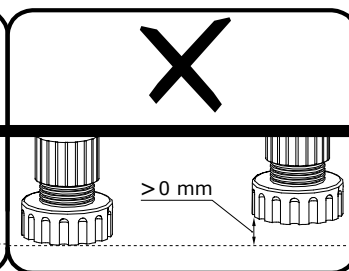

UWAGA !!!

Mebel zawiera
elementy drewniane

W przypadku reklamacji proszę podać numer pakowacza znajdujący się na kartonie.

I

II

70X 

Meble zawierają elementy drewniane, których barwa i układ słoików są uzależnione od wielu czynników, dlatego mogą występować różnice w fakturze i barwie co nie stanowi wady produktu i nie wpływa na jego jakość, trwałość i funkcjonalność.

Listwy drewniane mogą ujawniać niewielkie zmiany w kształcie i wymiarach wywołane specyficznymi warunkami eksploatacji takimi jak: wilgotność, różnice temperatur, etc.

IV

III