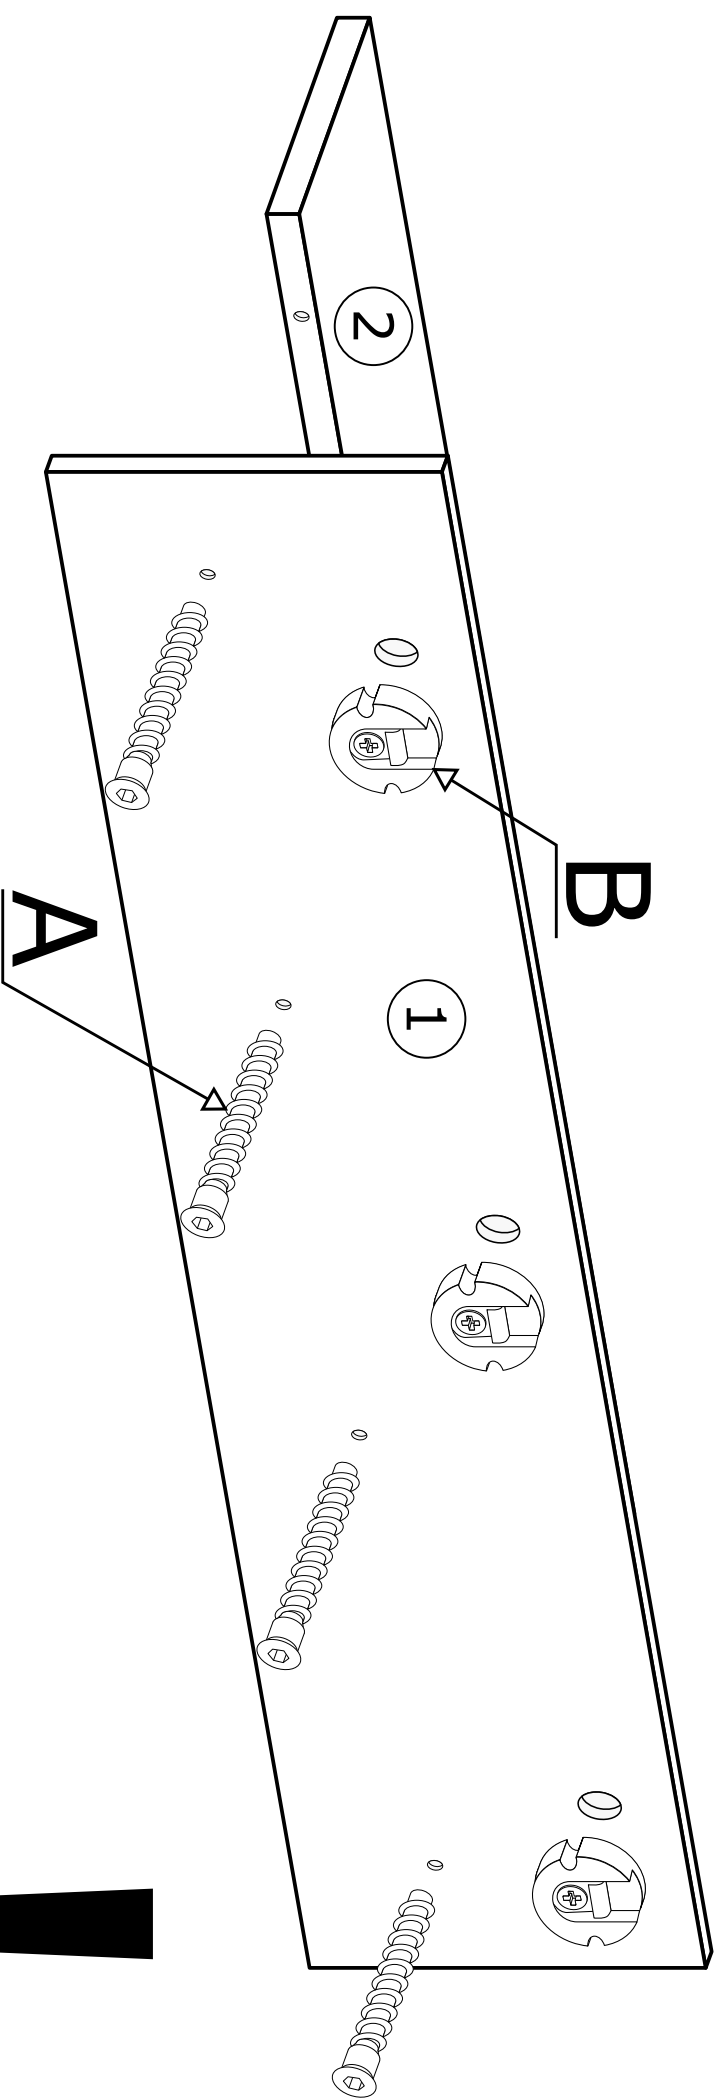

# MEDIOLAN 11

Narzędzia potrzebne do montażu

## **UWAGA !!!**

MONTOWANIE USZKODZONYCH  
ELEMENTÓW POWODUJE UTRATĘ  
GWARANCJI

Nr	D[mm]	S[mm]	G[mm]	Ilość
1	1200	320	16	1
2	1200	160	32	1

## **UWAGA !!!**

Mebel zawiera  
elementy drewniane

W przypadku reklamacji proszę podać numer pakowacza znajdujący się na kartonie.

**A - 4 St.**

**B - 3 St.**

**C - 1 St.**

I

ELEMENT OZDOBNY WYKONANY RĘCZNIE Z PRAWDZIWEGODREWNA.  
ODCIEN DREWNA I OKŁAD SŁOI MOGĄ NIEZNACZNIE ODBIEGAĆ  
OD PREZENTOWANYCH NA ZDJĘCIACH KATALOGOWYCH.