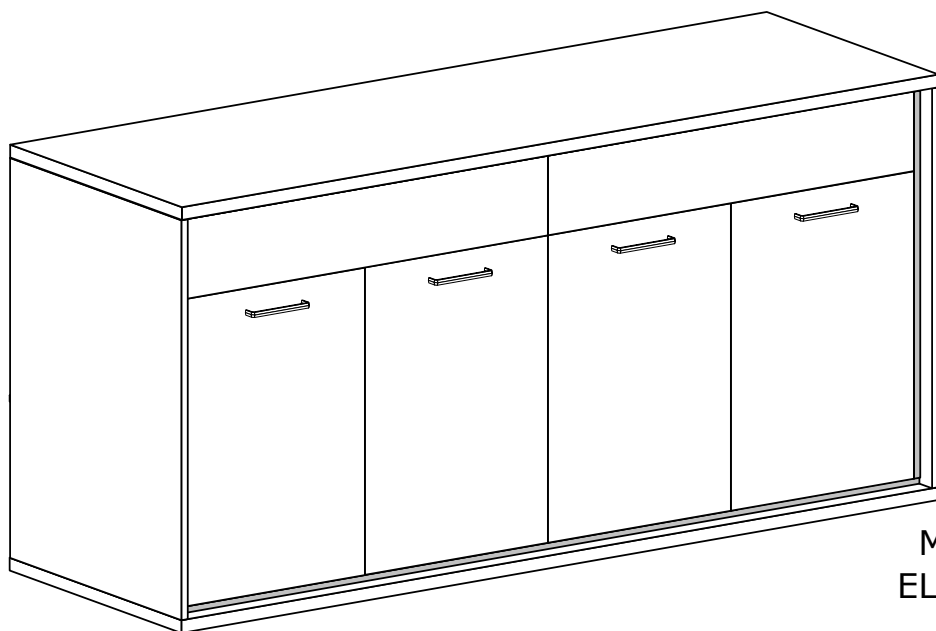

MEDIOLAN 8

Narzędzia potrzebne do montażu

Nr	Nazwa elementu	D[mm]	S[mm]	G[mm]	Ilość
1	Bok P/L	935	405	16	2
2	Błat Górny	1770	406	32	1
3	Błat Dolny	1770	406	32	1
4	Przegroda Śr	363	214	16	1
5	Przegroda	705	368	16	1
6	Wieniec	1738	368	16	1
7	Listwa Czarna	1705	20	16	2
8	Listwa Czarna	933	20	16	2
9	Przybitka	368	160	16	2
10	Półka	862	368	16	2
11	Bok Szuflady	350	165	16	4
12	Tył Szuflady	787	165	16	2
13	Przód Szuflady	848	190	32	2
14	Kapak	1762	726	2,5	1
15	Kapak	1762	248	2,5	1
16	Kapak Szuflady	815	345	2,5	2
17	Drzwi Lewe	700	422	16	2
18	Drzwi Prawe	700	422	16	2