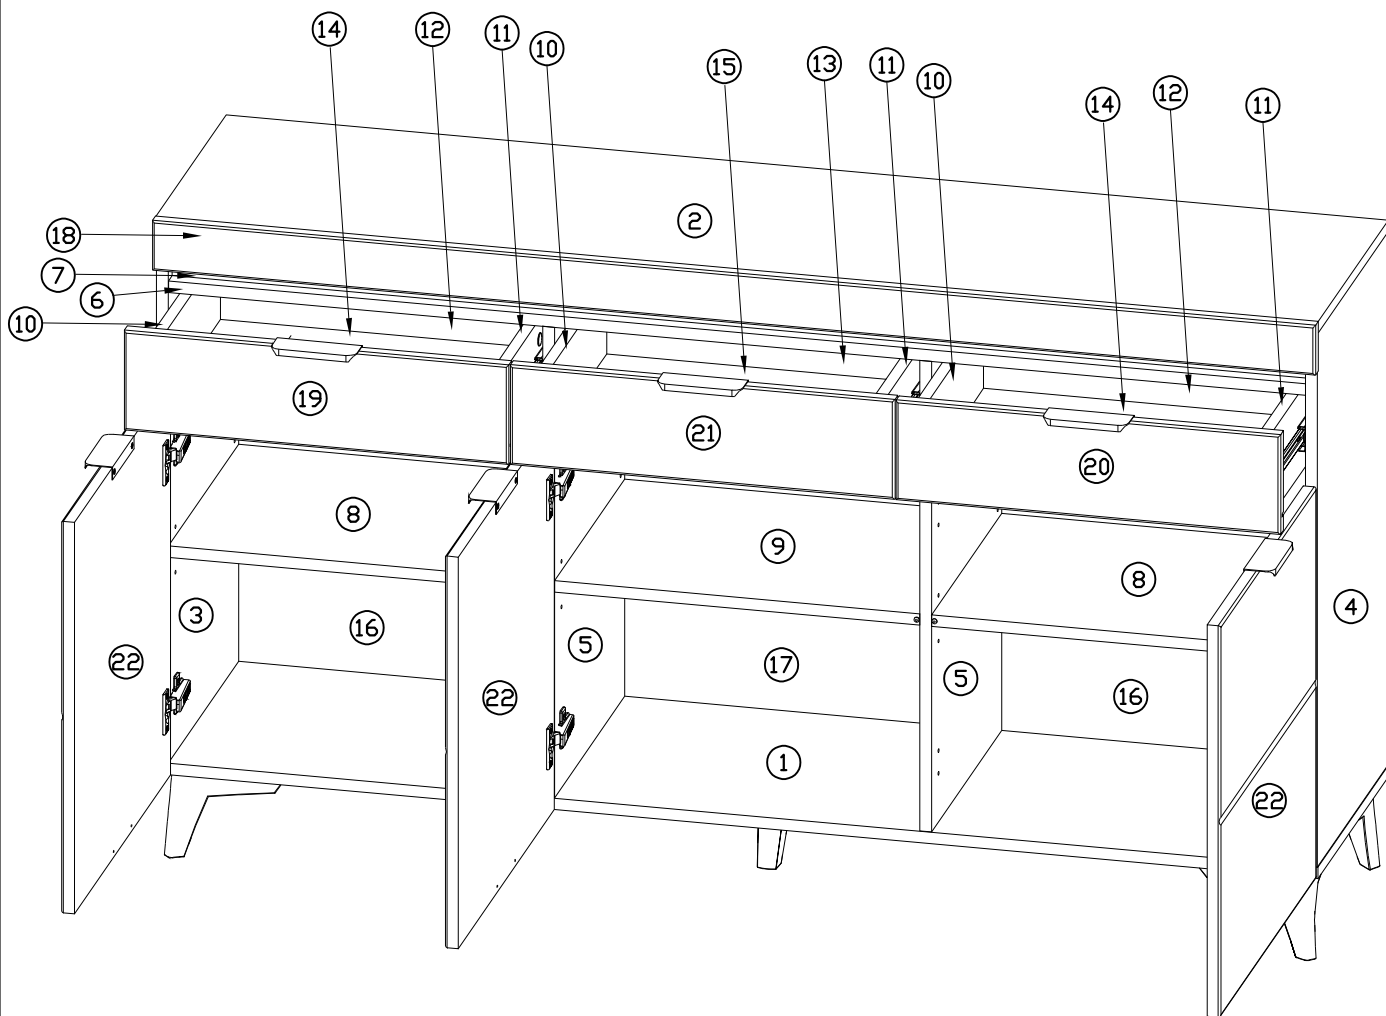

INSTRUKCJA MONTAŻU
FITTING-UP INSTRUCTION / AUFBAUANLEITUNG
MONTÁŽNÍ NÁVOD / MONTÁŽNY NÁVOD / SZERELÉSI UTASÍTÁS

Baldur BDK-1

Do montażu potrzebne są:

You need for fitting-up:

Zur Montage werden Sie brauchen:

K montáži jsou potřebné:

Na montáž potrebujete:

A szereléshez szükséges: