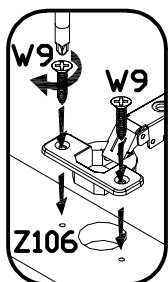

PODCZAS MONTAŻU POSTĘPOWAĆ ZGODNIE Z INSTRUKCJĄ

WHILE ASSEMBLING FOLLOW THE INSTRUCTION / MONTAGE LAUT DER AUFBAUANLEITUNG DURCHFÜHREN

PŘI MONTÁŽI POSTUPOVAT PODLE NÁVODU / PRI MONTÁŽI POSTUPOJTE PODĽA NÁVODU / SZERELÉSKOR UTASÍTÁS SZERINT ELJÁRNI

3 Balafar BDK-1