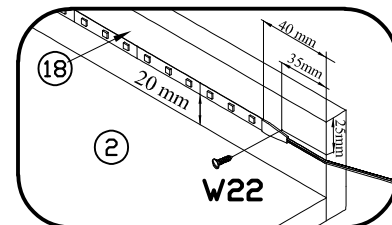

5 Baldur **BDK-1 - OPCJA NEO-13**