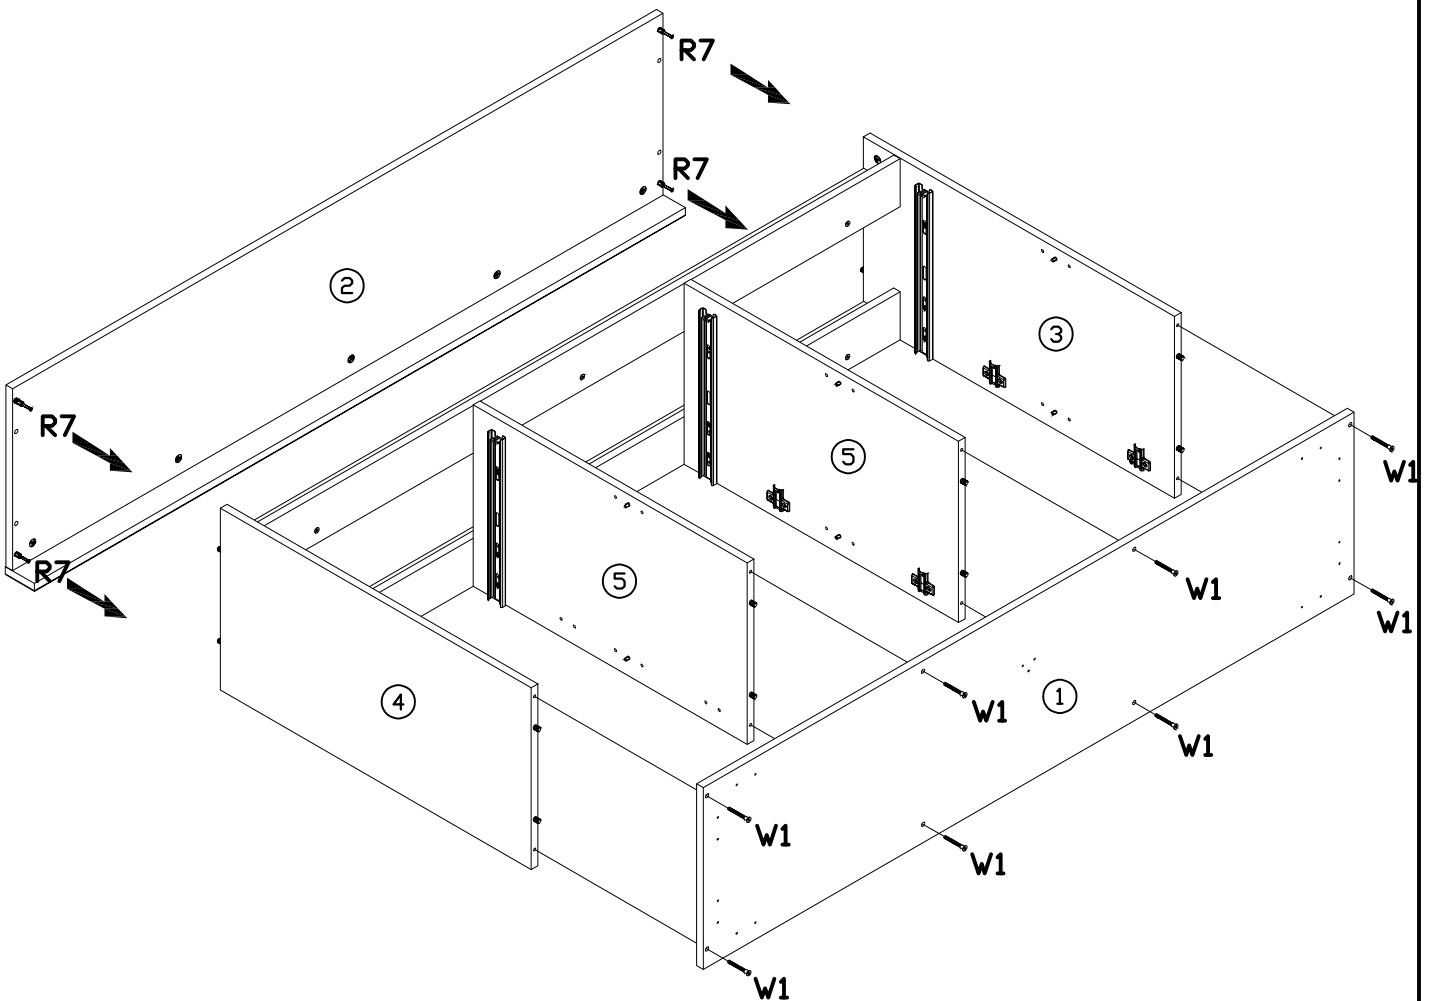

PODCZAS MONTAŻU POSTĘPOWAĆ ZGODNIE Z INSTRUKCJĄ

WHILE ASSEMBLING FOLLOW THE INSTRUCTION / MONTAGE LAUT DER AUFBAUANLEITUNG DURCHFÜHREN

PŘI MONTÁŽI POSTUPOVAT PODLE NÁVODU / PRI MONTÁŽI POSTUPOJTE PODĽA NÁVODU / SZERELÉSKOR UTASÍTÁS SZERINT ELJÁRNI

7 Baldur BDK-1