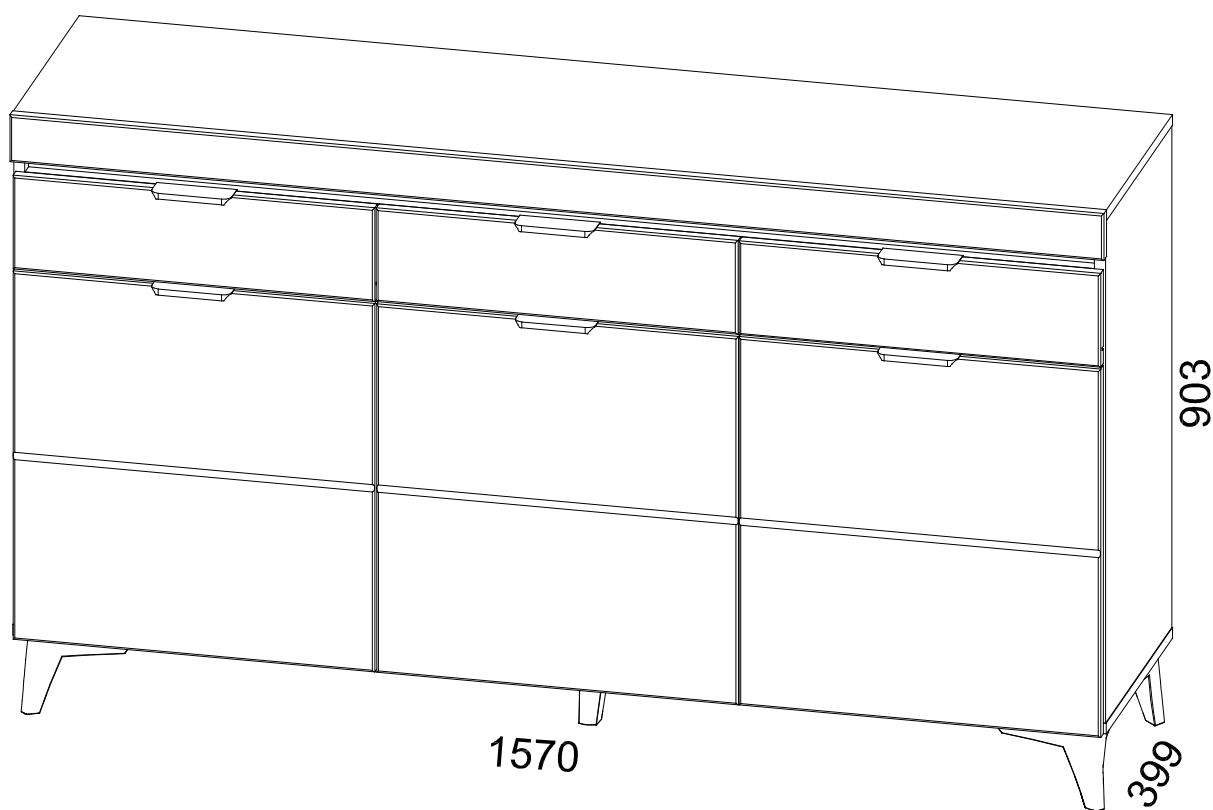

INSTRUKCJA MONTAŻU

FITTING-UP INSTRUCTION / AUFBAUANLEITUNG

MONTÁŽNÍ NÁVOD / MONTÁŽNY NÁVOD / SZERELÉSI UTASÍTÁS

Producent:
Restol sp. z o.o.
36-055 BRATKOWICE
www.restol.com.pl

Baldur BDK-1

1570 x 903 x 399/mm/