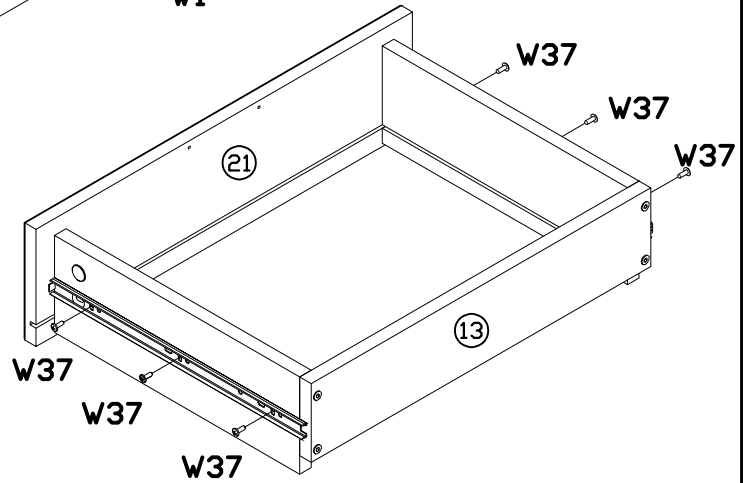

PODCZAS MONTAŻU POSTĘPOWAĆ ZGODNIE Z INSTRUKCJĄ

WHILE ASSEMBLING FOLLOW THE INSTRUCTION / MONTAGE LAUT DER AUFBAUANLEITUNG DURCHFÜHREN

PŘI MONTÁŽI POSTUPOVAT PODLE NÁVODU / PRI MONTÁŽI POSTUPOJTE PODĽA NÁVODU / SZERELÉSKOR UTASÍTÁS SZERINT ELJÁRNI

10^{Bedár} BDK-1