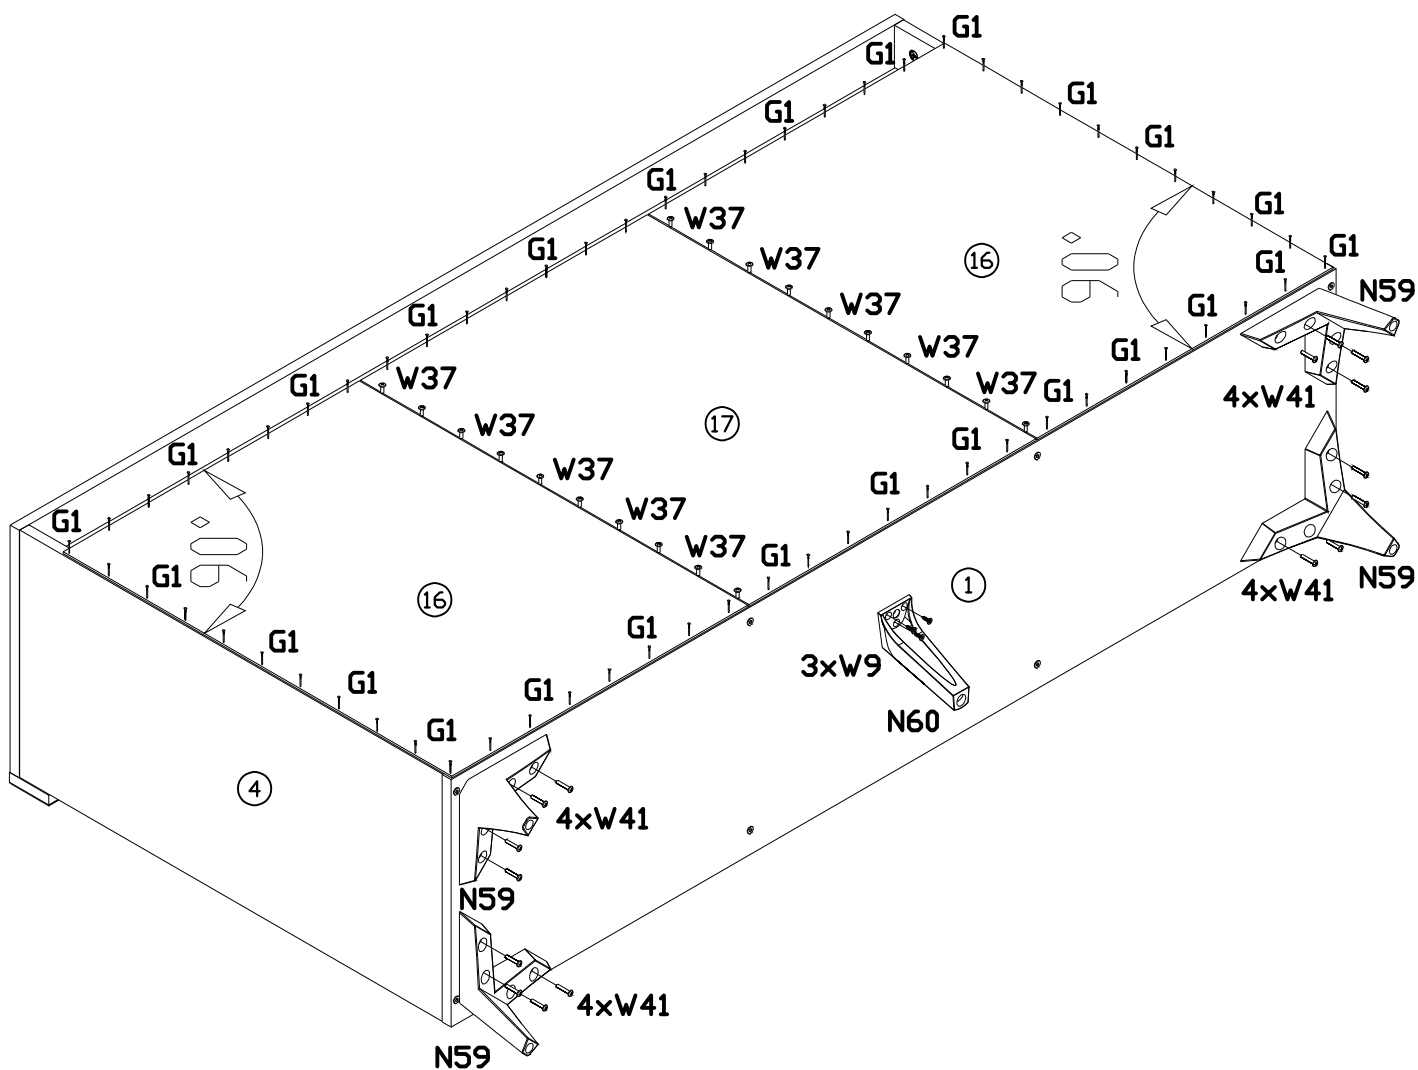

PODCZAS MONTAŻU POSTĘPOWAĆ ZGODNIE Z INSTRUKCJĄ

WHILE ASSEMBLING FOLLOW THE INSTRUCTION / MONTAGE LAUT DER AUFBAUANLEITUNG DURCHFÜHREN

PŘI MONTÁŽI POSTUPOVAT PODLE NÁVODU / PRI MONTÁŽI POSTUPUJTE PODĽA NÁVODU / SZERELÉSKOR UTASÍTÁS SZERINT ELJÁRNI

8 Baldur **BDK-1**