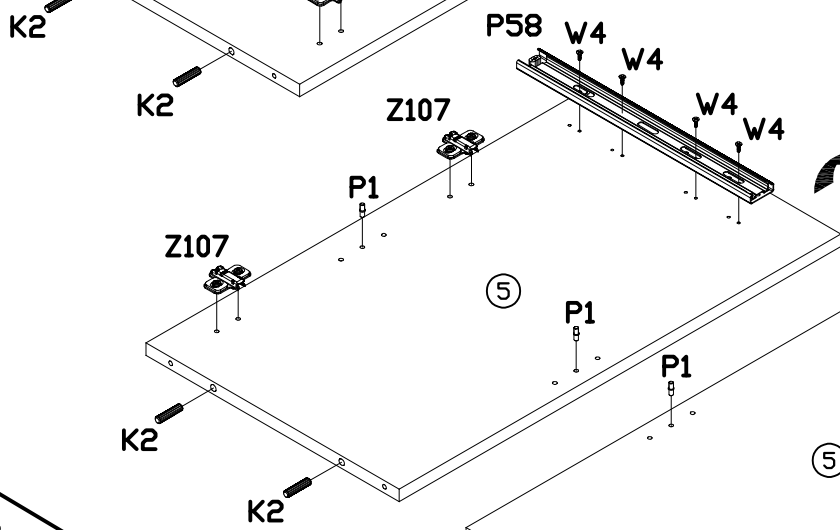

PODCZAS MONTAŻU POSTĘPOWAĆ ZGODNIE Z INSTRUKCJĄ

WHILE ASSEMBLING FOLLOW THE INSTRUCTION / MONTAGE LAUT DER AUFBAUANLEITUNG DURCHFÜHREN

PŘI MONTÁŽI POSTUPOVAT PODLE NÁVODU / PRI MONTÁŽI POSTUPOJTE PODĽA NÁVODU / SZERELÉSKOR UTASÍTÁS SZERINT ELJÁRNI

2 Balázs **BDK-1**