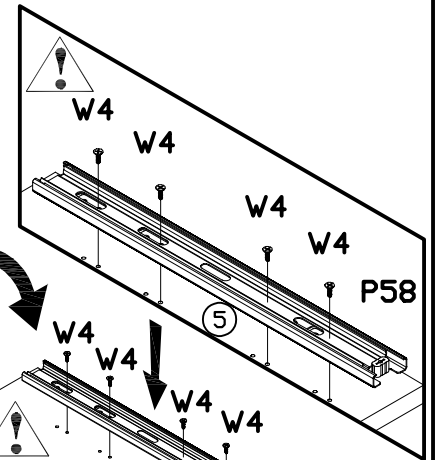

PODCZAS MONTAŻU POSTĘPOWAĆ ZGODNIE Z INSTRUKCJĄ

WHILE ASSEMBLING FOLLOW THE INSTRUCTION / MONTAGE LAUT DER AUFBAUANLEITUNG DURCHFÜHREN

PŘI MONTÁŽI POSTUPOVAT PODLE NÁVODU / PRI MONTÁŽI POSTUPOJTE PODĽA NÁVODU / SZERELÉSKOR UTASÍTÁS SZERINT ELJÁRNI

2 Balázs **BDK-1**