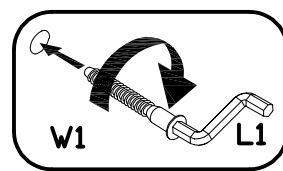

PODCZAS MONTAŻU POSTĘPOWAĆ ZGODNIE Z INSTRUKCJĄ

WHILE ASSEMBLING FOLLOW THE INSTRUCTION / MONTAGE LAUT DER AUFBAUANLEITUNG DURCHFÜHREN

PŘI MONTÁŽI POSTUPOVAT PODLE NÁVODU / PRI MONTÁŽI POSTUPOJTE PODĽA NÁVODU / SZERELÉSKOR UTASÍTÁS SZERINT ELJÁRNI

6 Bmagi BGK-1