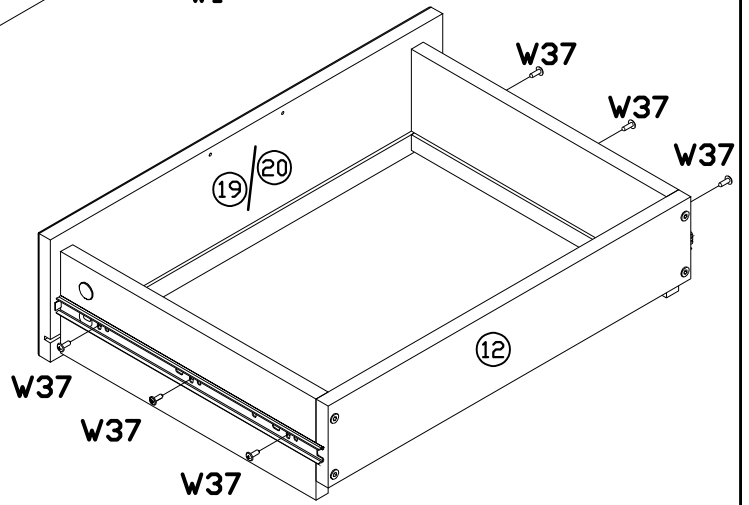

PODCZAS MONTAŻU POSTĘPOWAĆ ZGODNIE Z INSTRUKCJĄ

WHILE ASSEMBLING FOLLOW THE INSTRUCTION / MONTAGE LAUT DER AUFBAUANLEITUNG DURCHFÜHREN

PŘI MONTÁŽI POSTUPOVAT PODLE NÁVODU / PRI MONTÁŽI POSTUPOJTE PODĽA NÁVODU / SZERELÉSKOR UTASÍTÁS SZERINT ELJÁRNI

9^{Bnaji} BGK-1