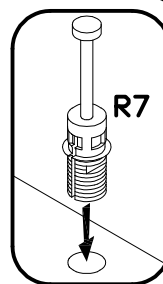

PODCZAS MONTAŻU POSTĘPOWAĆ ZGODNIE Z INSTRUKCJĄ

WHILE ASSEMBLING FOLLOW THE INSTRUCTION / MONTAGE LAUT DER AUFBAUANLEITUNG DURCHFÜHREN

PŘI MONTÁŽI POSTUPOVAT PODLE NÁVODU / PRI MONTÁŽI POSTUPUJTE PODĽA NÁVODU / SZERELÉSKOR UTASÍTÁS SZERINT ELJÁRNI

4 ^{Brugi} BGK-1