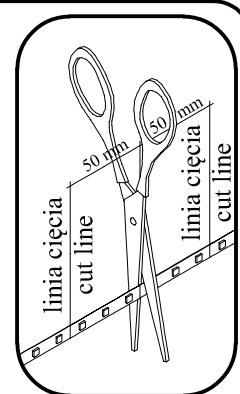

5 ^{Brugi} BGK-1 - OPCJA NEO-13