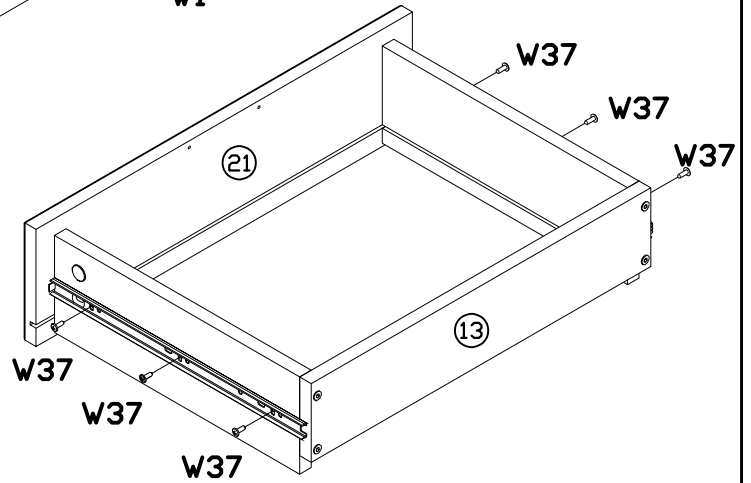

PODCZAS MONTAŻU POSTĘPOWAĆ ZGODNIE Z INSTRUKCJĄ

WHILE ASSEMBLING FOLLOW THE INSTRUCTION / MONTAGE LAUT DER AUFBAUANLEITUNG DURCHFÜHREN

PŘI MONTÁŽI POSTUPOVAT PODLE NÁVODU / PRI MONTÁŽI POSTUPOJTE PODĽA NÁVODU / SZERELÉSKOR UTASÍTÁS SZERINT ELJÁRNI

10^{Braji} BGK-1