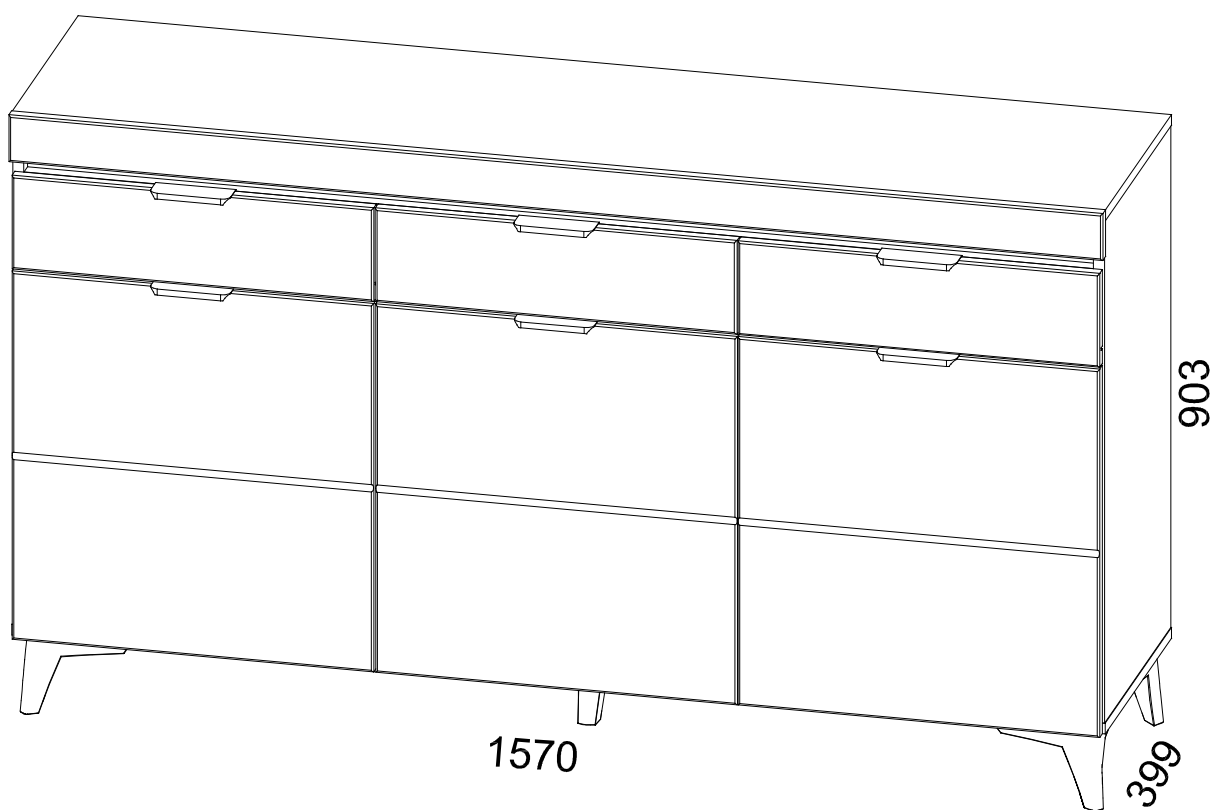

INSTRUKCJA MONTAŻU

FITTING-UP INSTRUCTION / AUFBAUANLEITUNG

MONTÁŽNÍ NÁVOD / MONTÁŽNY NÁVOD / SZERELÉSI UTASÍTÁS

Producent:
Restol sp. z o.o.
36-055 BRATKOWICE
www.restol.com.pl

Bragi BGK-1

1570 x 903 x 399/mm/