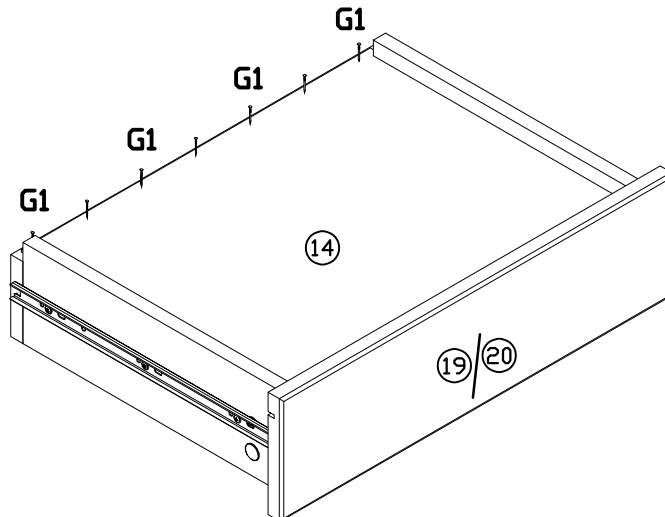

PODCZAS MONTAŻU POSTĘPOWAĆ ZGODNIE Z INSTRUKCJĄ

WHILE ASSEMBLING FOLLOW THE INSTRUCTION / MONTAGE LAUT DER AUFBAUANLEITUNG DURCHFÜHREN

PŘI MONTÁŽI POSTUPOVAT PODLE NÁVODU / PRI MONTÁŽI POSTUPOJTE PODĽA NÁVODU / SZERELÉSKOR UTASÍTÁS SZERINT ELJÁRNI

9^{Bnaji} BGK-1