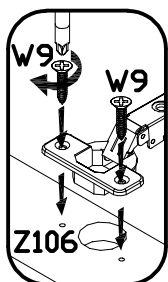

PODCZAS MONTAŻU POSTĘPOWAĆ ZGODNIE Z INSTRUKCJĄ

WHILE ASSEMBLING FOLLOW THE INSTRUCTION / MONTAGE LAUT DER AUFBAUANLEITUNG DURCHFÜHREN

PŘI MONTÁŽI POSTUPOVAT PODLE NÁVODU / PRI MONTÁŽI POSTUPOJTE PODĽA NÁVODU / SZERELÉSKOR UTASÍTÁS SZERINT ELJÁRNI

3^{Bngi} BGK-1