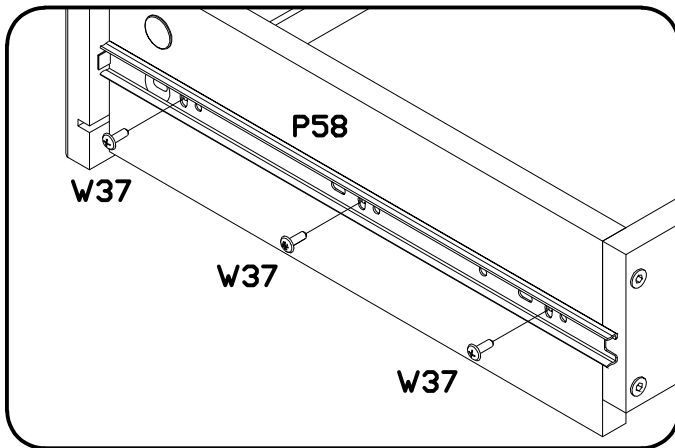

PODCZAS MONTAŻU POSTĘPOWAĆ ZGODNIE Z INSTRUKCJĄ

WHILE ASSEMBLING FOLLOW THE INSTRUCTION / MONTAGE LAUT DER AUFBAUANLEITUNG DURCHFÜHREN

PŘI MONTÁŽI POSTUPOVAT PODLE NÁVODU / PRI MONTÁŽI POSTUPOJTE PODĽA NÁVODU / SZERELÉSKOR UTASÍTÁS SZERINT ELJÁRNI

10^{Braji} BGK-1