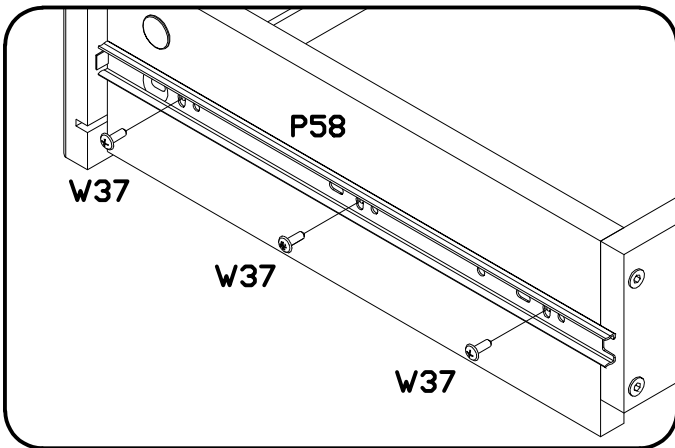

PODCZAS MONTAŻU POSTĘPOWAĆ ZGODNIE Z INSTRUKCJĄ

WHILE ASSEMBLING FOLLOW THE INSTRUCTION / MONTAGE LAUT DER AUFBAUANLEITUNG DURCHFÜHREN

PŘI MONTÁŽI POSTUPOVAT PODLE NÁVODU / PRI MONTÁŽI POSTUPOJTE PODĽA NÁVODU / SZERELÉSKOR UTASÍTÁS SZERINT ELJÁRNI

9^{Bnaji} BGK-1