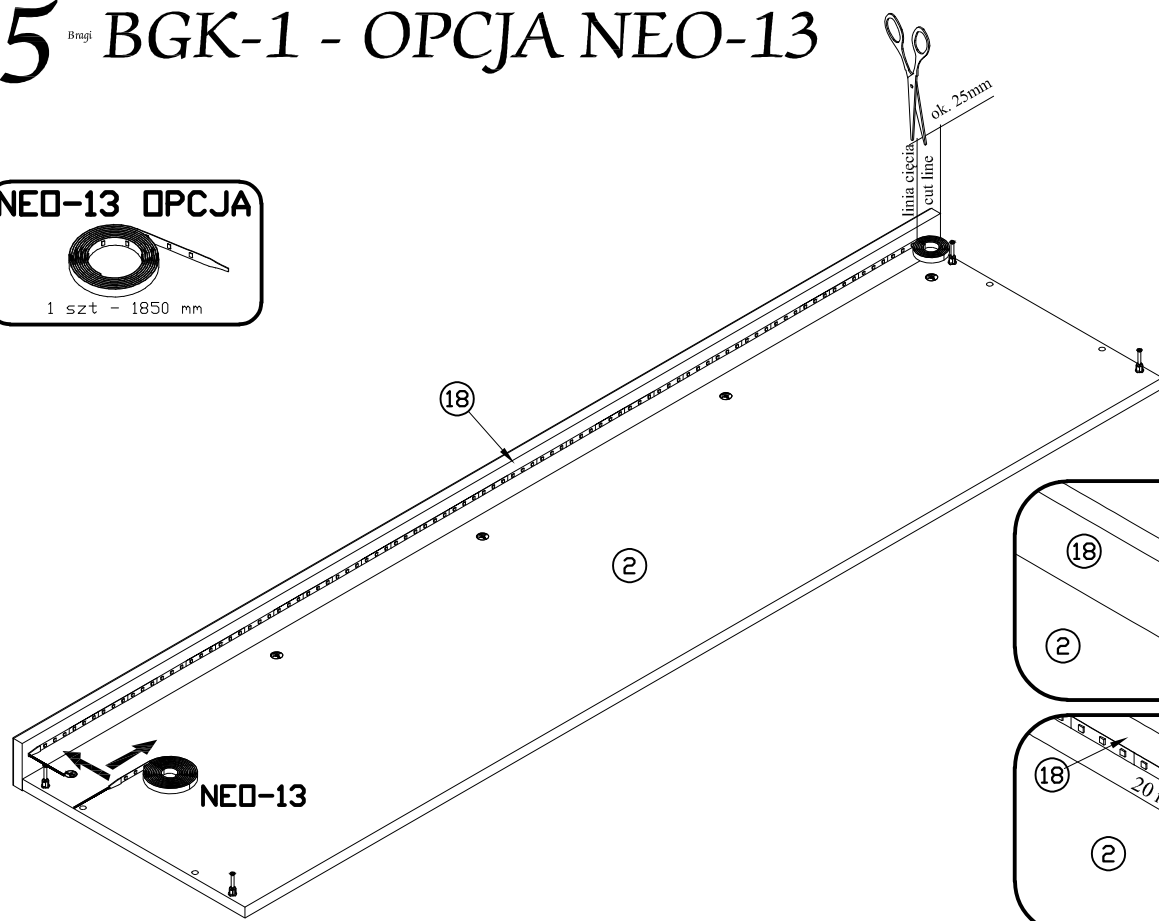

PODCZAS MONTAŻU POSTĘPOWAĆ ZGODNIE Z INSTRUKCJĄ

WHILE ASSEMBLING FOLLOW THE INSTRUCTION / MONTAGE LAUT DER AUFBAUANLEITUNG DURCHFÜHREN

PŘI MONTÁŽI POSTUPOVAT PODLE NÁVODU / PRI MONTÁŽI POSTUPUJTE PODĽA NÁVODU / SZERELÉSKOR UTASÍTÁS SZERINT ELJÁRNI

4 ^{Brugi} BGK-1

5 ^{Brugi} BGK-1 - OPCJA NEO-13