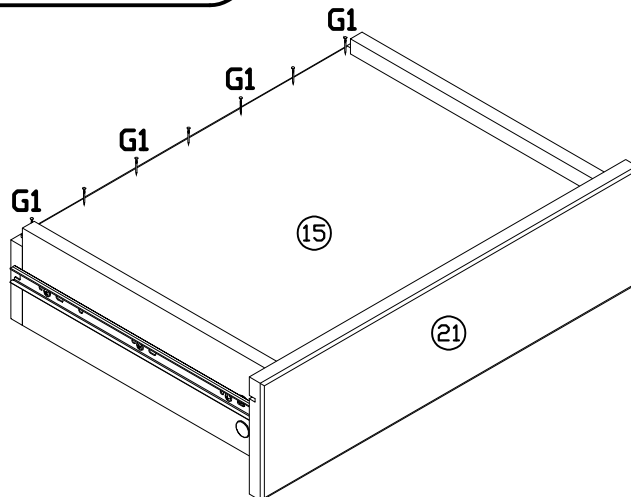

PODCZAS MONTAŻU POSTĘPOWAĆ ZGODNIE Z INSTRUKCJĄ

WHILE ASSEMBLING FOLLOW THE INSTRUCTION / MONTAGE LAUT DER AUFBAUANLEITUNG DURCHFÜHREN

PŘI MONTÁŽI POSTUPOVAT PODLE NÁVODU / PRI MONTÁŽI POSTUPOJTE PODĽA NÁVODU / SZERELÉSKOR UTASÍTÁS SZERINT ELJÁRNI

10^{Braji} BGK-1