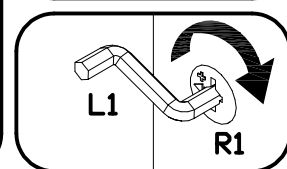

PODCZAS MONTAŻU POSTĘPOWAĆ ZGODNIE Z INSTRUKCJĄ

WHILE ASSEMBLING FOLLOW THE INSTRUCTION / MONTAGE LAUT DER AUFBAUANLEITUNG DURCHFÜHREN

PŘI MONTÁŽI POSTUPOVAT PODLE NÁVODU / PRI MONTÁŽI POSTUPUJTE PODĽA NÁVODU / SZERELÉSKOR UTASÍTÁS SZERINT ELJÁRNI

4 ^{Brugi} BGK-1