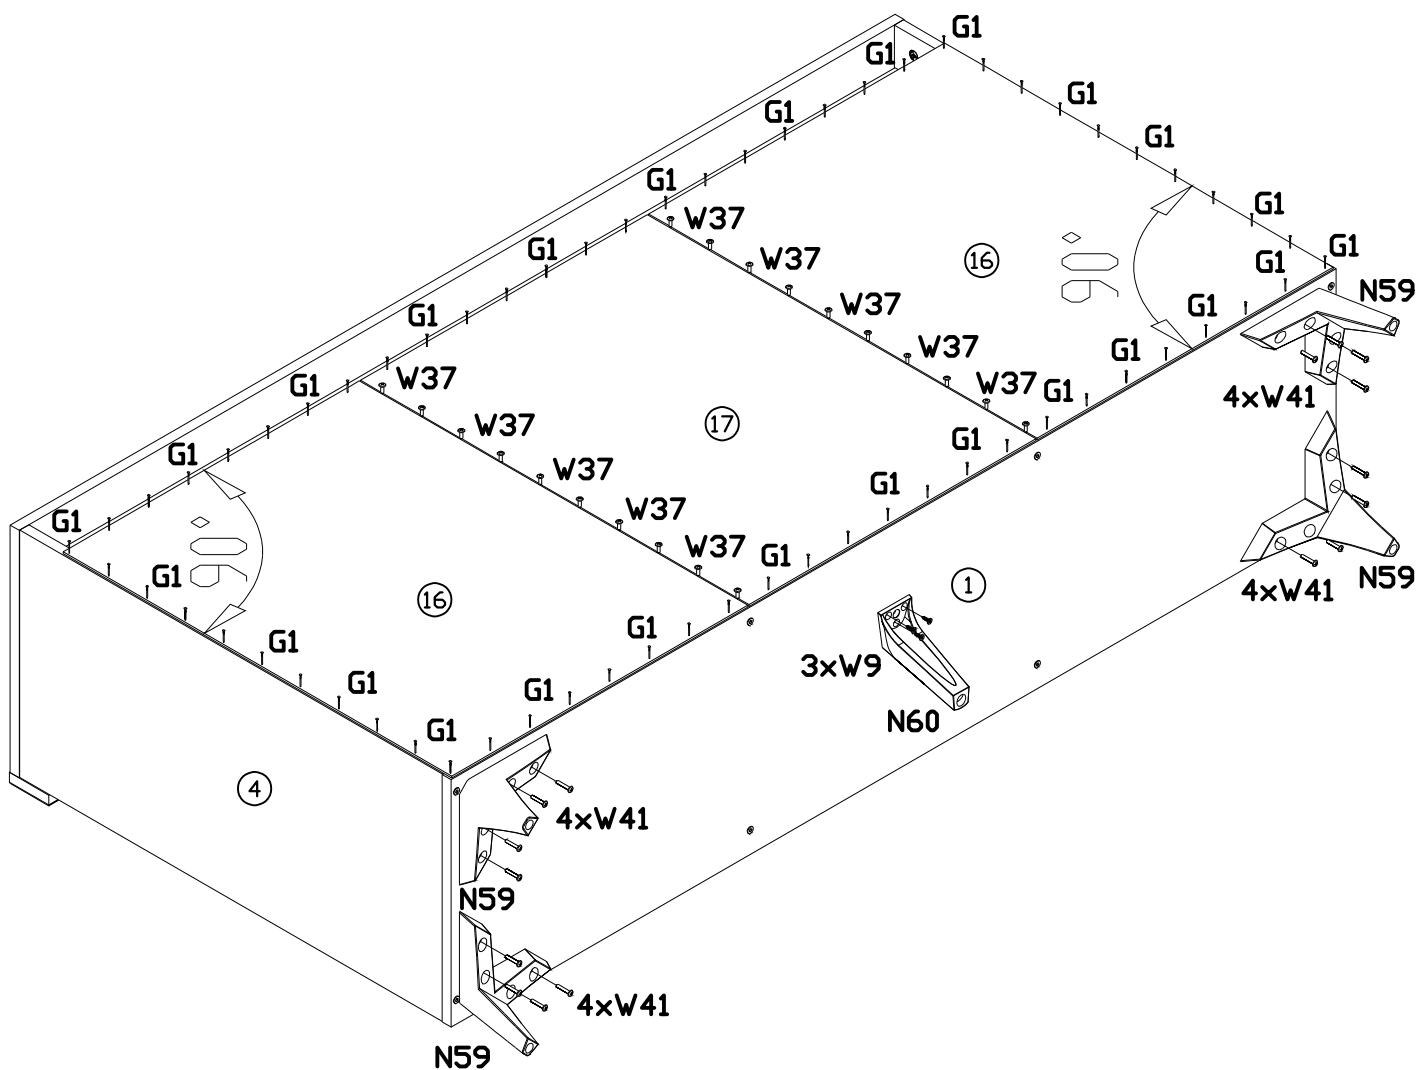

PODCZAS MONTAŻU POSTĘPOWAĆ ZGODNIE Z INSTRUKCJĄ

WHILE ASSEMBLING FOLLOW THE INSTRUCTION / MONTAGE LAUT DER AUFBAUANLEITUNG DURCHFÜHREN

PŘI MONTÁŽI POSTUPOVAT PODLE NÁVODU / PRI MONTÁŽI POSTUPOJTE PODĽA NÁVODU / SZERELÉSKOR UTASÍTÁS SZERINT ELJÁRNI

8^{Bnagi} **BGK-1**