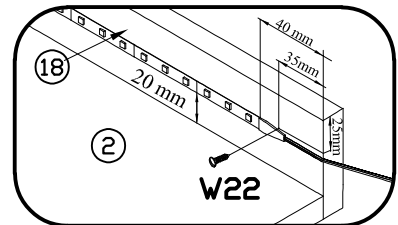

5 ^{Brugi} BGK-1 - OPCJA NEO-13