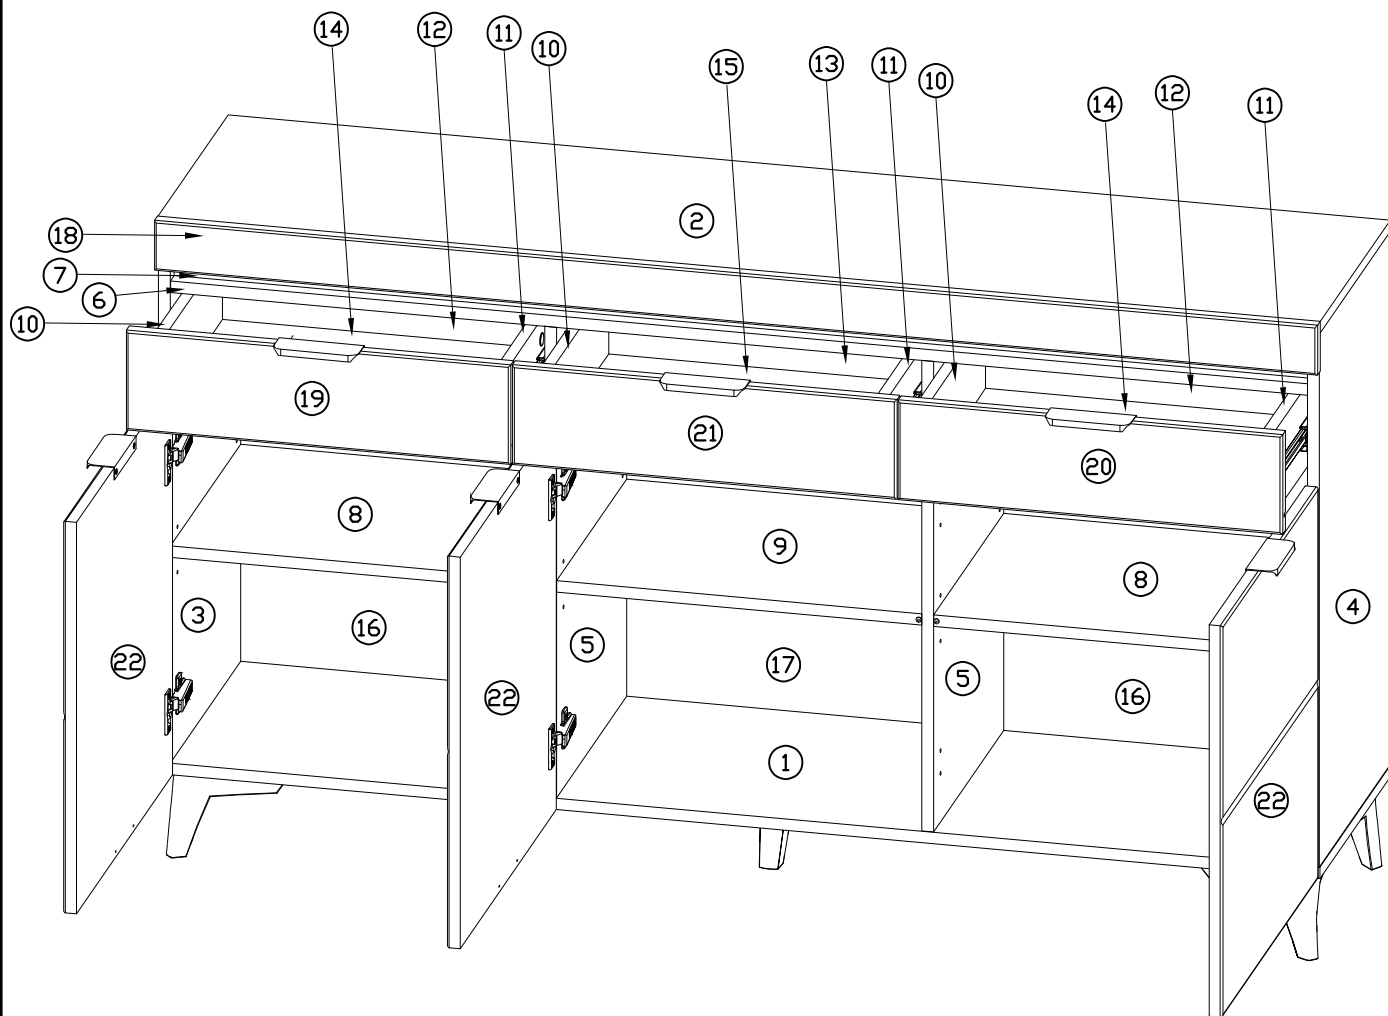

INSTRUKCJA MONTAŻU
FITTING-UP INSTRUCTION / AUFBAUANLEITUNG
MONTÁŽNÍ NÁVOD / MONTÁŽNY NÁVOD / SZERELÉSI UTASÍTÁS

Bragi BGK-1

Do montażu potrzebne są:

You need for fitting-up:

Zur Montage werden Sie brauchen:

K montáži jsou potřebné:

Na montáž potrebujete:

A szereléshez szükséges: