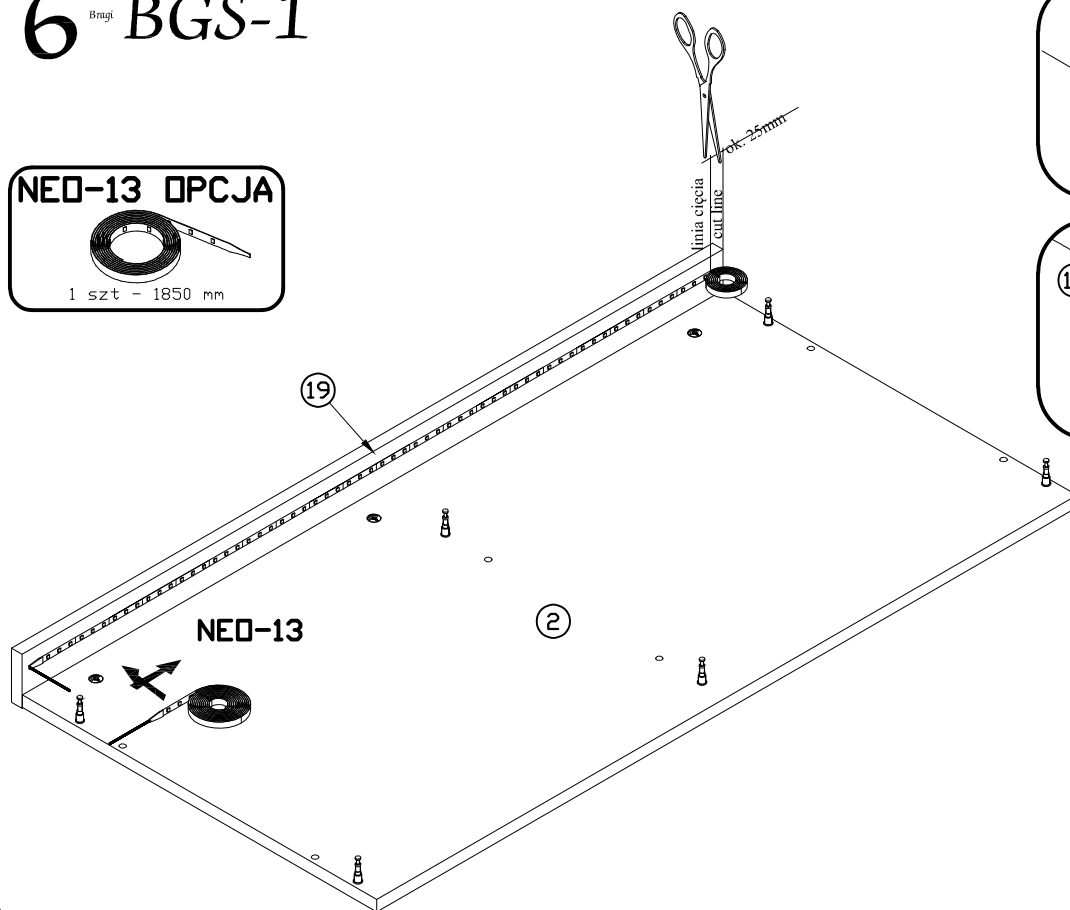

6 Braji **BGS-1**