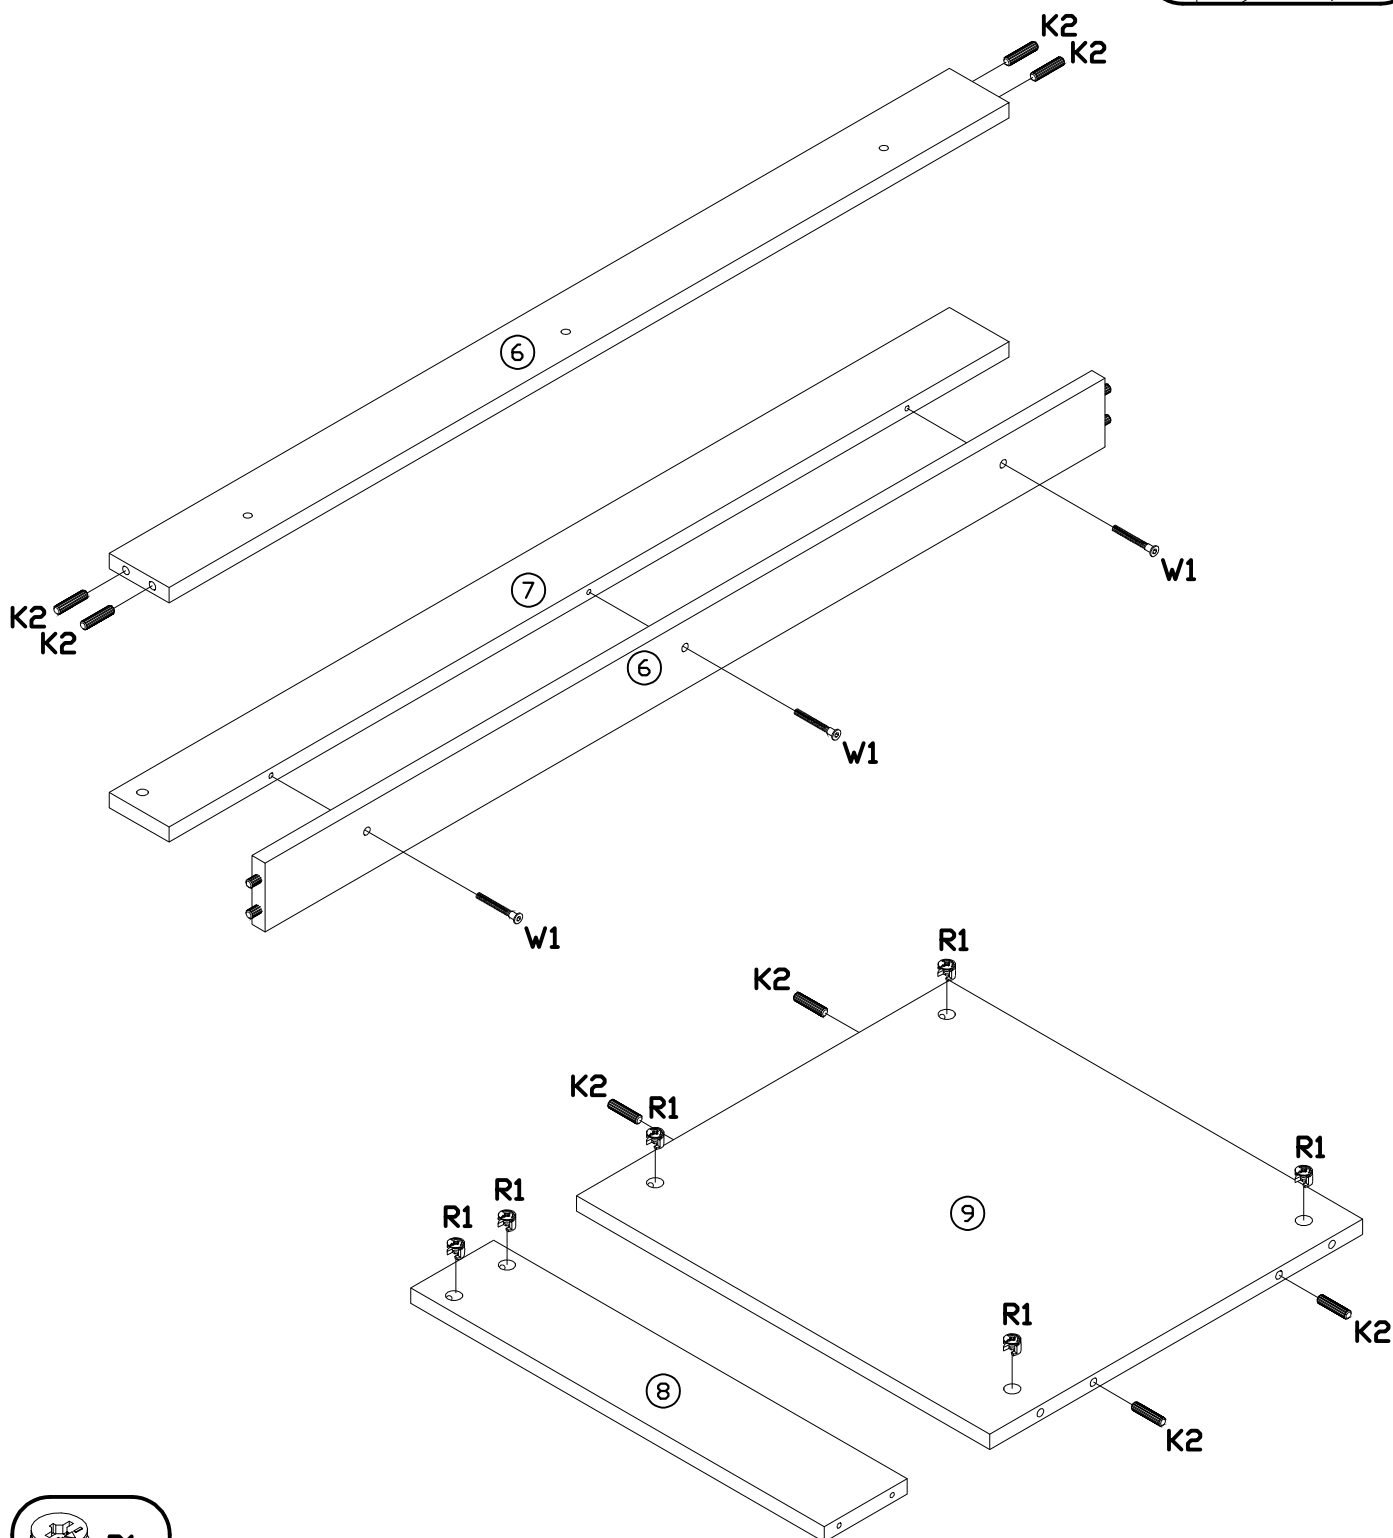

PODCZAS MONTAŻU POSTĘPOWAĆ ZGODNIE Z INSTRUKCJĄ

WHILE ASSEMBLING FOLLOW THE INSTRUCTION / MONTAGE LAUT DER AUFBAUANLEITUNG DURCHFÜHREN

PŘI MONTÁŽI POSTUPOVAT PODLE NÁVODU / PRI MONTÁŽI POSTUJUJTE PODĽA NÁVODU / SZERELÉSKOR UTASÍTÁS SZERINT ELJÁRNI

4 Braji BGS-1