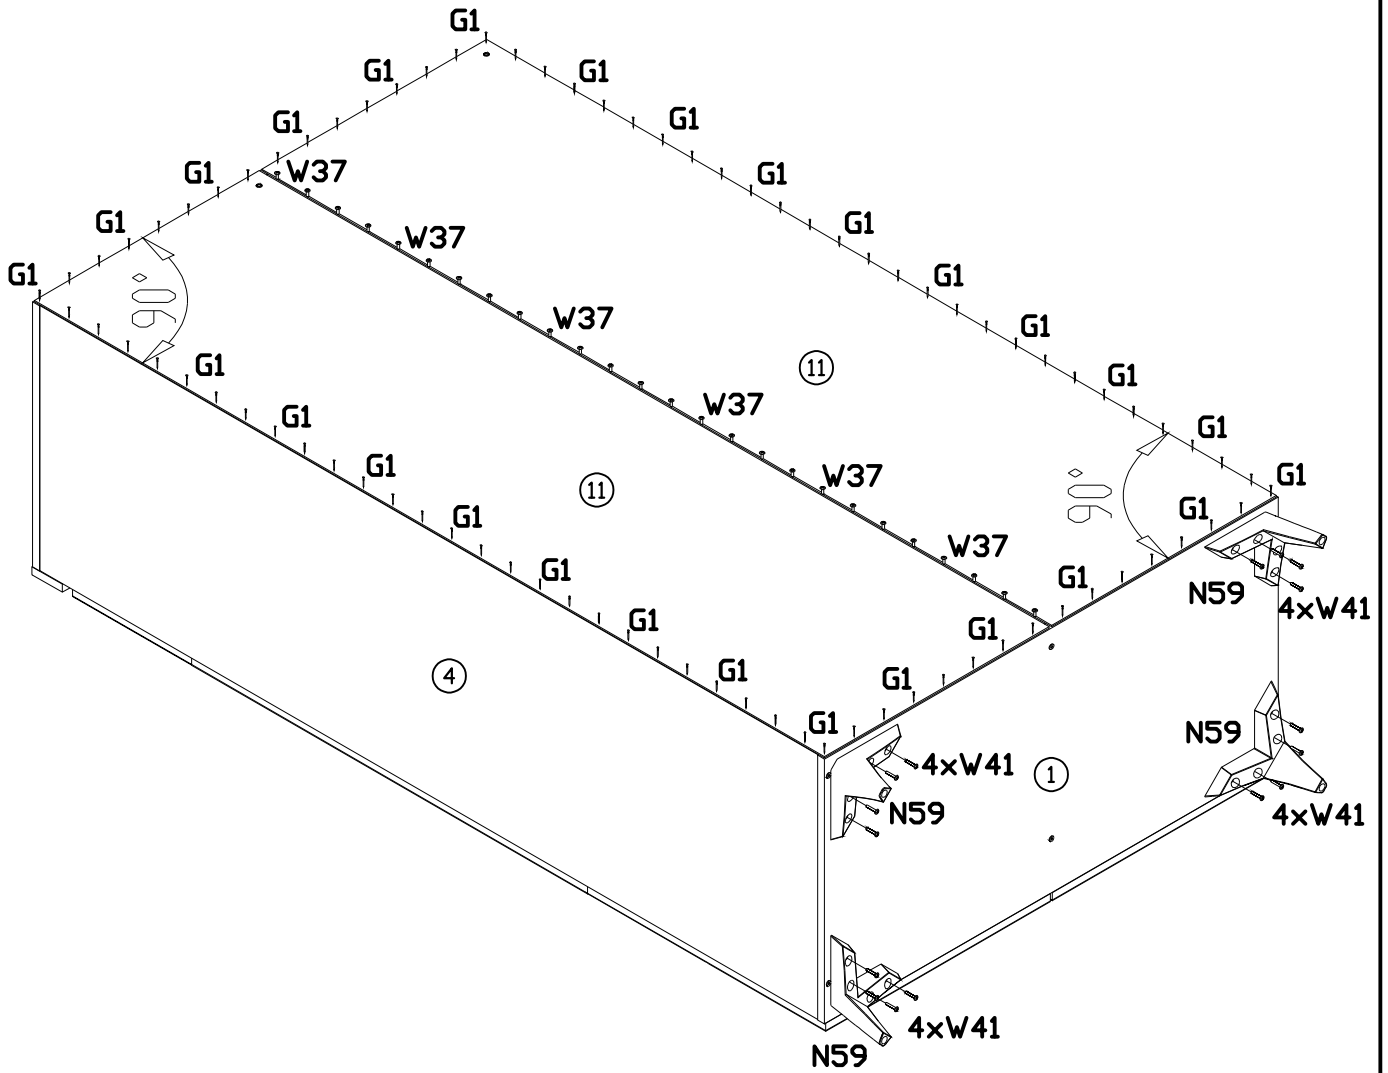

PODCZAS MONTAŻU POSTĘPOWAĆ ZGODNIE Z INSTRUKCJĄ

WHILE ASSEMBLING FOLLOW THE INSTRUCTION / MONTAGE LAUT DER AUFBAUANLEITUNG DURCHFÜHREN

PŘI MONTÁŽI POSTUPOVAT PODLE NÁVODU / PRI MONTÁŽI POSTUPOJTE PODĽA NÁVODU / SZERELÉSKOR UTASÍTÁS SZERINT ELJÁRNI

10^{Brugi} BGS-1