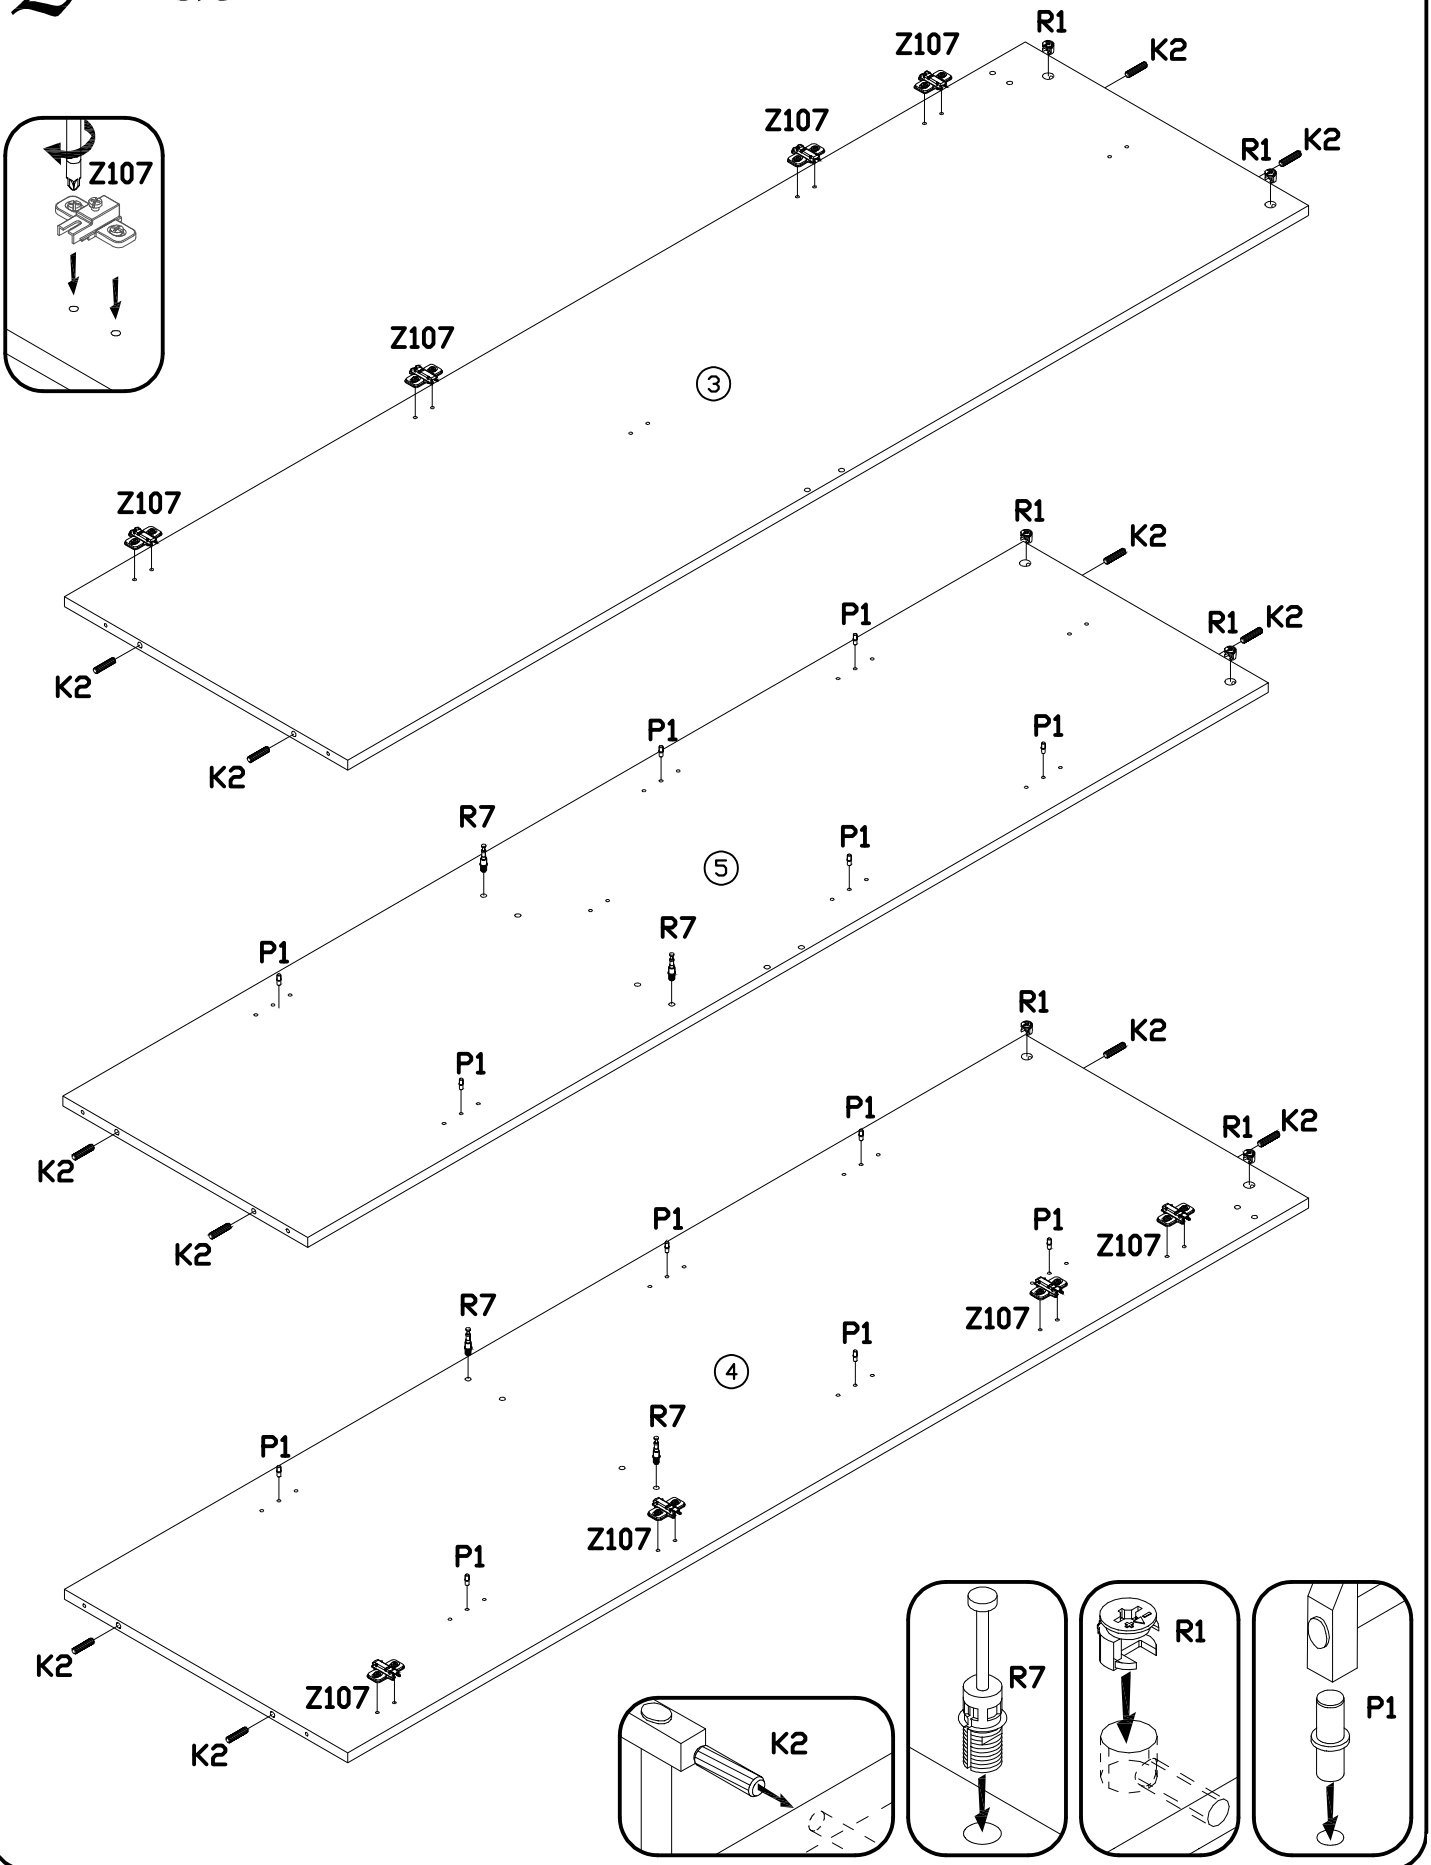

PODCZAS MONTAŻU POSTĘPOWAĆ ZGODNIE Z INSTRUKCJĄ

WHILE ASSEMBLING FOLLOW THE INSTRUCTION / MONTAGE LAUT DER AUFBAUANLEITUNG DURCHFÜHREN

PŘI MONTÁŽI POSTUPOVAT PODLE NÁVODU / PRI MONTÁŽI POSTUPOJTE PODĽA NÁVODU / SZERELÉSKOR UTASÍTÁS SZERINT ELJÁRNI

2 Braji BGS-1