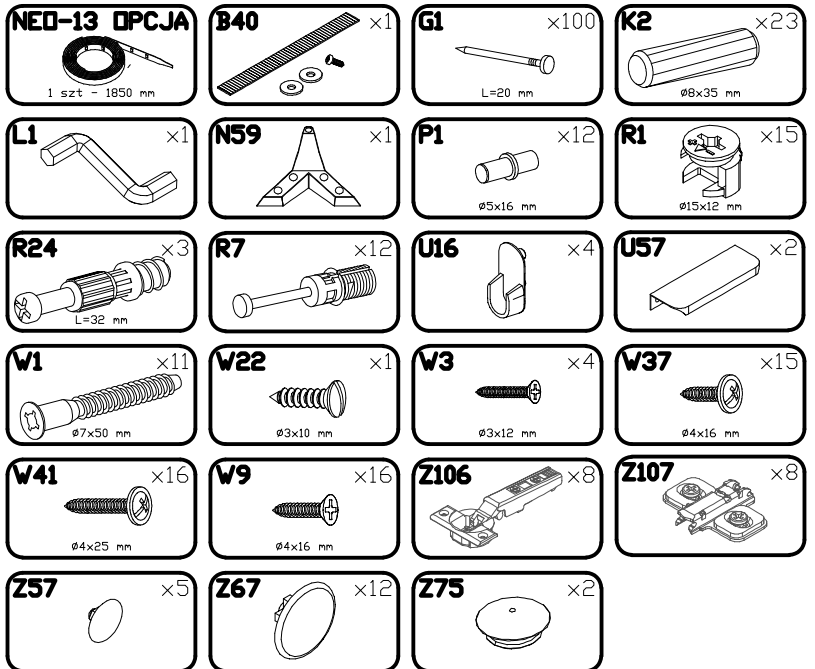

# Bragi BGS-1

Do montażu potrzebne są:

You need for fitting-up:

Zur Montage werden Sie brauchen:

K montáži jsou potřebné:

Na montáž potrebujete:

A szereléshez szükséges:

**PODCZAS MONTAŻU POSTĘPOWAĆ ZGODNIE Z INSTRUKCJĄ**