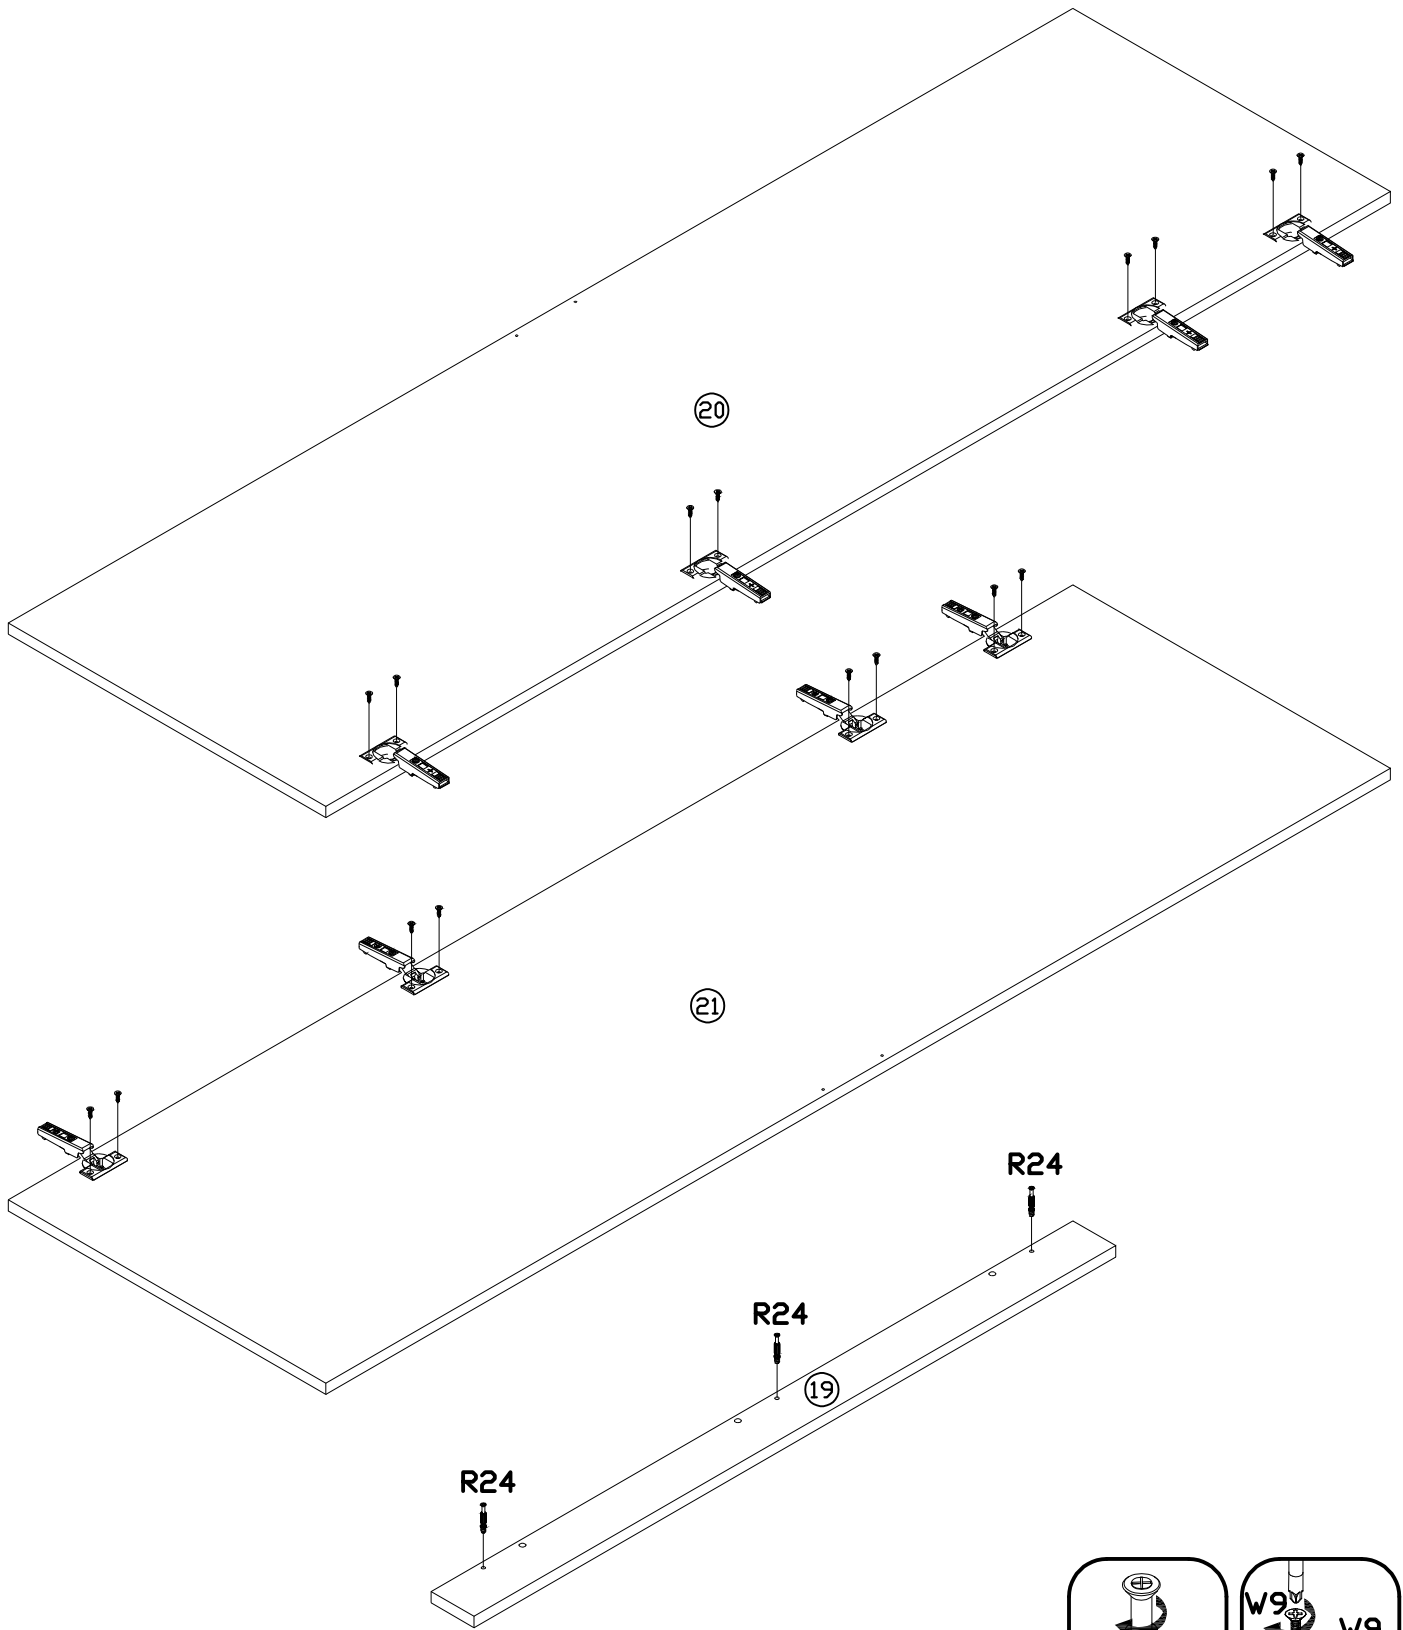

PODCZAS MONTAŻU POSTĘPOWAĆ ZGODNIE Z INSTRUKCJĄ

WHILE ASSEMBLING FOLLOW THE INSTRUCTION / MONTAGE LAUT DER AUFBAUANLEITUNG DURCHFÜHREN

PŘI MONTÁŽI POSTUPOVAT PODLE NÁVODU / PRI MONTÁŽI POSTUPUJTE PODĽA NÁVODU / SZERELÉSKOR UTASÍTÁS SZERINT ELJÁRNI

3 Brągi **BGS-1**