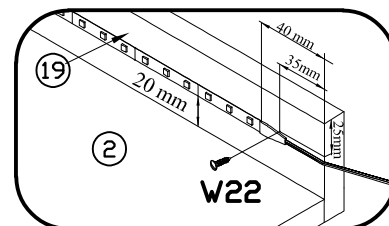

6 Braji **BGS-1**