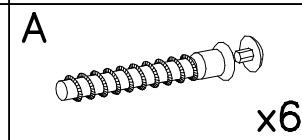

0 1 2 3 4 5 6 7

PL- Narzędzia niezbędne do montażu (nie dostarczone przez producenta)/ DE- Für die Montage notwendige Werkzeuge (nicht vom Hersteller mitgeliefert)/ EN- Tools required for assembly (not provided by the manufacturer)/ CZ- Nástroje nezbytné pro montáž (nejsou dodávány výrobcem)/ HR- Alat potreban za montažu (nije osiguran od strane proizvođača)

L1

Nr	Xmm	Ymm	Zmm	Szt.
1	800	497	16	1
2	767	497	16	1
3	1810	500	16	1
4	1734	497	16	1
5	1810	500	16	1
6	325	497	16	3
7	425	497	16	1
8	767	60	16	1
9	345	218	16	1
10	406	284	2,5	2
11	267	140	16	2
12	400	160	16	2
13	400	160	16	2
14	1765	443	2,5	1
15	1765	343	2,5	1
16	1324	345	16	1
17	1856	445	16	1
18	345	218	16	1