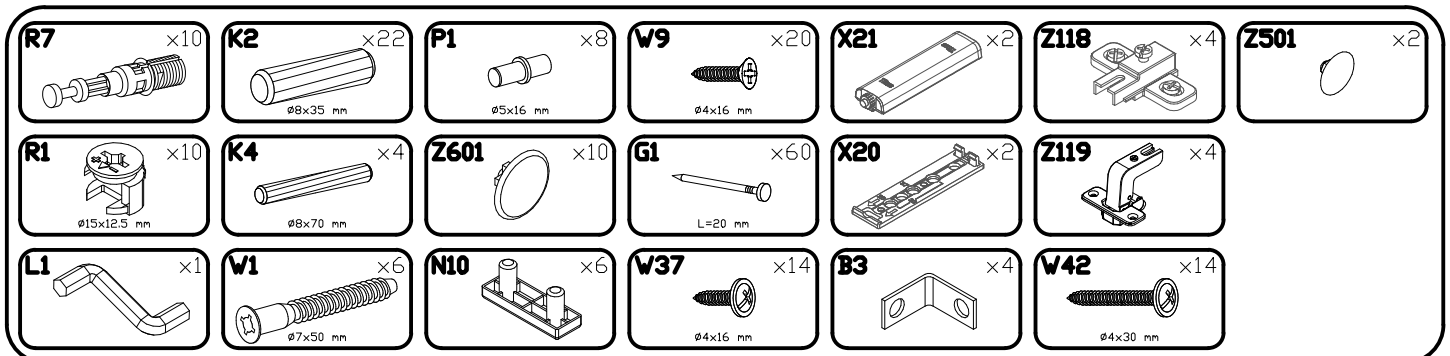

# Sirocco SIK-2

Do montażu potrzebne są:  
 You need for fitting-up:  
 Zur Montage werden Sie brauchen:  
 K montáži jsou potřebné:  
 Na montáž potrebujete:

**PODCZAS MONTAŻU POSTĘPOWAĆ ZGODNIE Z INSTRUKCJĄ**  
 WHILE ASSEMBLING FOLLOW THE INSTRUCTION / MONTAGE LAUT DER AUFBAUANLEITUNG DURCHFÜHREN  
 PŘI MONTÁŽI POSTUPOVAT PODLE NÁVODU / PRI MONTÁŽI POSTUPOJTE PODĽA NÁVODU