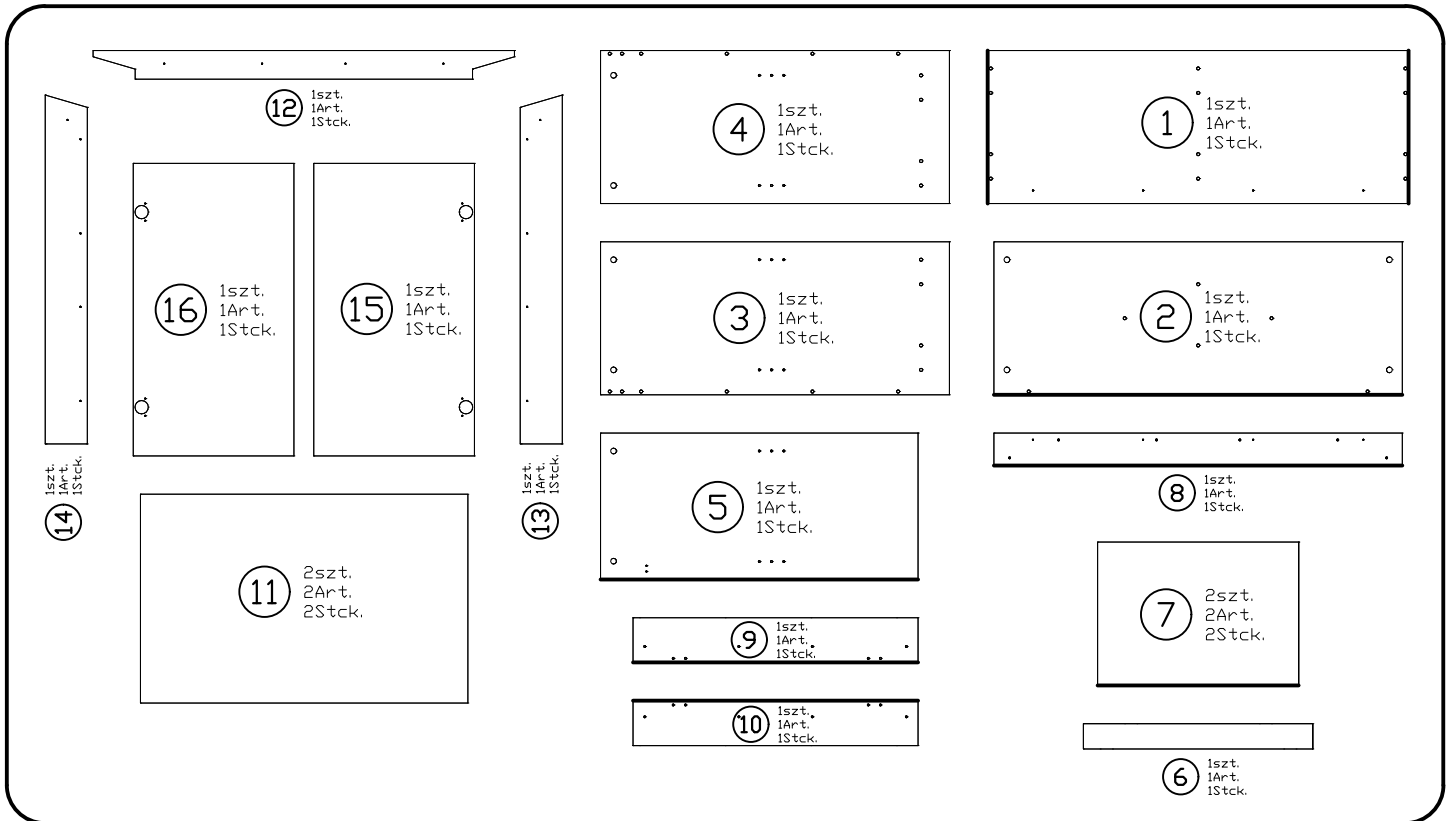

# Sirocco SIK-2

Do montażu potrzebne są:  
 You need for fitting-up:  
 Zur Montage werden Sie brauchen:  
 K montáži jsou potřebné:  
 Na montáž potrebujete:

**PODCZAS MONTAŻU POSTĘPOWAĆ ZGODNIE Z INSTRUKCJĄ**  
 WHILE ASSEMBLING FOLLOW THE INSTRUCTION / MONTAGE LAUT DER AUFBAUANLEITUNG DURCHFÜHREN  
 PŘI MONTÁŽI POSTUPOVAT PODLE NÁVODU / PRI MONTÁŽI POSTUPOJTE PODĽA NÁVODU