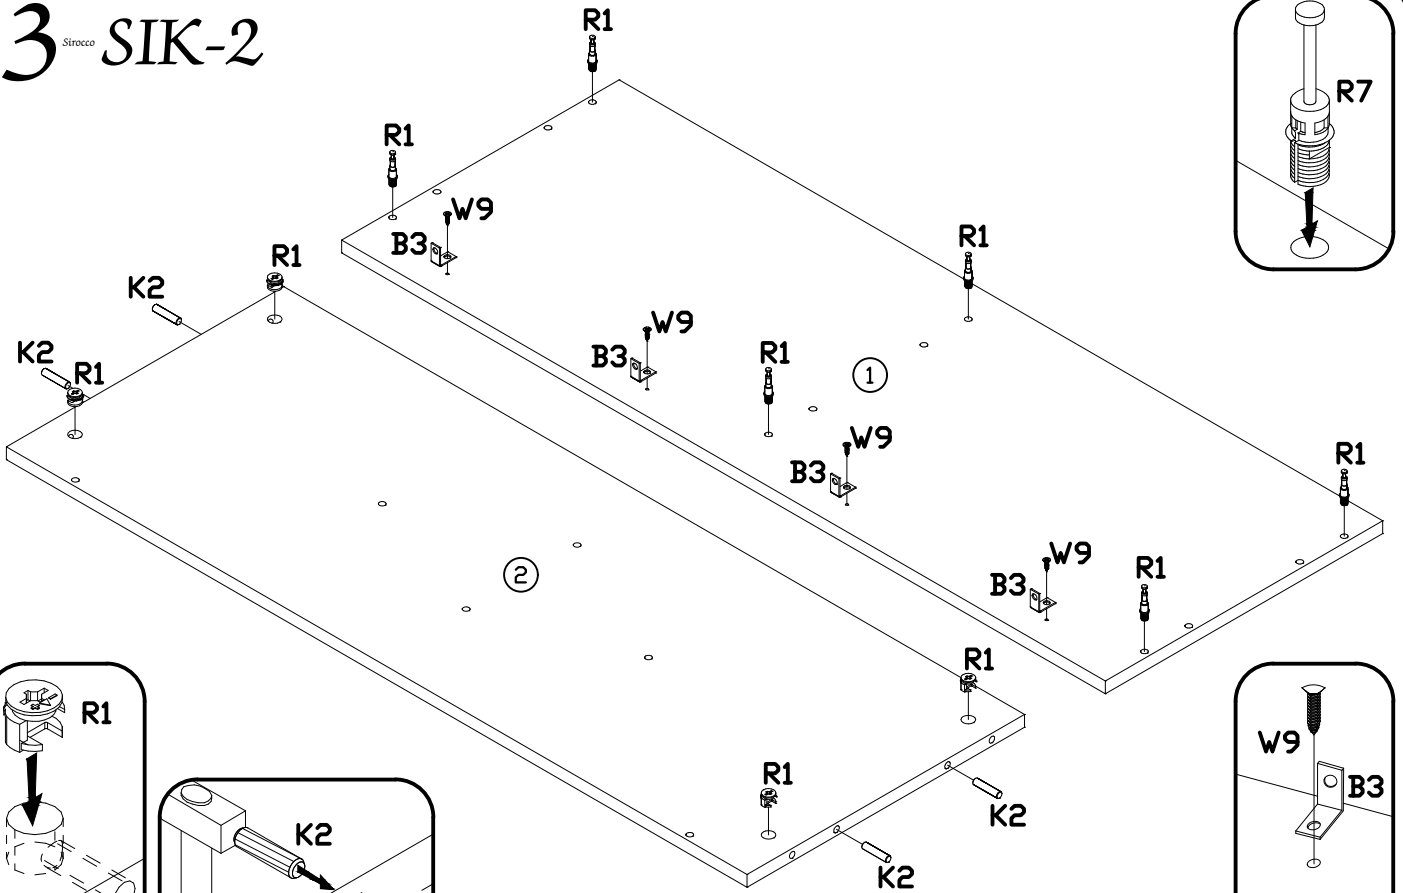

PODCZAS MONTAŻU POSTĘPOWAĆ ZGODNIE Z INSTRUKCJĄ
WHILE ASSEMBLING FOLLOW THE INSTRUCTION / MONTAGE LAUT DER AUFBAUANLEITUNG DURCHFÜHREN
PŘI MONTÁŽI POSTUPOVAT PODLE NÁVODU / PRI MONTÁŽI POSTUPOJTE PODĽA NÁVODU

3 Sirocco SIK-2