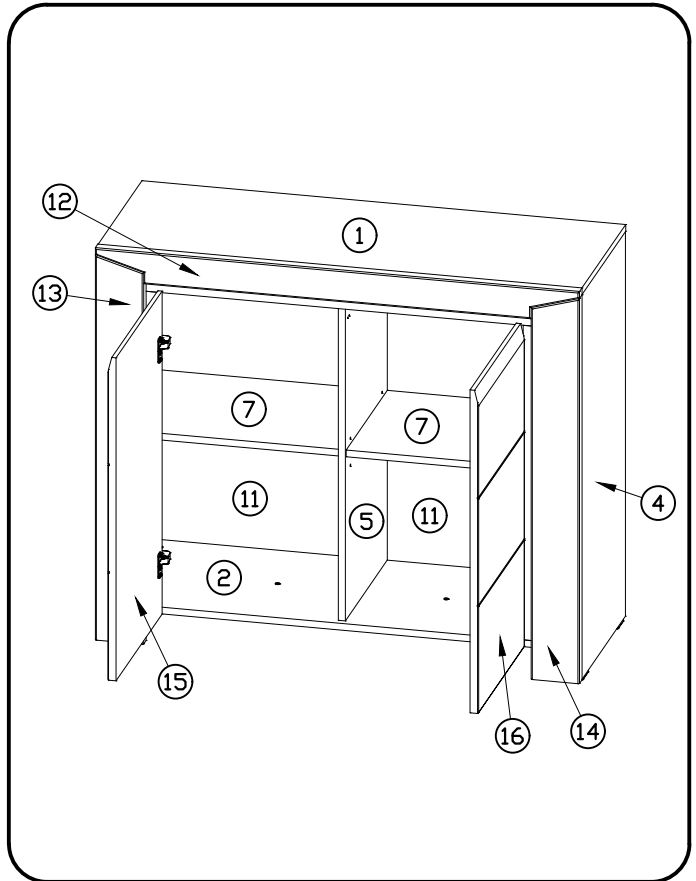

INSTRUKCJA MONTAŻU
FITTING-UP INSTRUCTION / AUFBAUANLEITUNG
MONTÁŽNÍ NÁVOD / MONTÁŽNY NÁVOD

Sirocco SIK-2

Do montażu potrzebne są:
You need for fitting-up:
Zur Montage werden Sie brauchen:
K montáži jsou potřebné:
Na montáž potrebujete: