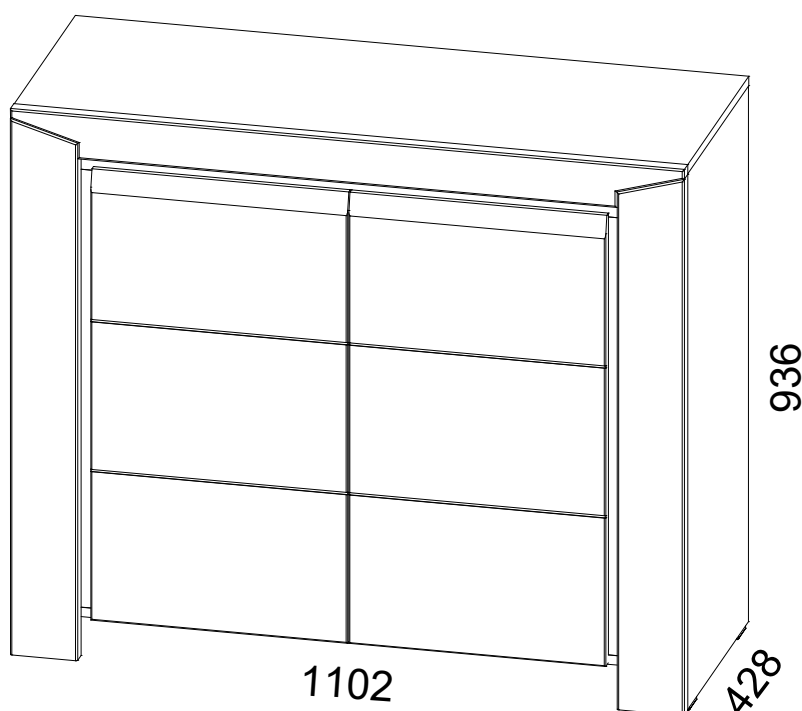

# Sirocco SIK-2

1102 x 936 x 428 /mm/