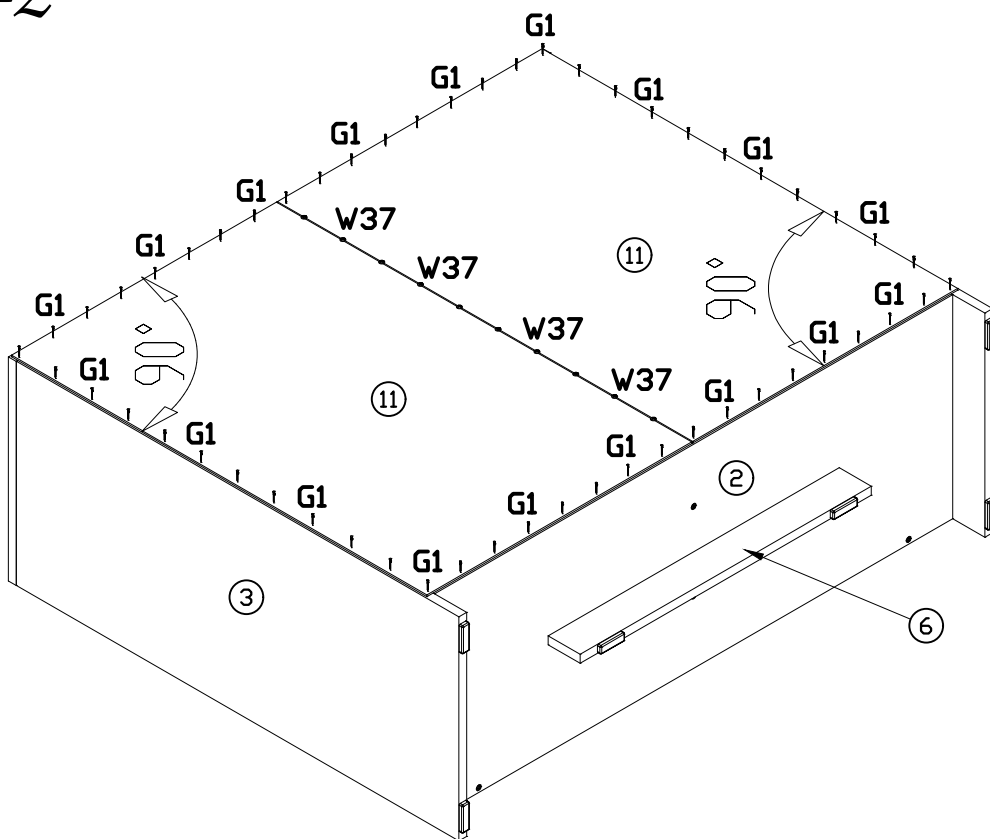

8 Sirocco SIK-2