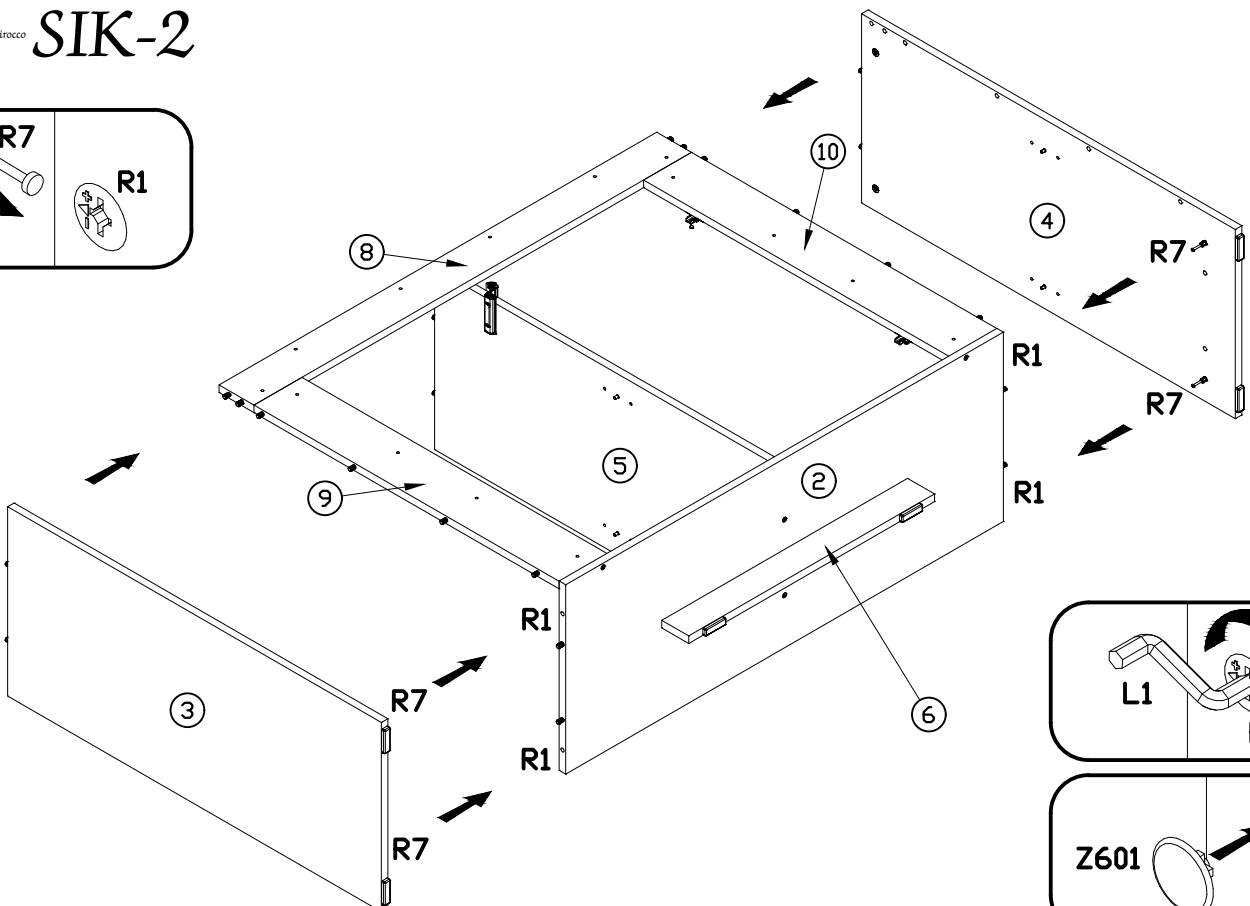

6 Sirocco SIK-2