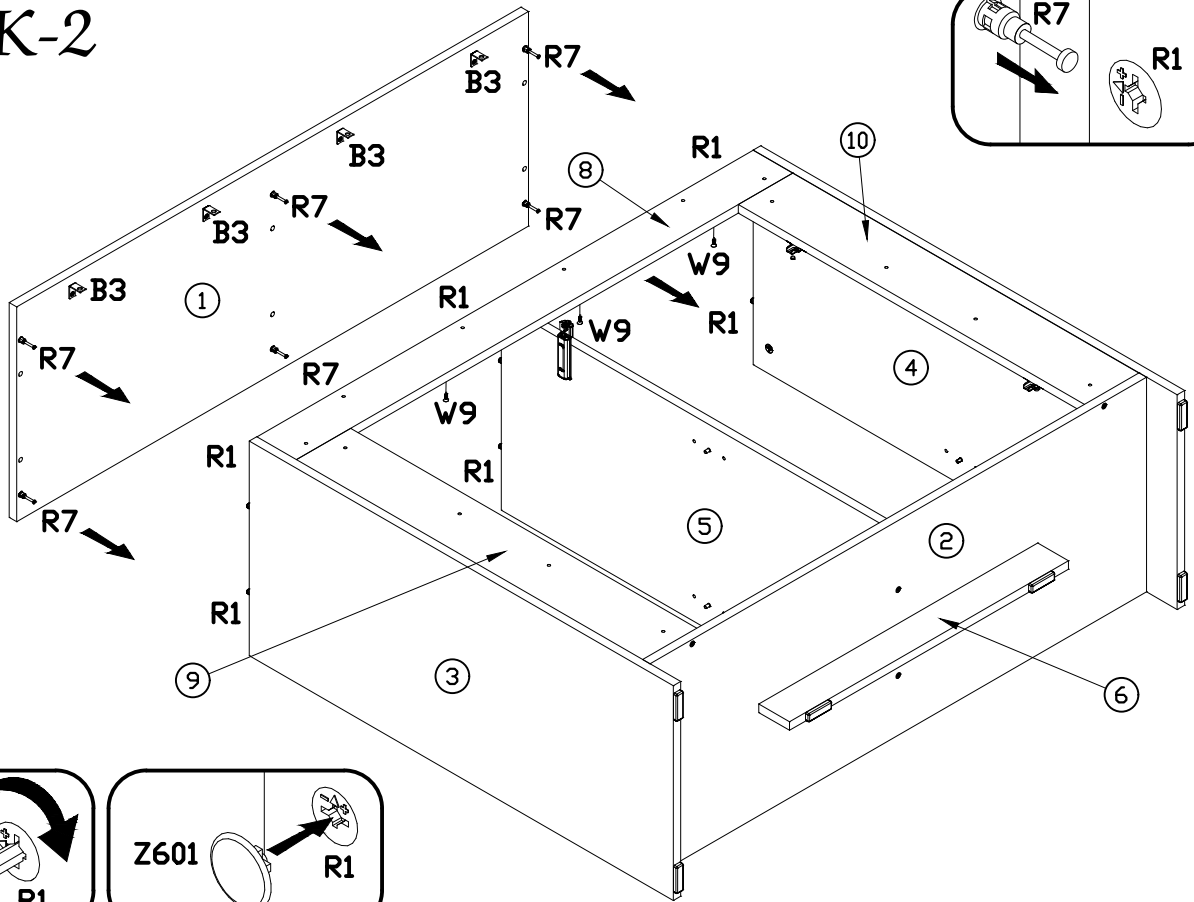

PODCZAS MONTAŻU POSTĘPOWAĆ ZGODNIE Z INSTRUKCJĄ
WHILE ASSEMBLING FOLLOW THE INSTRUCTION / MONTAGE LAUT DER AUFBAUANLEITUNG DURCHFÜHREN
PŘI MONTÁŽI POSTUPOVAT PODLE NÁVODU / PRI MONTÁŽI POSTUPUJTE PODĽA NÁVODU

7 Sirocco SIK-2