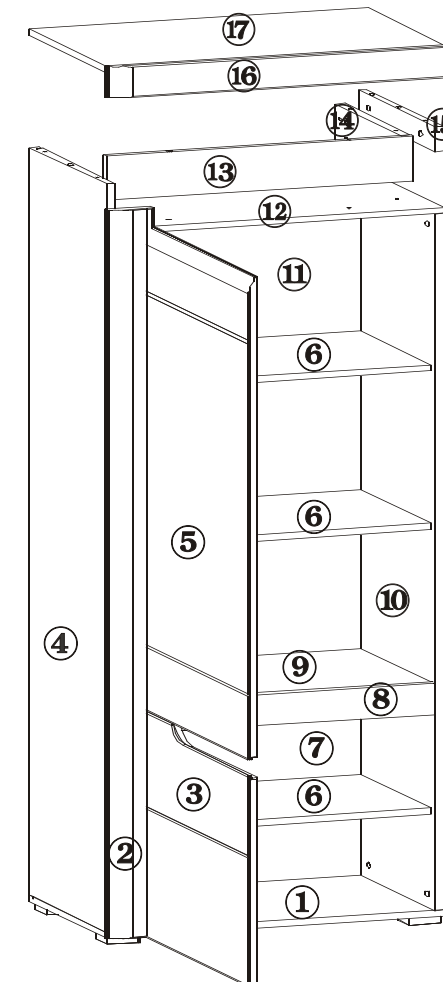

## IM8

602x392x1954

- (PL) Instrukcja montażu
- (D) Montageanleitung
- (GB) Assembly instructions
- (ES) Instrucciones de instalación
- (FR) Instructions de montage
- (CZ) Montážní návod
- (UA) Інструкція монтажу
- (HU) Összeszerelési útmutató
- (SK) Montážny návod
- (RU) Инструкции по монтажу
- (IT) Istruzioni di montaggio
- (RO) Instrucțiuni de asamblare
- (TR) Montaj talimatı
- (NL) Handleiding voor de montage

12	584,5x374		
11	1211x583	23	
10	1774x374	22	
9	568x348	21	
8	568x80	20	
7	578x583	19	
6	567x341	18	
5	1230x516	17	601x374
4	1903x374	16	602x80
3	573x516	15	374x62
2	1856x80	14	318x113
1	601x374	13	545x113

1x	K4	1xLED	Z1LN45/900	12x	B4	4x	B3	16x	8x30	K1	12x	B5	4x	S1	7x	H3	14x	Z5
38x	A3	12x	A2	4x	W2	4x	Z3	4x	G1	20x	M1	20x	T1	8x	A8	1x	Z1	