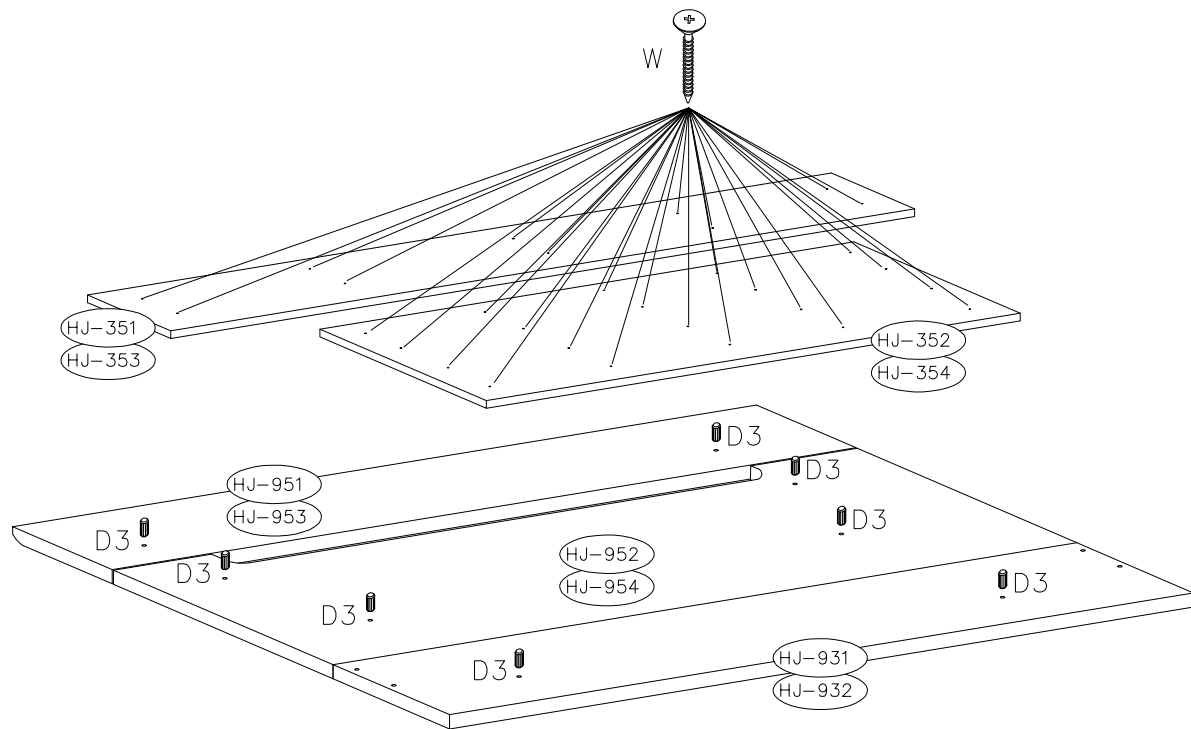

HEKTOR 31/32

L - 1600 -

- (HJ-951) (HJ-952) (HJ-931) (HJ-351) (HJ-352) (HJ-981) (HJ-125)

L - 1800 -

- (HJ-953) (HJ-954) (HJ-932) (HJ-353) (HJ-354) (HJ-982) (HJ-126)

M6.0X50 N1 4	 N2 4	10X35 D1 4	8.0X20 D3 8	4mm K3 1	 A 4	
3.5X25 W 30	 V4 4	 V6 2	4.0X16 W7 16	6.3X13 E 12	 B1 4	6.4X50 K1 4

1

3.5X25  W 30	8.0X20  D3 8
---	---

2

6.4X50  K1 4	4mm  K3 1
--	---

3

4mm  K3	M6.0X50  N1	 N2	 A	 B1	10X35  D1	6.3X13  E	 V6
1	4	4	4	4	4	12	2

4.0X16	
	
16	4