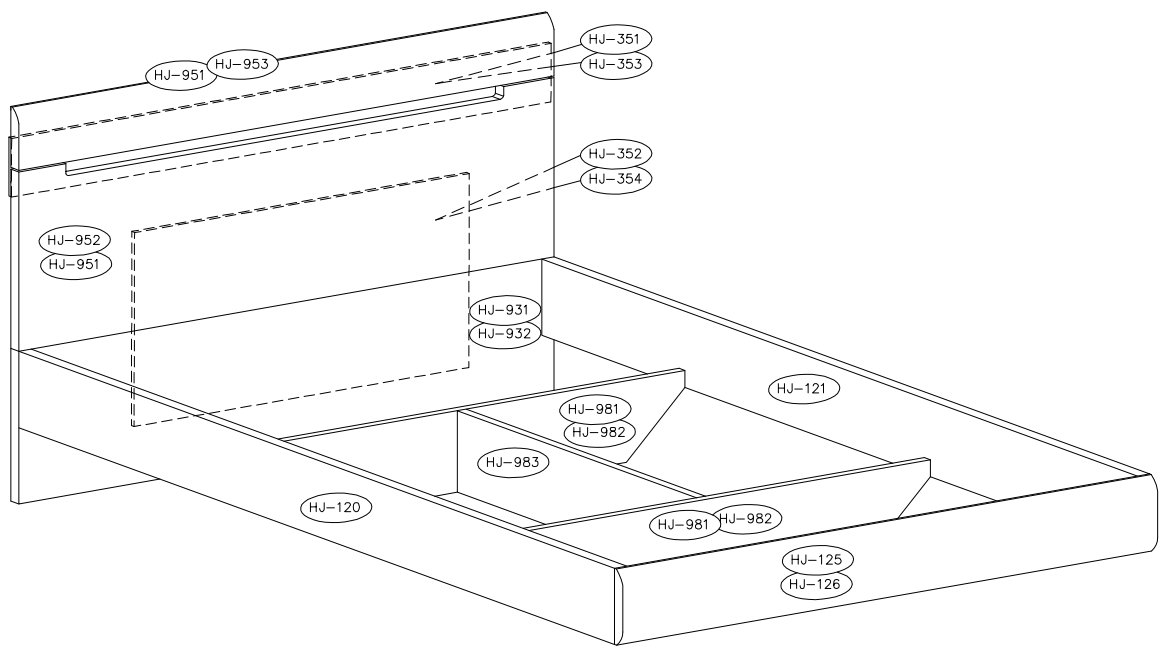

HEKTOR 31/32

L - 1600 -

- (HJ-951) (HJ-952) (HJ-931) (HJ-351) (HJ-352) (HJ-981) (HJ-125)

L - 1800 -

- (HJ-953) (HJ-954) (HJ-932) (HJ-353) (HJ-354) (HJ-982) (HJ-126)

M6.0X50 N1 4	 N2 4	10X35 D1 4	8.0X20 D3 8	4mm K3 1	 A 4	
3.5X25 W 30	 V4 4	 V6 2	4.0X16 W7 16	6.3X13 E 12	 B1 4	6.4X50 K1 4

1

3.5X25  W 30	8.0X20  D3 8
---	---

2

6.4X50  K1 4	4mm  K3 1
--	---

3

4mm  K3	M6.0X50  N1	 N2	 A	 B1	10X35  D1	6.3X13  E	 V6
1	4	4	4	4	4	12	2

4.0X16	
	
16	4