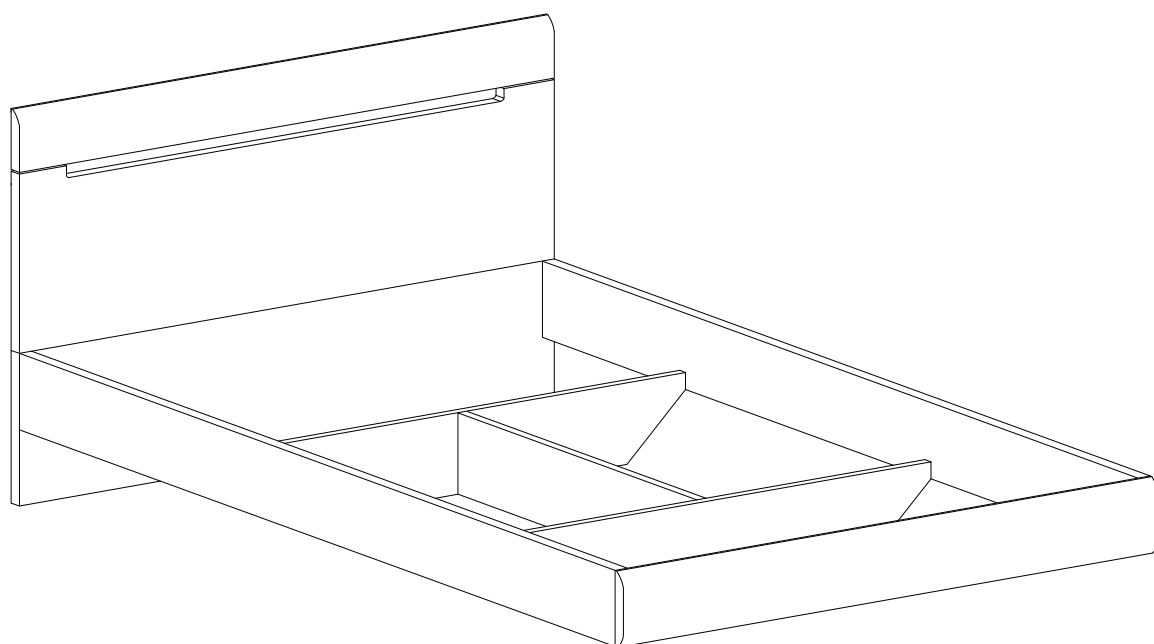

HEKTOR 31/32

L - 1600 -

- (HJ-951) (HJ-952) (HJ-931) (HJ-351) (HJ-352) (HJ-981) (HJ-125)

L - 1800 -

- (HJ-953) (HJ-954) (HJ-932) (HJ-353) (HJ-354) (HJ-982) (HJ-126)

M6.0X50 N1 4	 N2 4	10X35 D1 4	8.0X20 D3 8	4mm K3 1	 A 4	
3.5X25 W 30	 V4 4	 V6 2	4.0X16 W7 16	6.3X13 E 12	 B1 4	6.4X50 K1 4