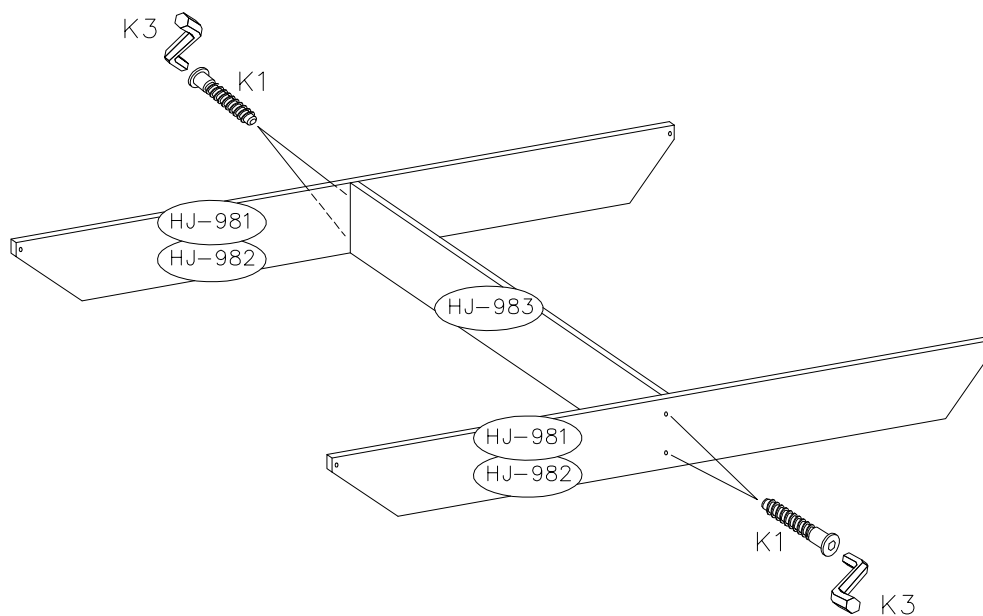

HEKTOR 31/32

L - 1600 -

- (HJ-951) (HJ-952) (HJ-931) (HJ-351) (HJ-352) (HJ-981) (HJ-125)

L - 1800 -

- (HJ-953) (HJ-954) (HJ-932) (HJ-353) (HJ-354) (HJ-982) (HJ-126)

M6.0X50 N1 4	 N2 4	10X35 D1 4	8.0X20 D3 8	4mm K3 1	 A 4	
3.5X25 W 30	 V4 4	 V6 2	4.0X16 W7 16	6.3X13 E 12	 B1 4	6.4X50 K1 4

1

3.5X25  W 30	8.0X20  D3 8
---	---

2

6.4X50  K1 4	4mm  K3 1
--	---

3

4mm  K3	M6.0X50  N1	 N2	 A	 B1	10X35  D1	6.3X13  E	 V6
1	4	4	4	4	4	12	2

4.0X16	
	
16	4