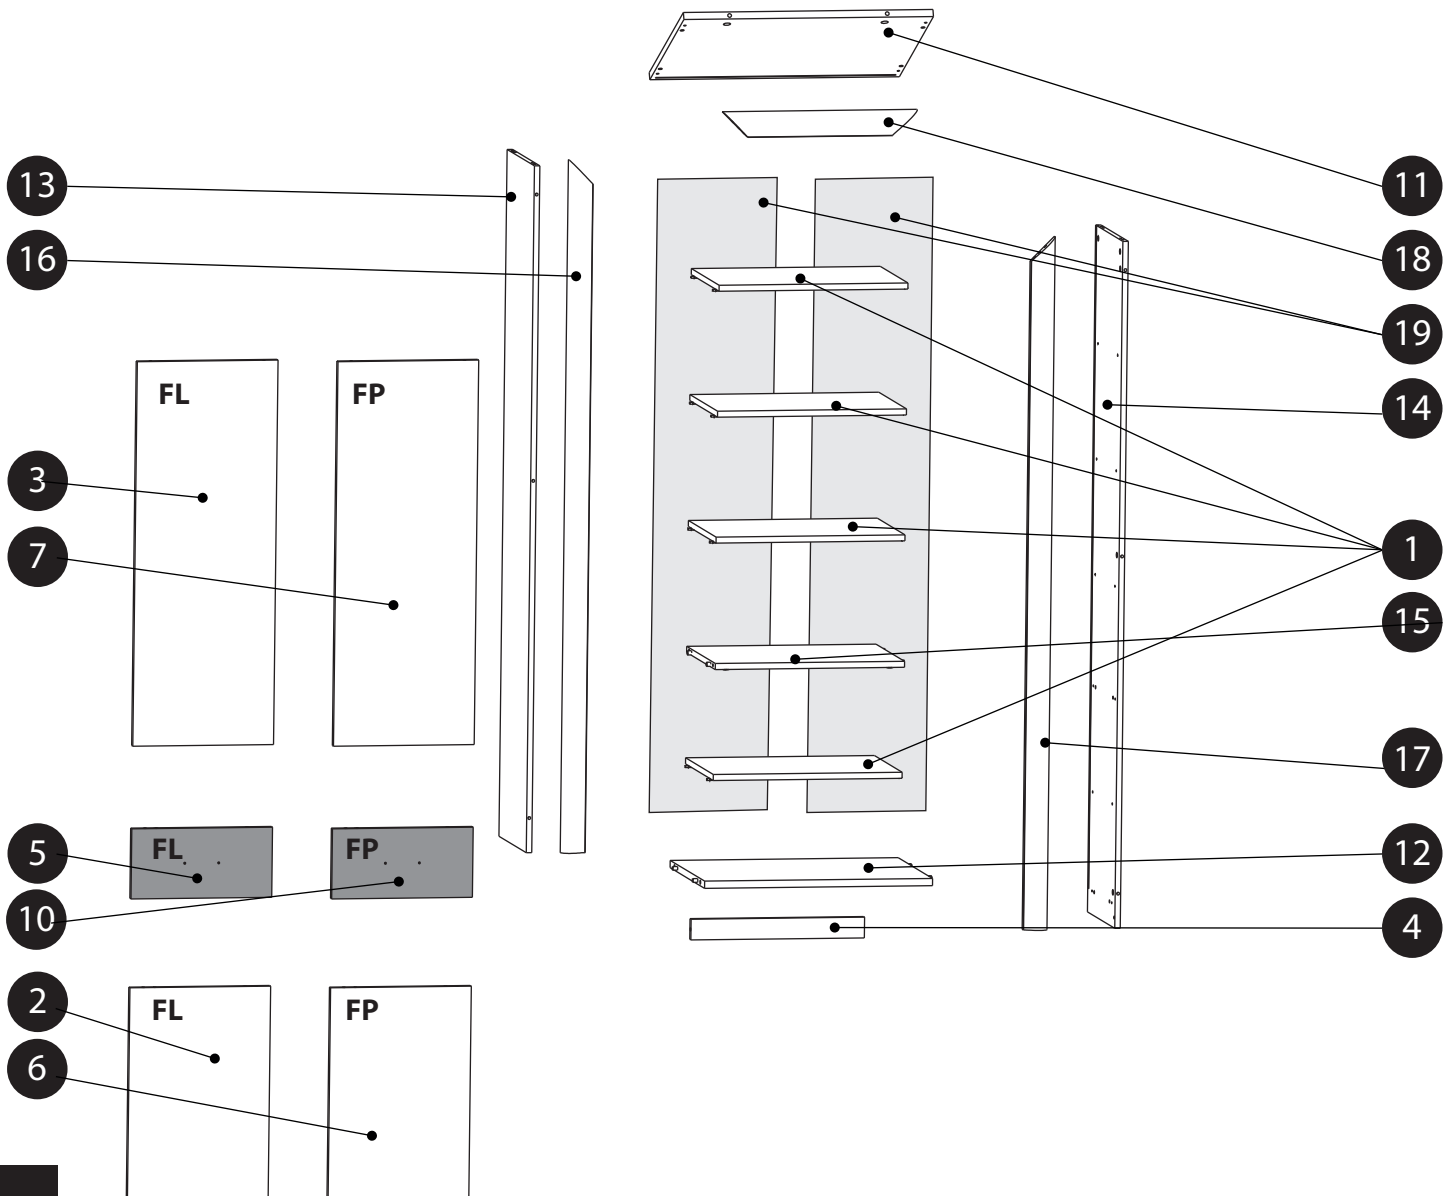

CODE		
1	CASTEL03FL_06	507	355
2	CASTEL03FL_07	398	597
3	CASTEL03FL_08	398	1074
4	CASTEL03FL_09	508	60
5	CASTEL03FL_11	196	398
6	CASTEL03FP_01	398	597
7	CASTEL03FP_02	398	1074
8	CASTEL03FP_06	507	355
9	CASTEL03FP_09	508	60
10	CASTEL03FP_11	196	398
11	CASTEL03K_01	543	400
12	CASTEL03K_02	508	384

	CODE		
13	CASTEL03K_03	1986	400
14	CASTEL03K_04	1986	400
15	CASTEL03K_05	508	384
16	CASTEL03K_11	70	2003
17	CASTEL03K_12	70	2003
18	CASTEL03K_13	70	543
19	CASTEL03KHDF_01	1929	258
20			
21			
22			
23			
24