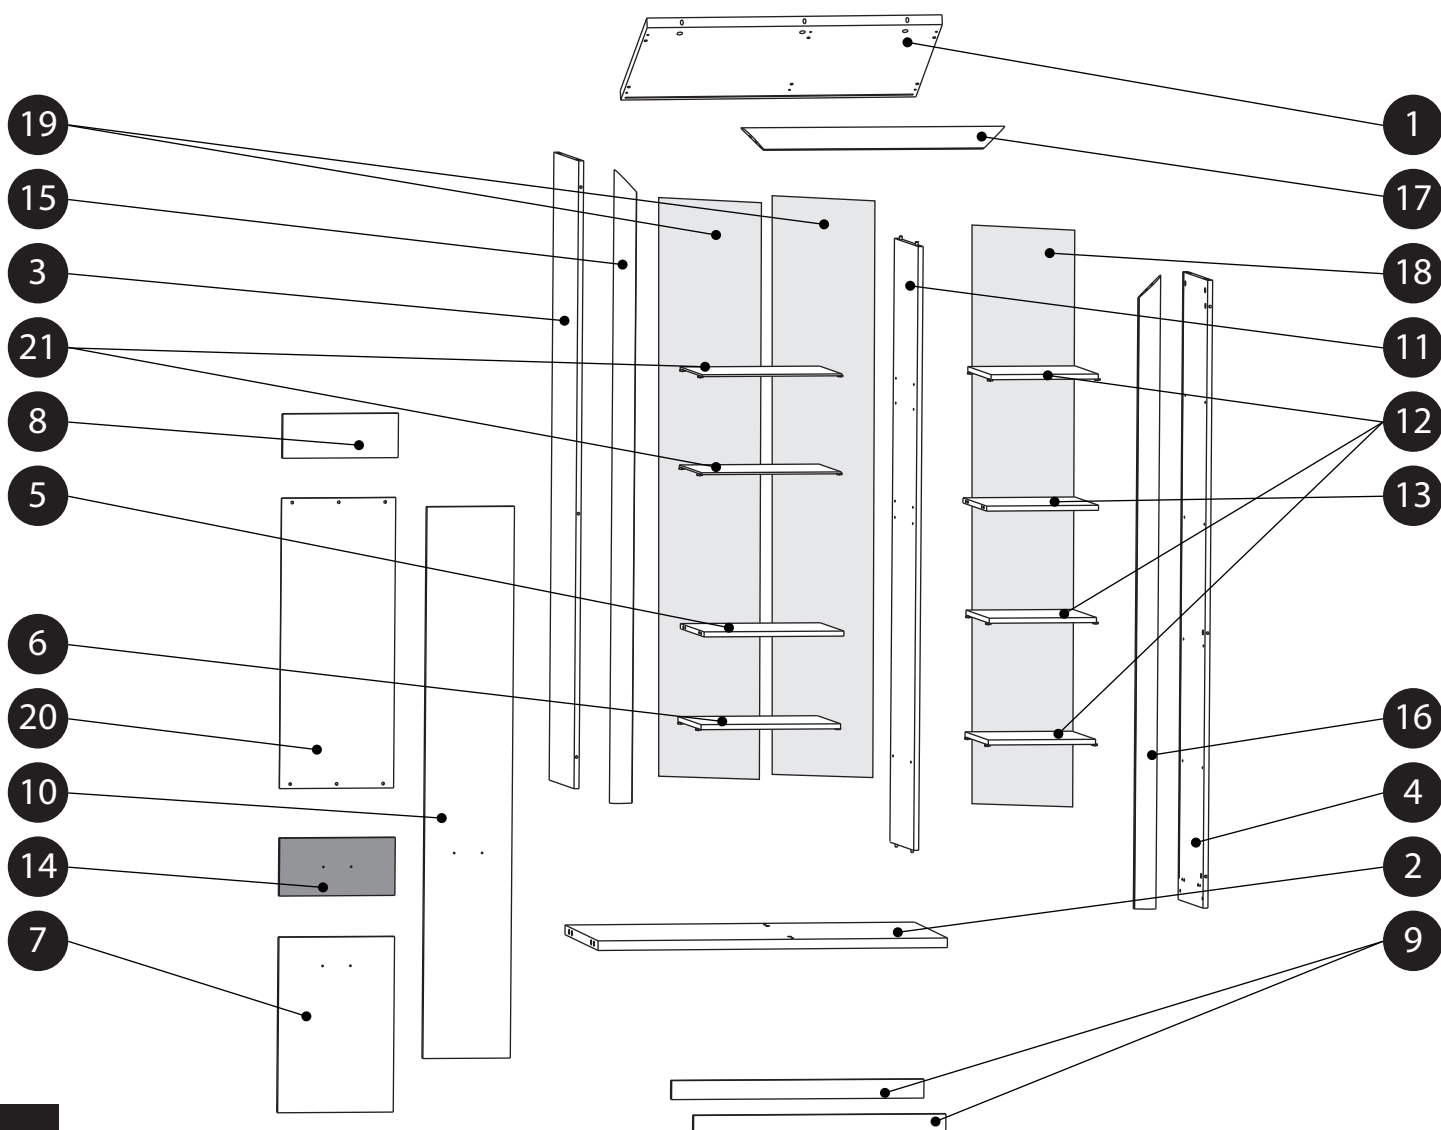

CODE		
1	CASTEL02S_01	847	400
2	CASTEL02S_02	812	384
3	CASTEL02S_03	1986	400
4	CASTEL02S_04	1986	400
5	CASTEL02S_05	450	382
6	CASTEL02S_06	449	375
7	CASTEL02S_07	398	594
8	CASTEL02S_08	398	150
9	CASTEL02S_09	812	60
10	CASTEL02S_10	301	1867
11	CASTEL02S_11	1910	383
12	CASTEL02S_12	345	375

	CODE		
13	CASTEL02S_13	346	382
14	CASTEL02S_14	196	398
15	CASTEL02S_15	70	2003
16	CASTEL02S_16	70	2003
17	CASTEL02S_17	70	847
18	CASTEL02SHDF_01	1929	359
19	CASTEL02SHDF_02	1929	231
20	4SZKL-4NR7	393	983
21	4SZKL-5NR19	360	448
22			
23			
24